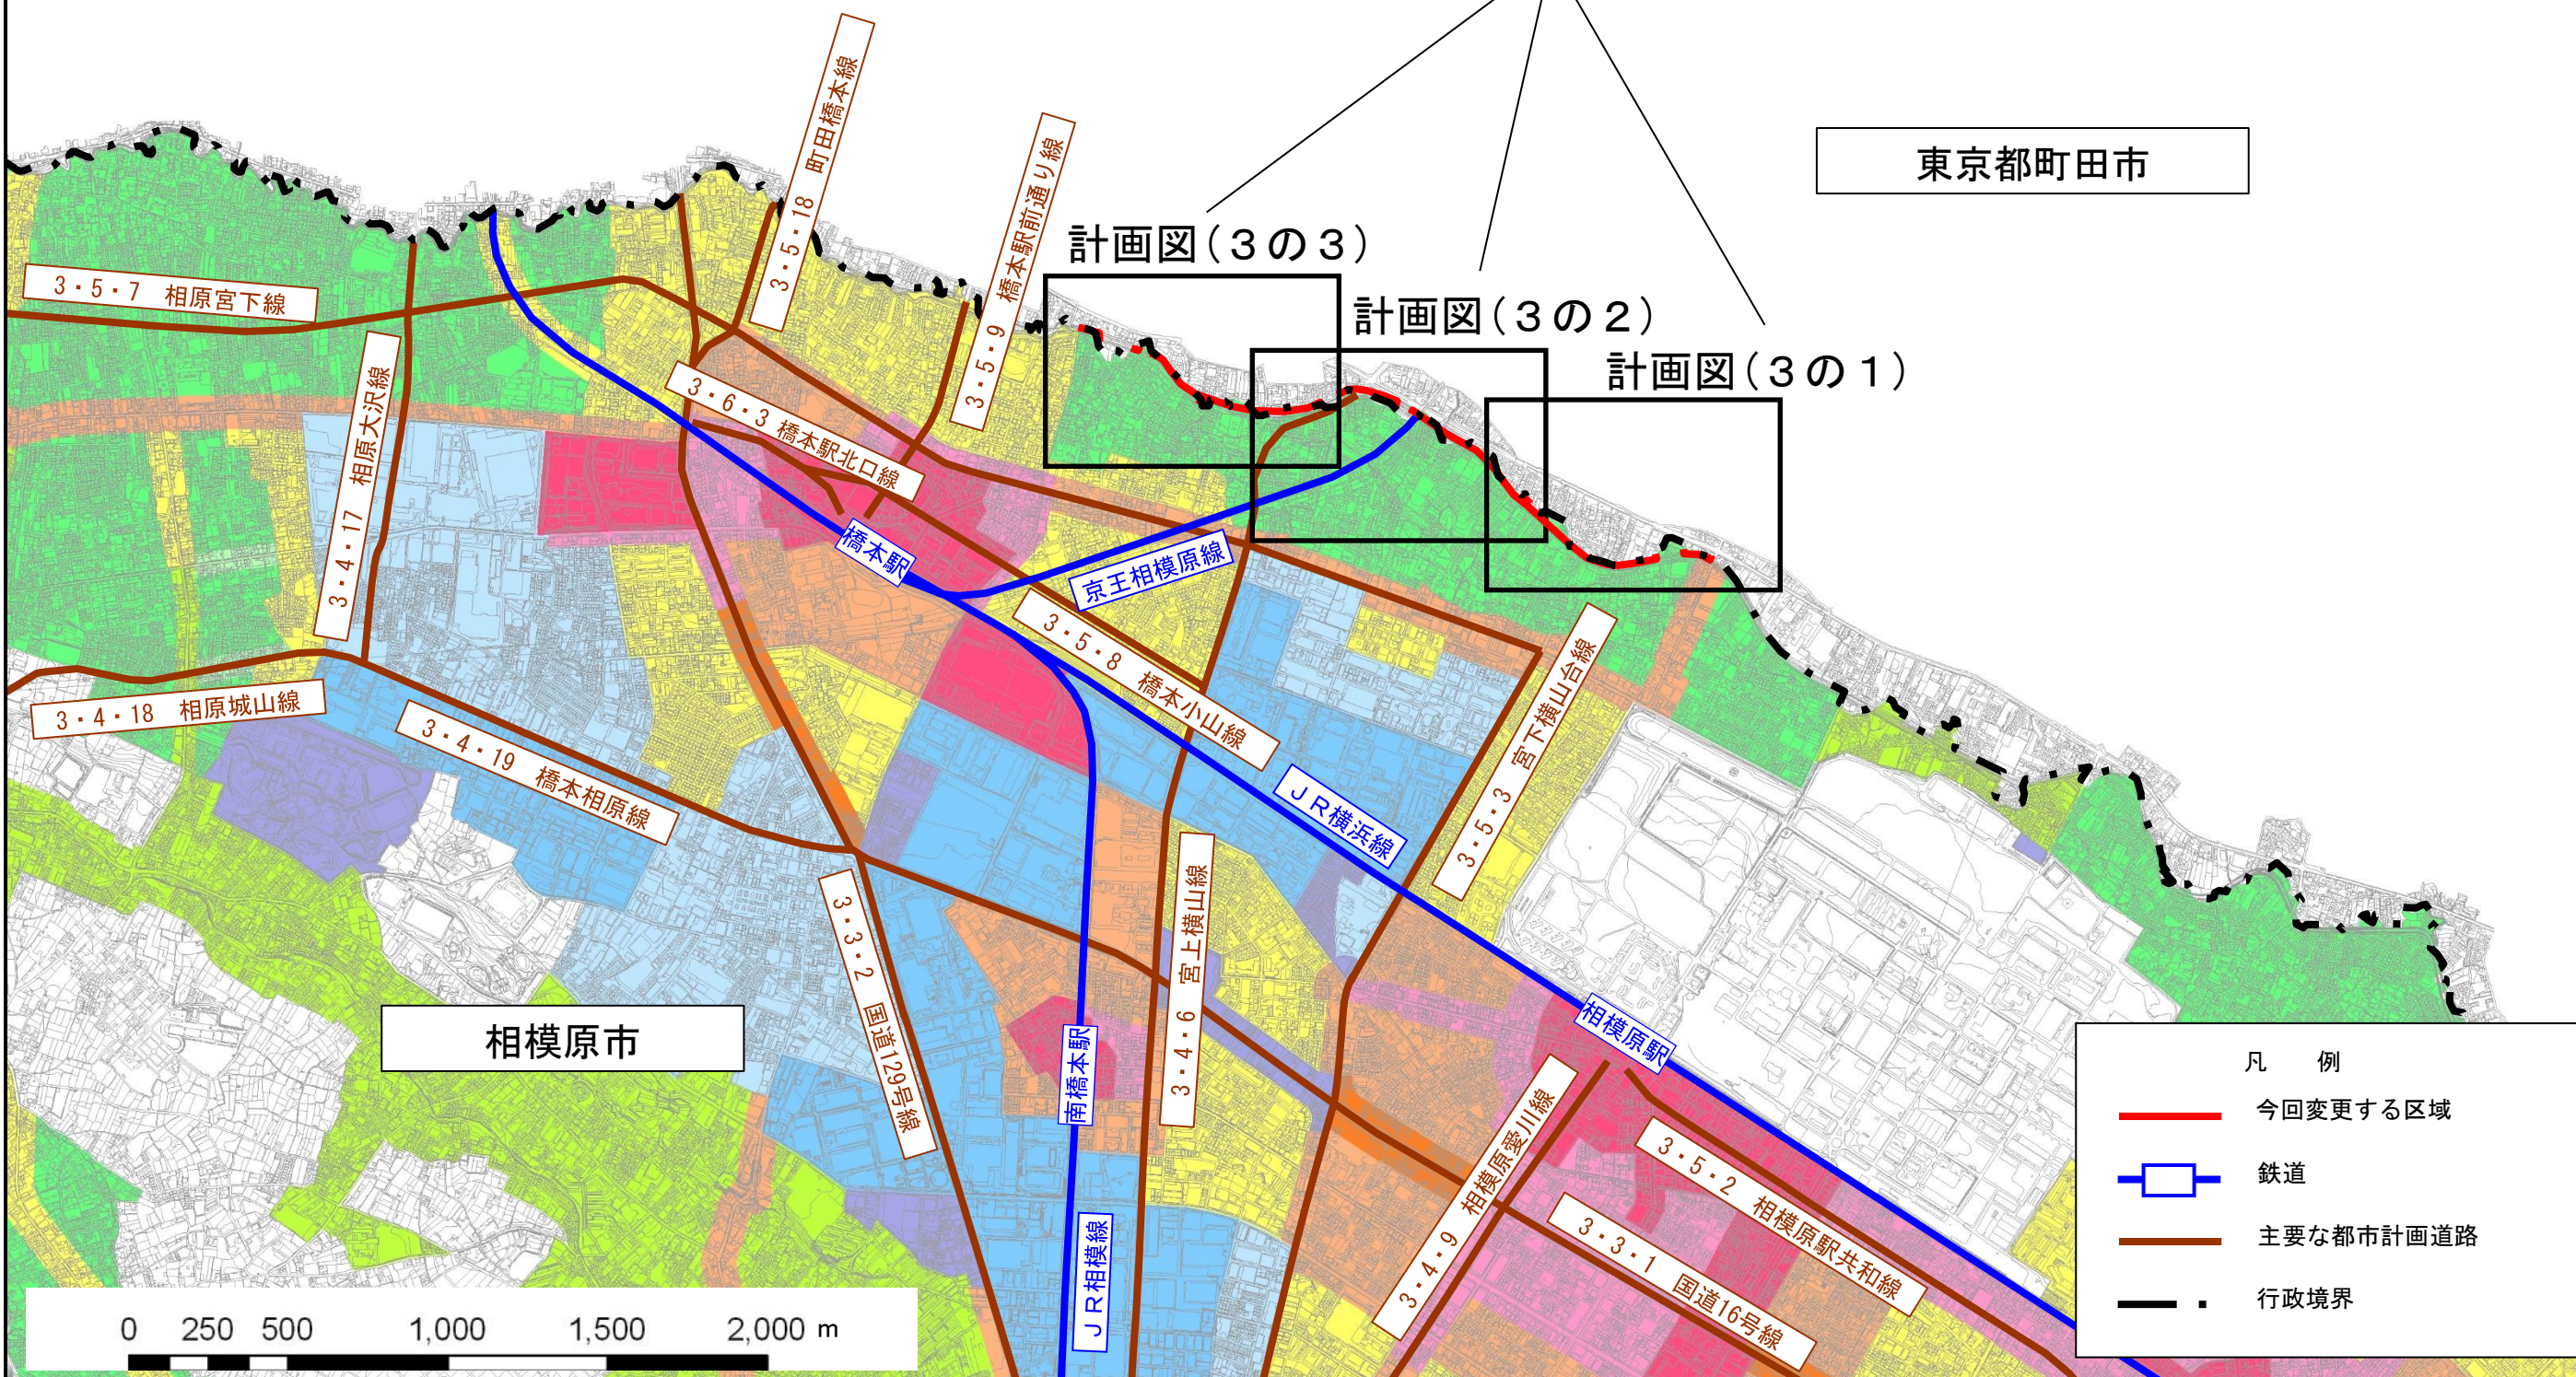

第230回

神奈川県都市計画審議会

図 面 集

[第二分冊]

平成28年9月6日

相模原市位置図

議第4355号
相模原都市計画区域の変更
(神奈川県指定)

東京都町田市

凡 例

- 今回変更する区域
- 鉄道
- 主要な都市計画道路
- 行政境界

議第4355号
相模原都市計画区域の変更 計画図(3の1)
(神奈川県指定)

凡 例	
	新たに都市計画区域に含まれる土地の区域
	都市計画区域から除外される土地の区域

議第4355号
相模原都市計画区域の変更 計画図 (3の2)
(神奈川県指定)

町 田 市

小山町

凡 例	
	新たに都市計画区域に含まれる土地の区域
	都市計画区域から除外される土地の区域

議第4355号
相模原都市計画区域の変更 計画図(3の3)
(神奈川県指定)

町 田 市

凡 例	
	新たに都市計画区域に含まれる土地の区域
	都市計画区域から除外される土地の区域