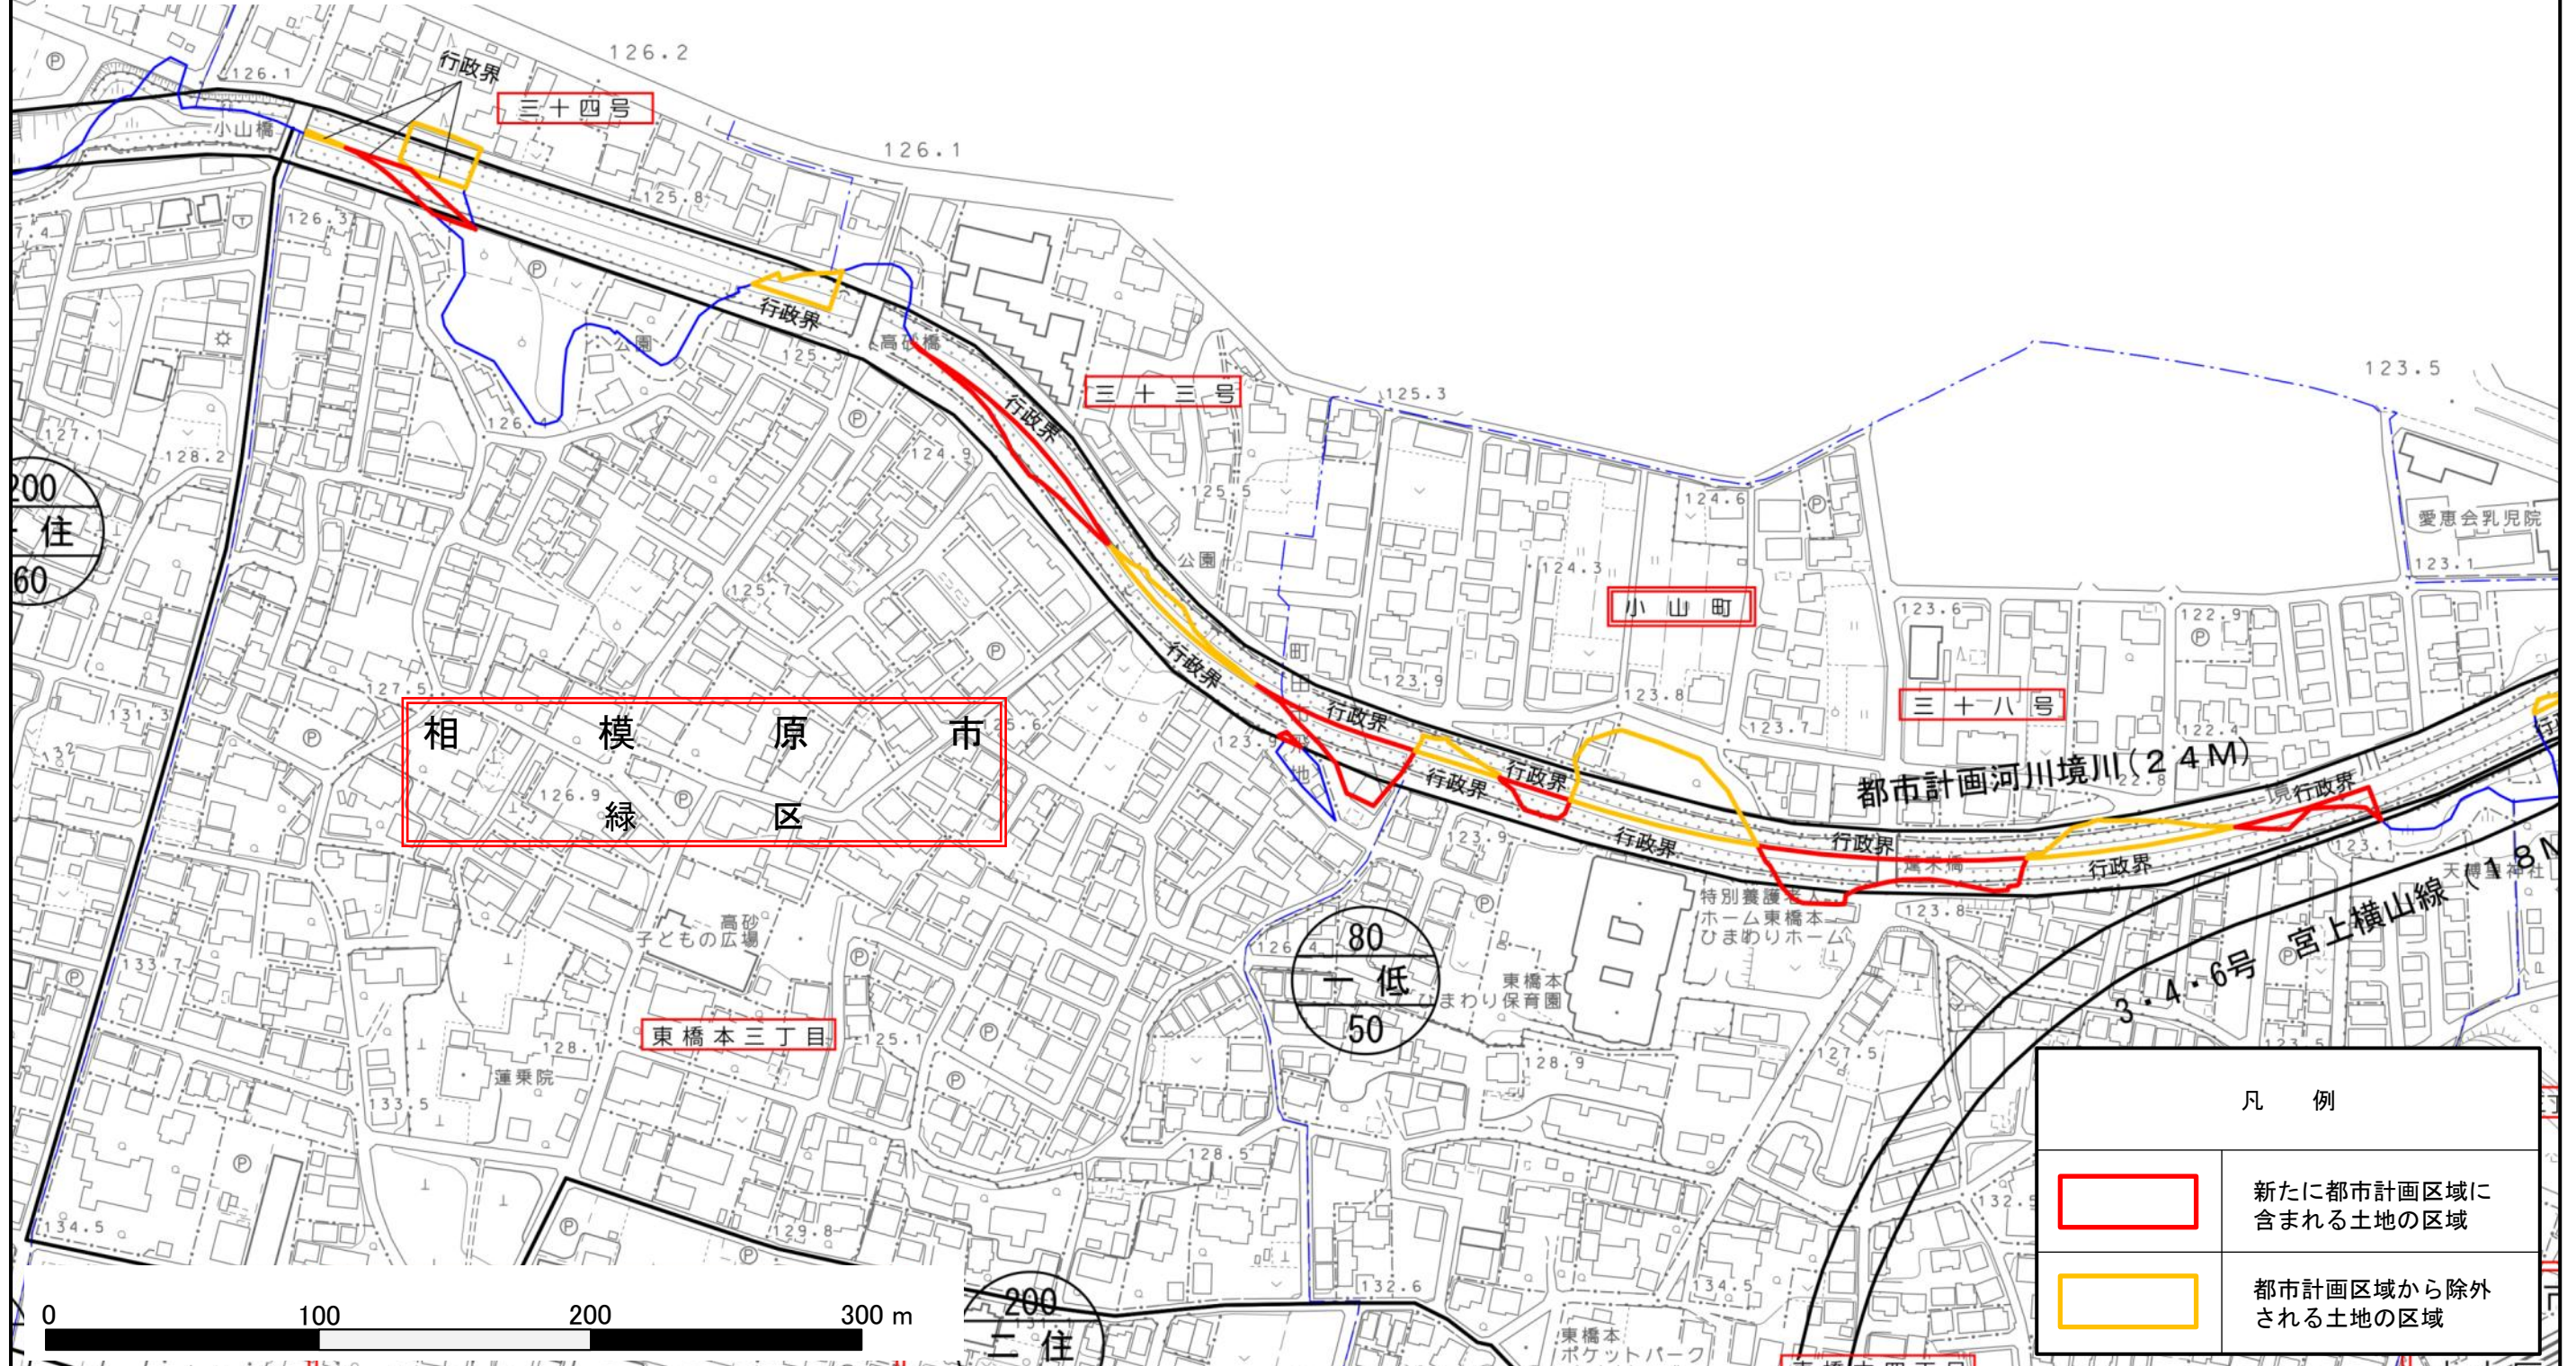

議第4355号
相模原都市計画区域の変更 計画図(3の3)
(神奈川県指定)

町 田 市

凡 例	
	新たに都市計画区域に含まれる土地の区域
	都市計画区域から除外される土地の区域