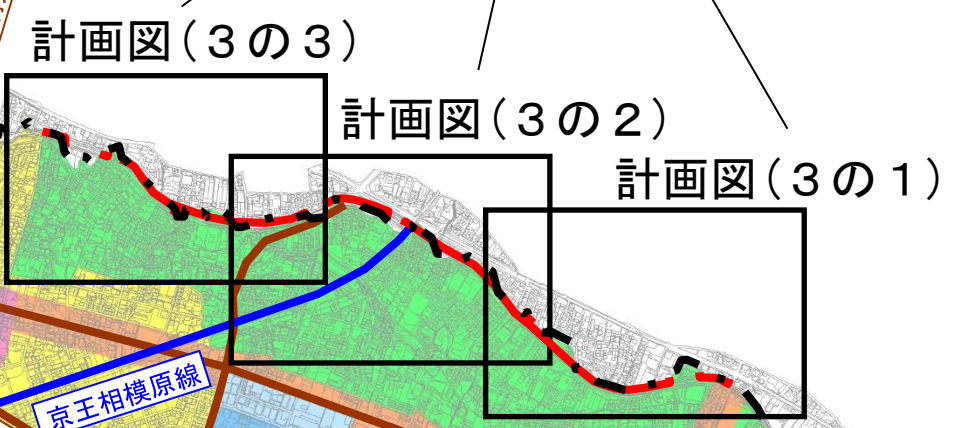

第230回

神奈川県都市計画審議会

図 面 集

[第二分冊]

平成28年9月6日

相模原市位置図

議第4355号
相模原都市計画区域の変更
(神奈川県指定)

東京都町田市

凡 例

- 今回変更する区域
- 鉄道
- 主要な都市計画道路
- 行政境界

議第4355号
相模原都市計画区域の変更 計画図(3の1)
(神奈川県指定)

凡 例	
	新たに都市計画区域に含まれる土地の区域
	都市計画区域から除外される土地の区域

議第4355号
相模原都市計画区域の変更 計画図 (3の2)
(神奈川県指定)

町 田 市

小山町

凡 例	
	新たに都市計画区域に含まれる土地の区域
	都市計画区域から除外される土地の区域

議第4355号
相模原都市計画区域の変更 計画図(3の3)
(神奈川県指定)

町 田 市

凡 例	
	新たに都市計画区域に含まれる土地の区域
	都市計画区域から除外される土地の区域