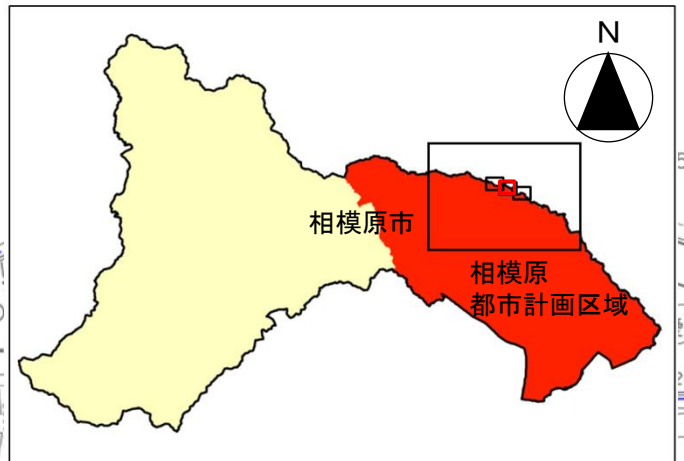

第230回

神奈川県都市計画審議会

図 面 集

[第二分冊]

平成28年9月6日

相模原市位置図

議第4355号
相模原都市計画区域の変更
(神奈川県指定)

東京都町田市

凡 例

- 今回変更する区域
- 鉄道
- 主要な都市計画道路
- 行政境界

議第4355号
相模原都市計画区域の変更 計画図(3の1)
(神奈川県指定)

凡 例	
	新たに都市計画区域に含まれる土地の区域
	都市計画区域から除外される土地の区域

議第4355号
相模原都市計画区域の変更 計画図 (3の2)
(神奈川県指定)

町 田 市

小山町

凡 例	
	新たに都市計画区域に含まれる土地の区域
	都市計画区域から除外される土地の区域

議第4355号
相模原都市計画区域の変更 計画図(3の3)
(神奈川県指定)

町 田 市

凡 例	
	新たに都市計画区域に含まれる土地の区域
	都市計画区域から除外される土地の区域