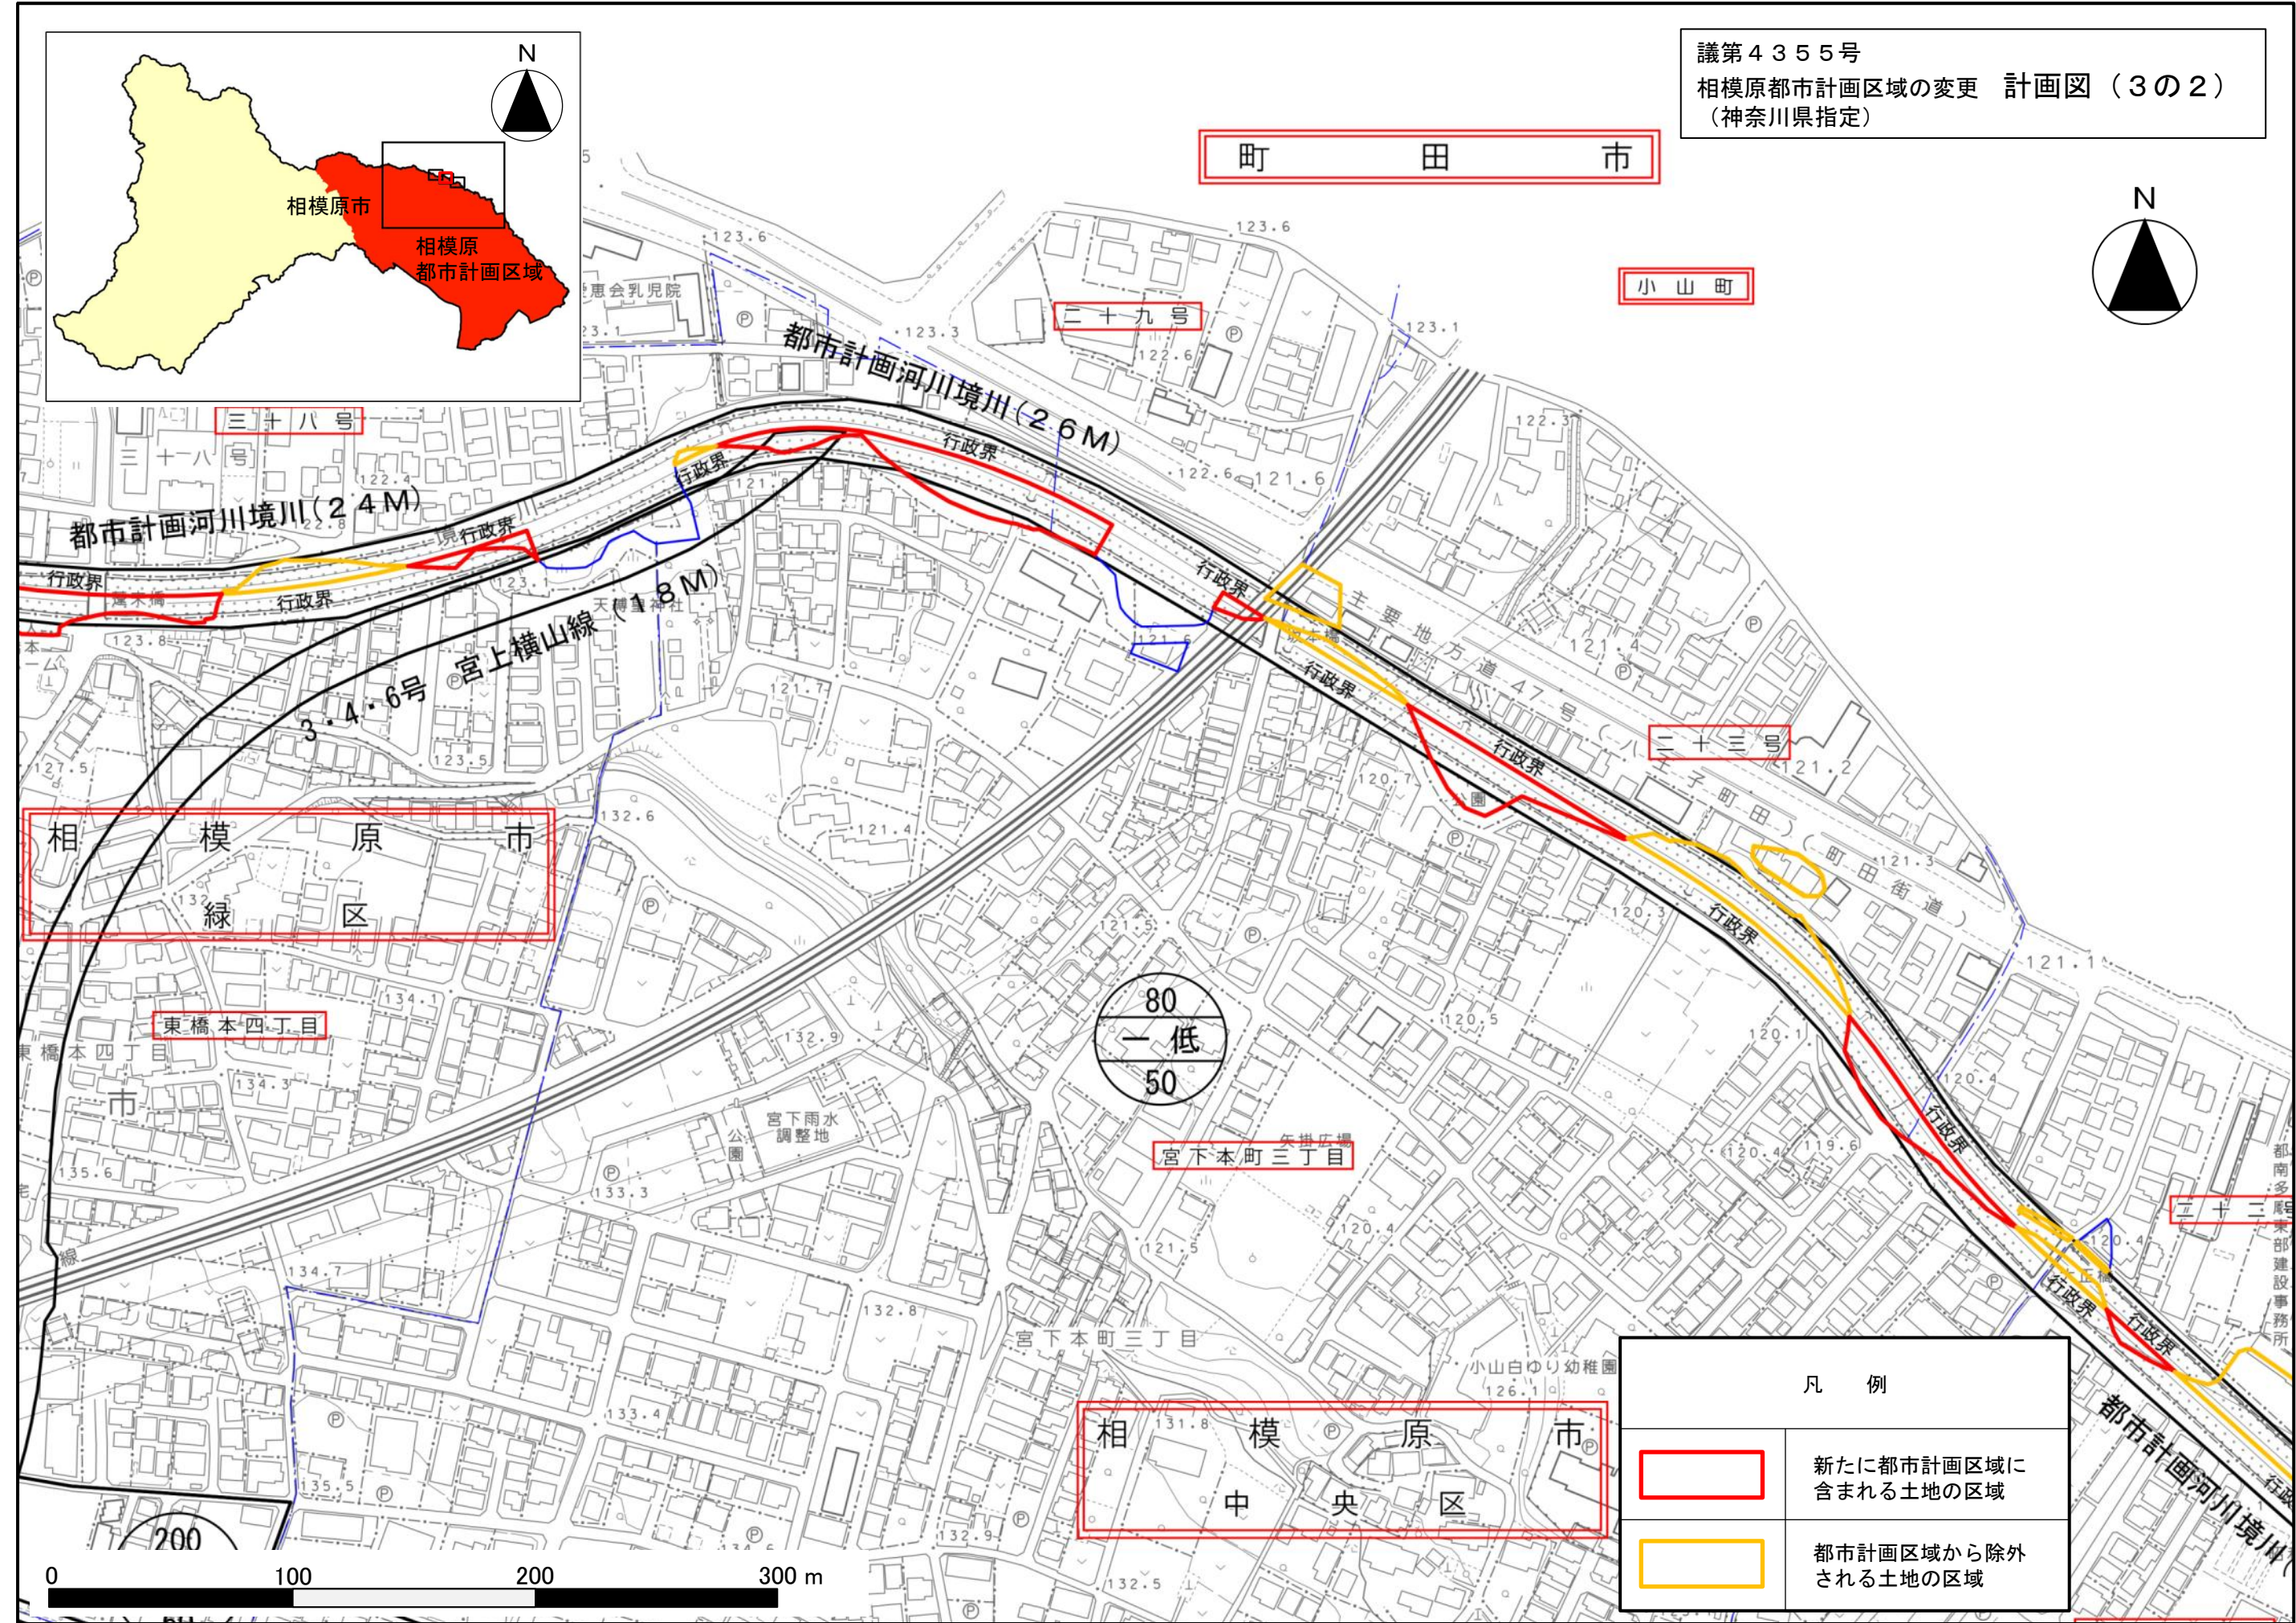

第230回

神奈川県都市計画審議会

図 面 集

[第二分冊]

平成28年9月6日

相模原市位置図

議第4355号
相模原都市計画区域の変更
(神奈川県指定)

東京都町田市

凡 例

- 今回変更する区域
- 鉄道
- 主要な都市計画道路
- 行政境界

議第4355号
相模原都市計画区域の変更 計画図(3の1)
(神奈川県指定)

凡 例	
	新たに都市計画区域に含まれる土地の区域
	都市計画区域から除外される土地の区域

議第4355号
相模原都市計画区域の変更 計画図 (3の2)
(神奈川県指定)

町 田 市

小山町

凡 例	
	新たに都市計画区域に含まれる土地の区域
	都市計画区域から除外される土地の区域

議第4355号
相模原都市計画区域の変更 計画図(3の3)
(神奈川県指定)

町 田 市

凡 例	
	新たに都市計画区域に含まれる土地の区域
	都市計画区域から除外される土地の区域