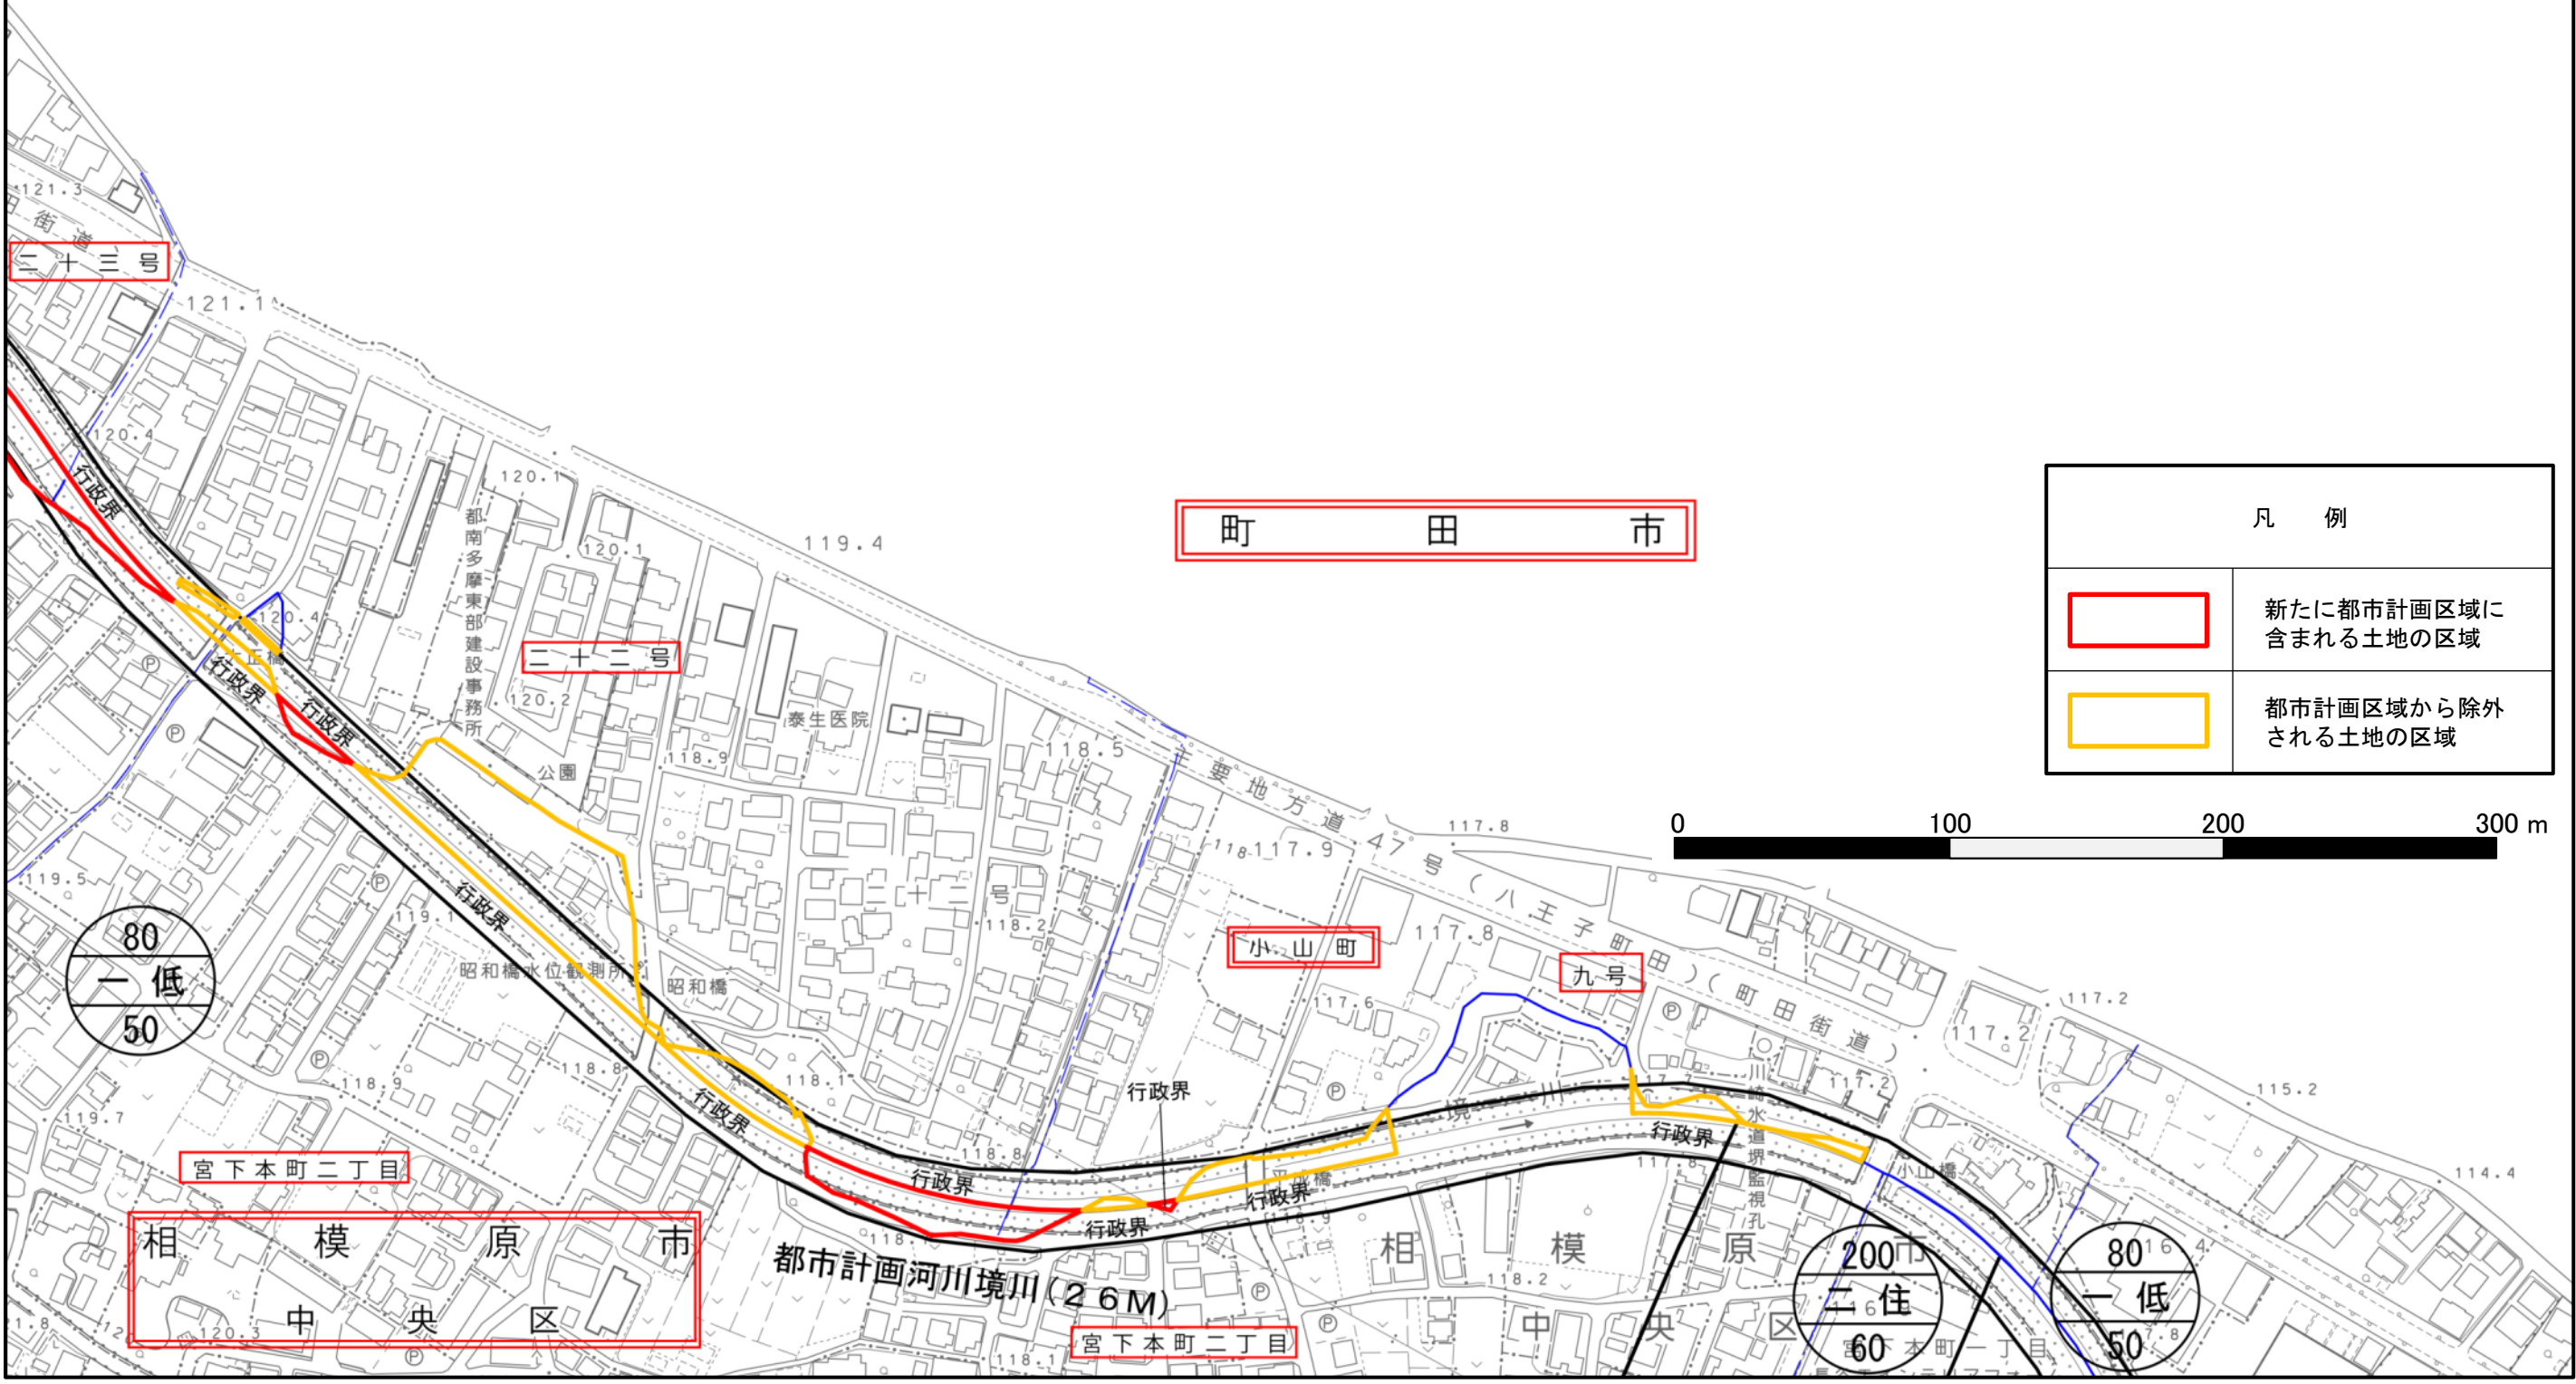

第230回

神奈川県都市計画審議会

図 面 集

[第二分冊]

平成28年9月6日

相模原市位置図

議第4355号
相模原都市計画区域の変更
(神奈川県指定)

東京都町田市

凡 例

- 今回変更する区域
- 鉄道
- 主要な都市計画道路
- 行政境界

議第4355号
相模原都市計画区域の変更 計画図(3の1)
(神奈川県指定)

凡 例	
	新たに都市計画区域に含まれる土地の区域
	都市計画区域から除外される土地の区域

議第4355号
相模原都市計画区域の変更 計画図 (3の2)
(神奈川県指定)

町 田 市

小山町

凡 例	
	新たに都市計画区域に含まれる土地の区域
	都市計画区域から除外される土地の区域

議第4355号
相模原都市計画区域の変更 計画図(3の3)
(神奈川県指定)

町 田 市

凡 例	
	新たに都市計画区域に含まれる土地の区域
	都市計画区域から除外される土地の区域