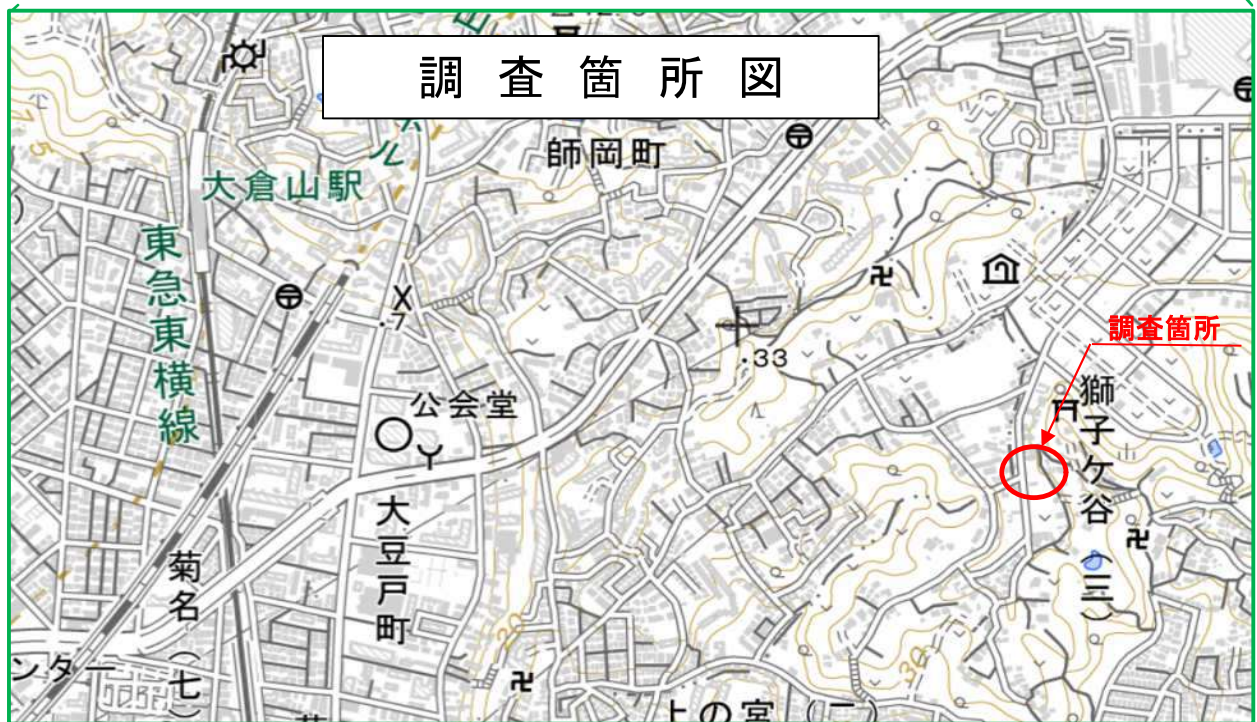

(参考資料)

区域名:獅子ヶ谷3丁目北地区

場所:横浜市 鶴見区  
獅子ヶ谷三丁目 地内

地図の再転載を禁じます。