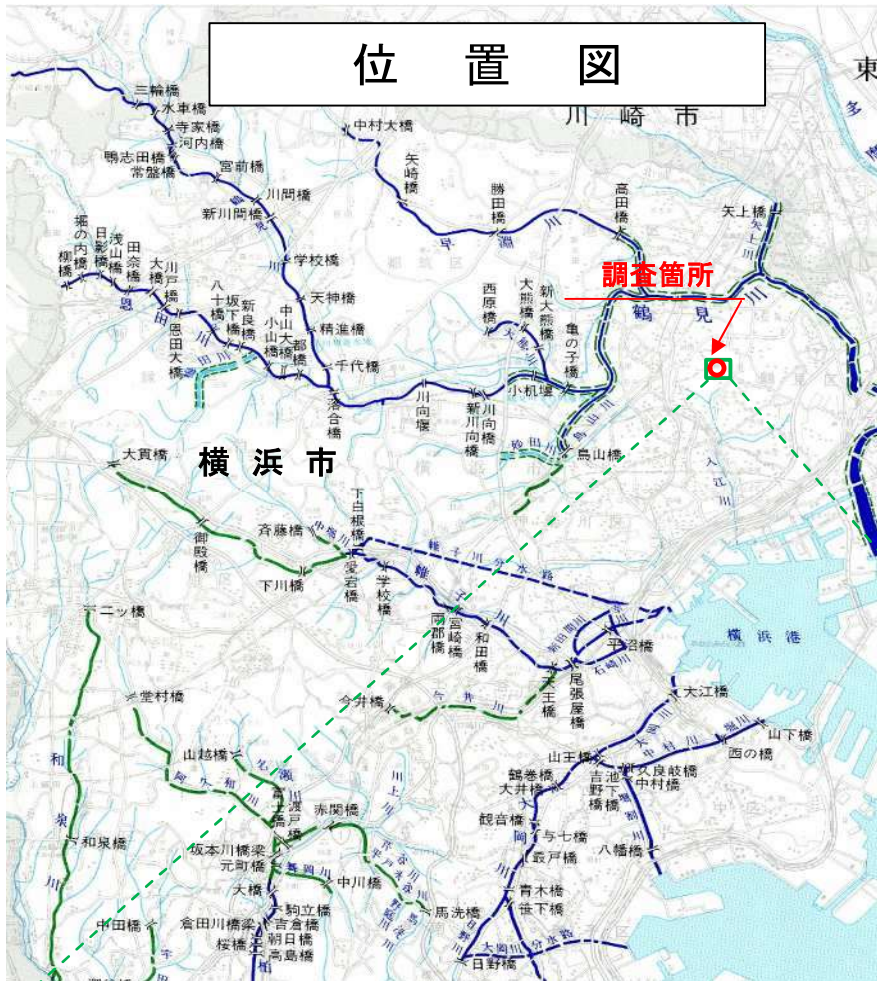

(参考資料)

区域名:獅子ヶ谷3丁目北地区

場所:横浜市 鶴見区  
獅子ヶ谷三丁目 地内

地図の再転載を禁じます。