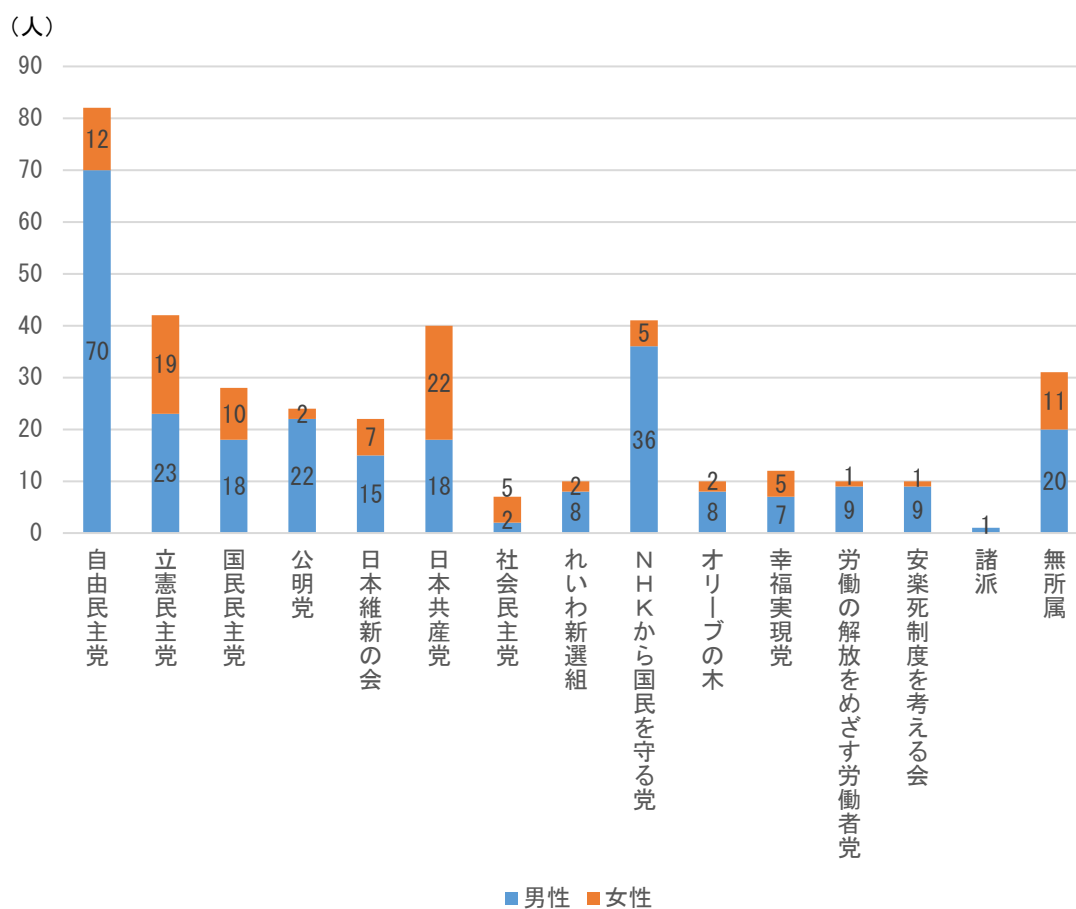

参議院議員通常選挙 党派別男女別候補者数(比例代表、選挙区)

(注) 候補者数は選挙当日における数である。

出典：総務省「令和元年7月21日執行 参議院議員通常選挙 速報結果『党派別男女別新元別候補者数(比例代表、選挙区)』」よりかなテラスが作成