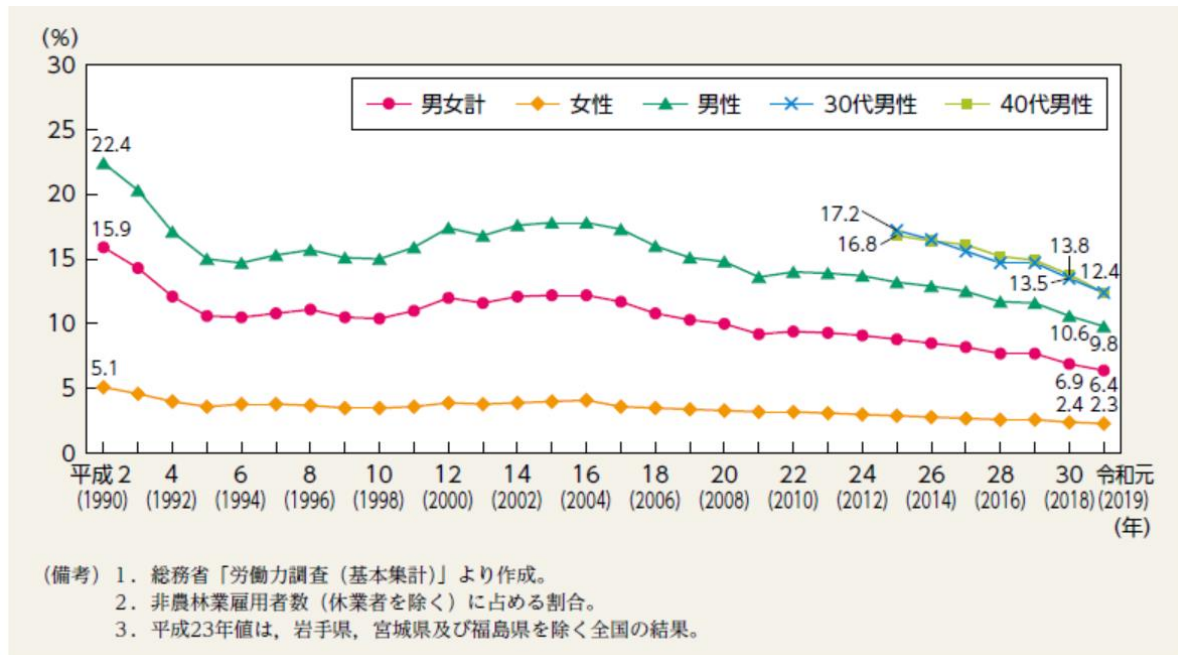

週間就業時間 60 時間以上の雇用者の割合の推移

【出典】内閣府「令和2年版男女共同参画白書」

http://www.gender.go.jp/about_danjo/whitepaper/r02/zentai/index.html