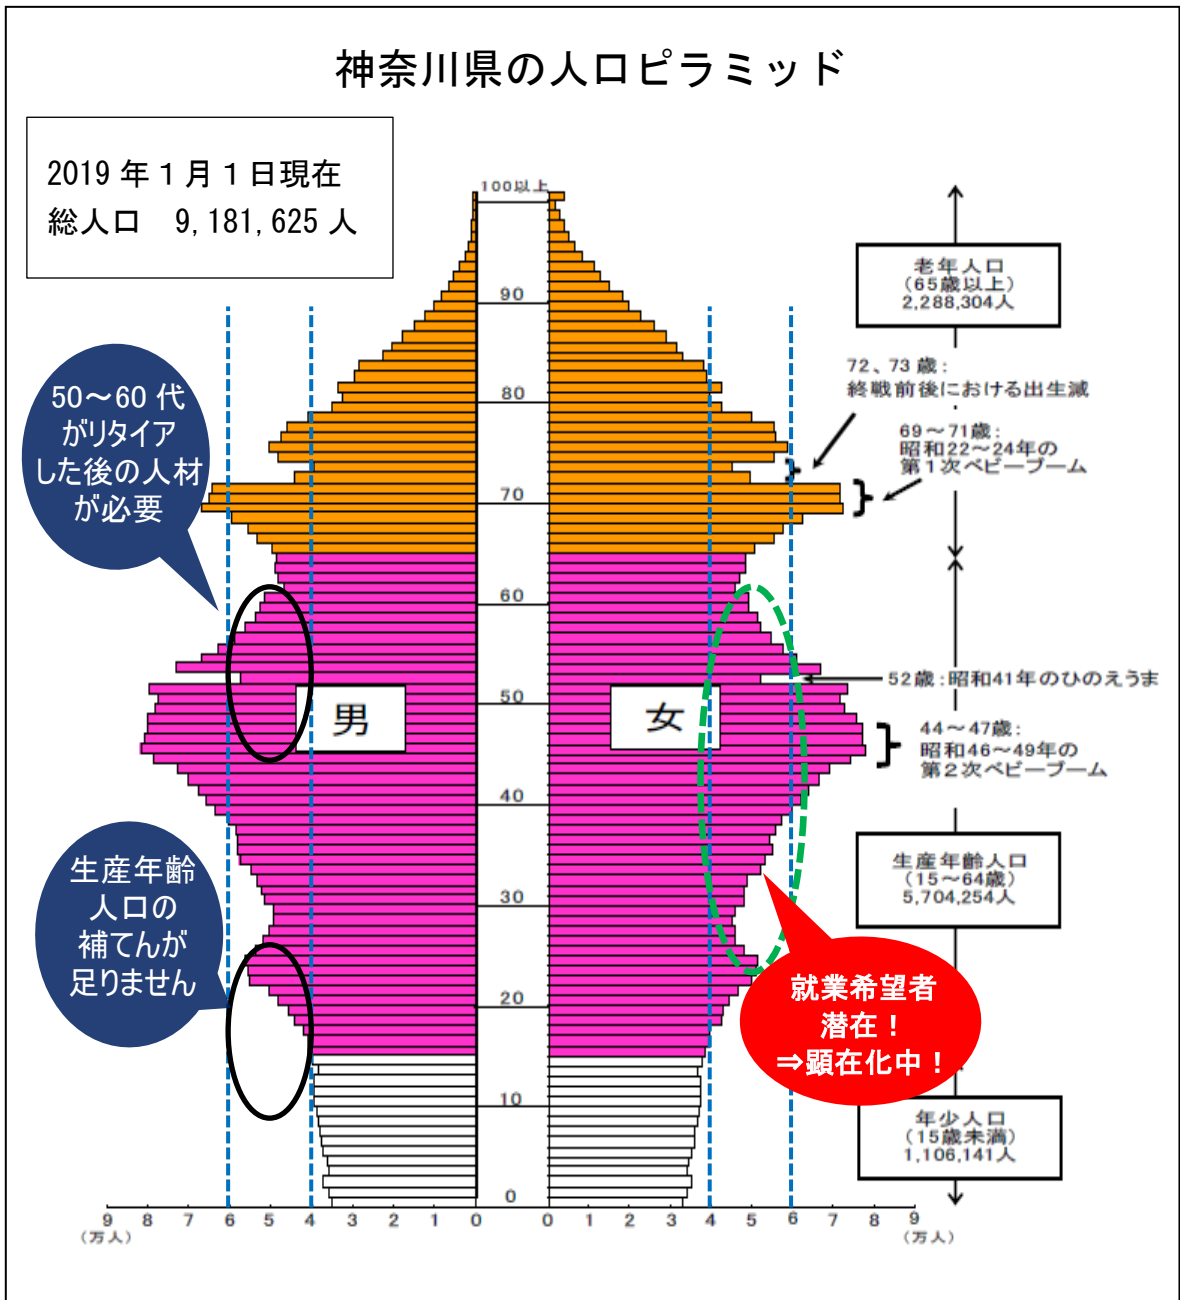

神奈川県の人ロピラミッド

出典:「神奈川県年齢別人口統計調査」(神奈川県)を加工して、かなテラスが作成