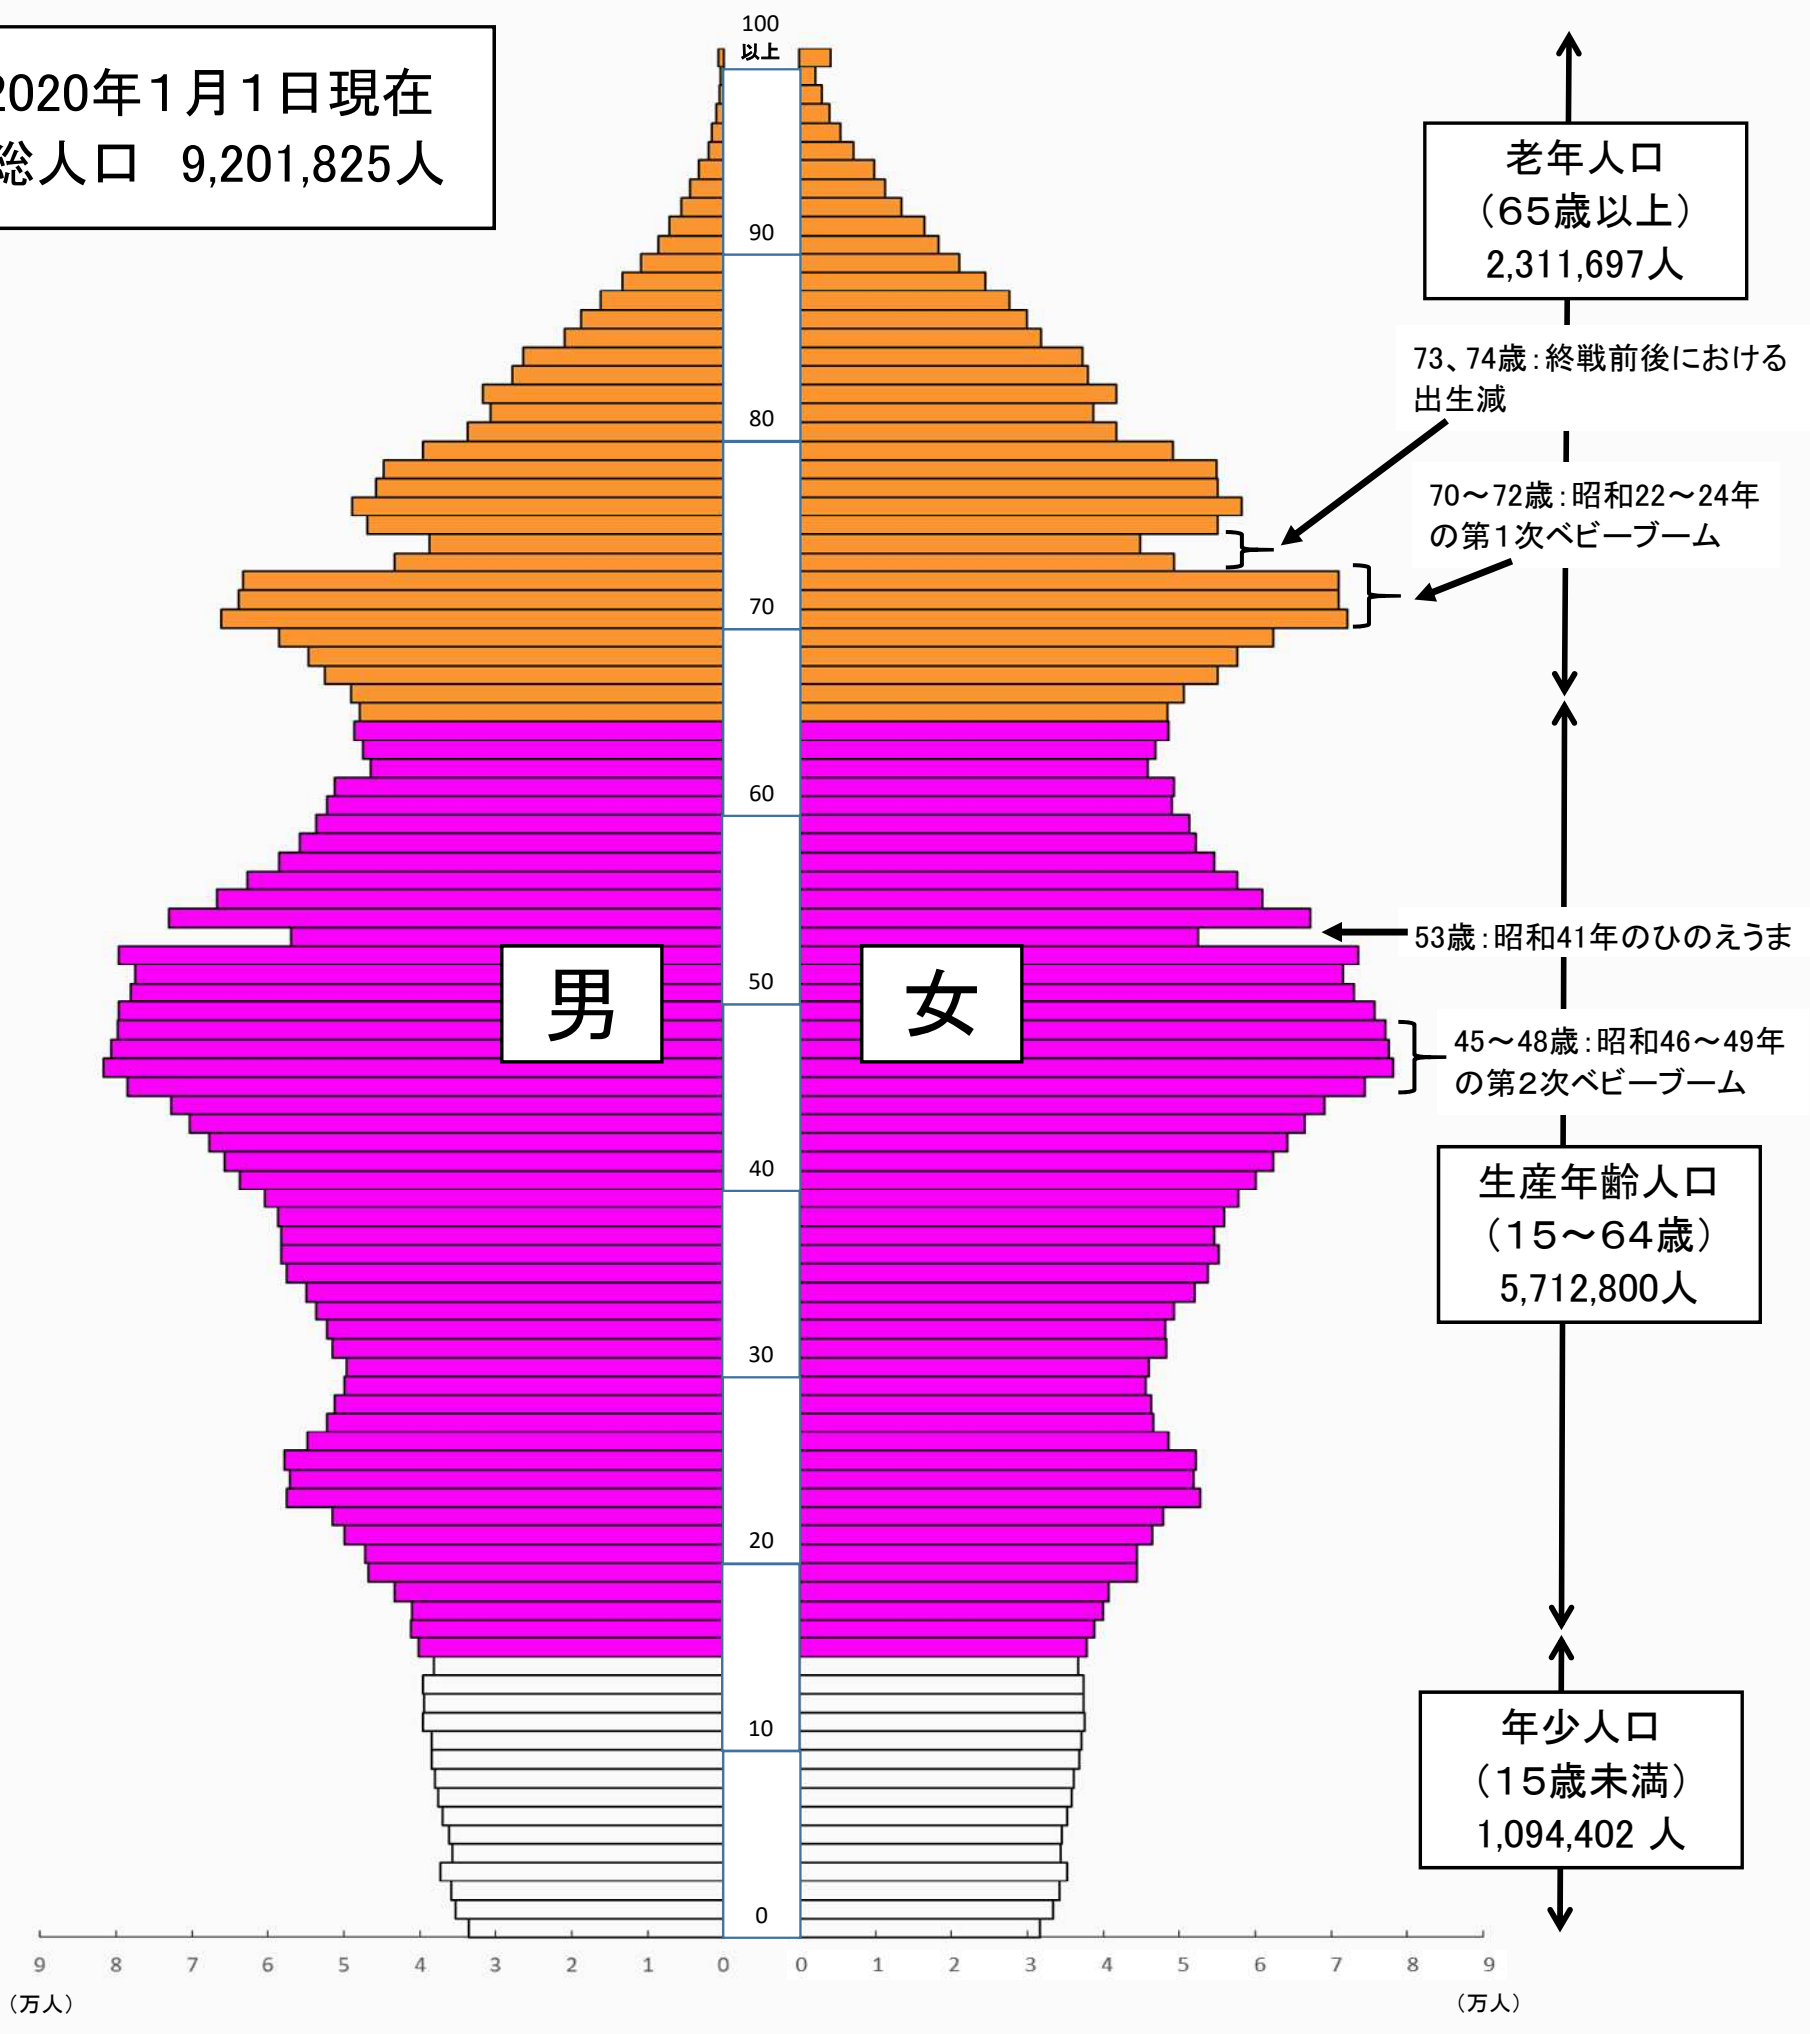

# 神奈川県の人人口ピラミッド

2020年1月1日現在  
総人口 9,201,825人

出展:「神奈川県年齢別人口統計調査」(神奈川県)を加工して、かなテラスが作成