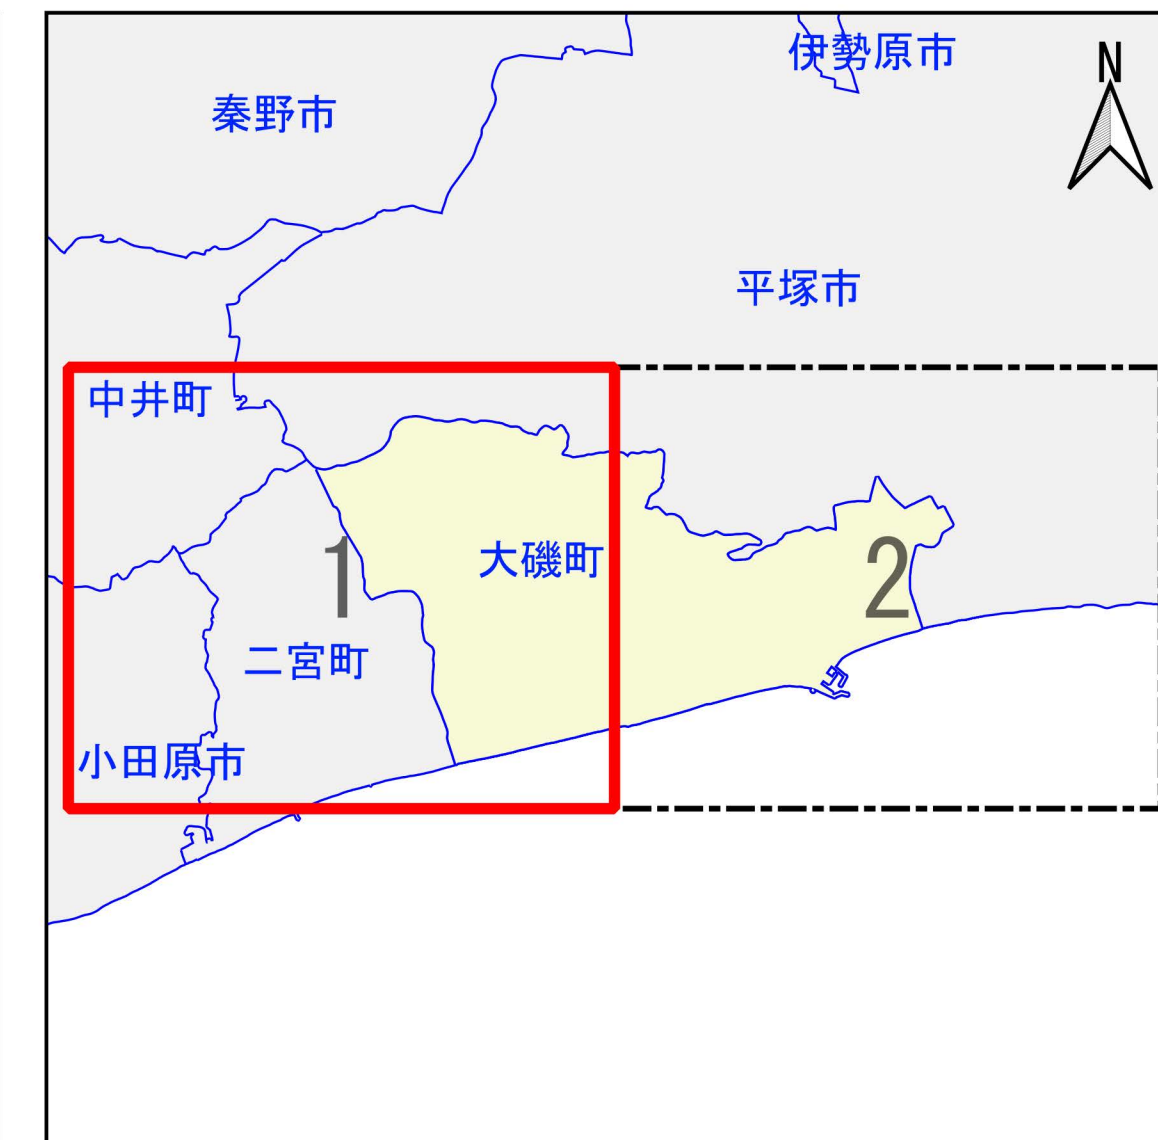

【大磯町(14341)】既存盛土等位置図 (1/2)

凡例
● 既存盛土等

※直ちに危険性のある盛土等を示したものではない
※収集した基礎資料を基に把握可能な盛土等について、おおむねの位置を示したものであり、全ての盛土等を示したものではありません

測量法に基づく国土地理院長承認（複製） R 7JHF 467
本製品を複製する場合には、国土地理院の長の承認を得なければならない。

【大磯町(14341)】既存盛土等位置図 (2/2)

凡例
● 既存盛土等

※直ちに危険性のある盛土等を示したものではない
※収集した基礎資料を基に把握可能な盛土等について、おおむねの位置を示したものであり、全ての盛土等を示したものではありません

測量法に基づく国土地理院長承認（複製） R 7JHf 467
本製品を複製する場合には、国土地理院の長の承認を得なければならない。