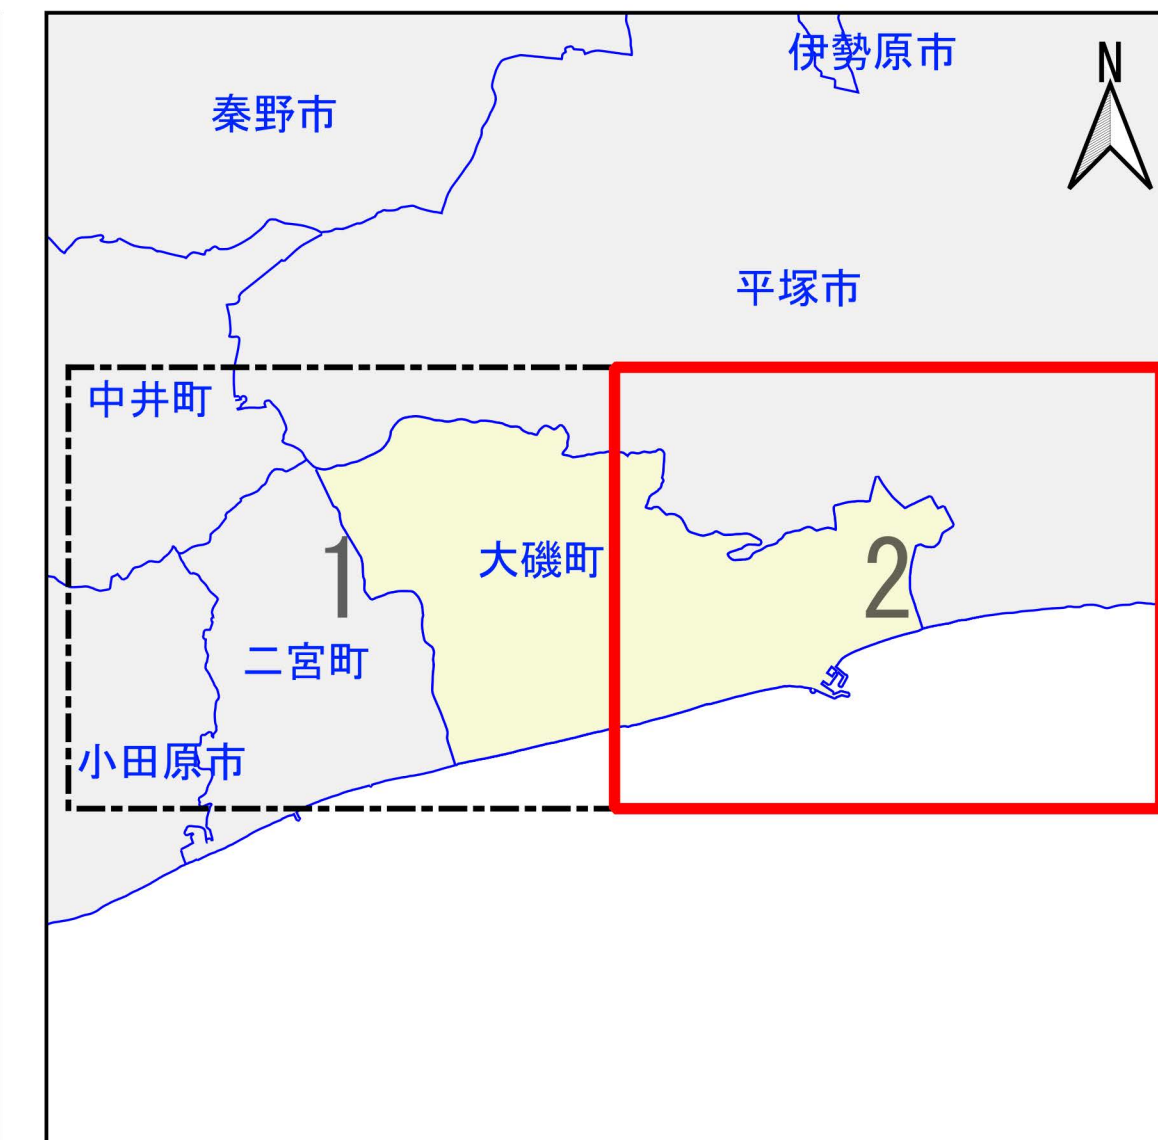

【大磯町(14341)】既存盛土等位置図 (1/2)

凡例
● 既存盛土等

※直ちに危険性のある盛土等を示したものではない
※収集した基礎資料を基に把握可能な盛土等について、おおむねの位置を示したものであり、全ての盛土等を示したものではありません

測量法に基づく国土地理院長承認（複製） R 7JHF 467
本製品を複製する場合には、国土地理院の長の承認を得なければならない。

【大磯町(14341)】既存盛土等位置図 (2/2)

凡例
● 既存盛土等

※直ちに危険性のある盛土等を示したものではない
※収集した基礎資料を基に把握可能な盛土等について、おおむねの位置を示したものであり、全ての盛土等を示したものではありません

測量法に基づく国土地理院長承認（複製） R 7JHf 467
本製品を複製する場合には、国土地理院の長の承認を得なければならない。