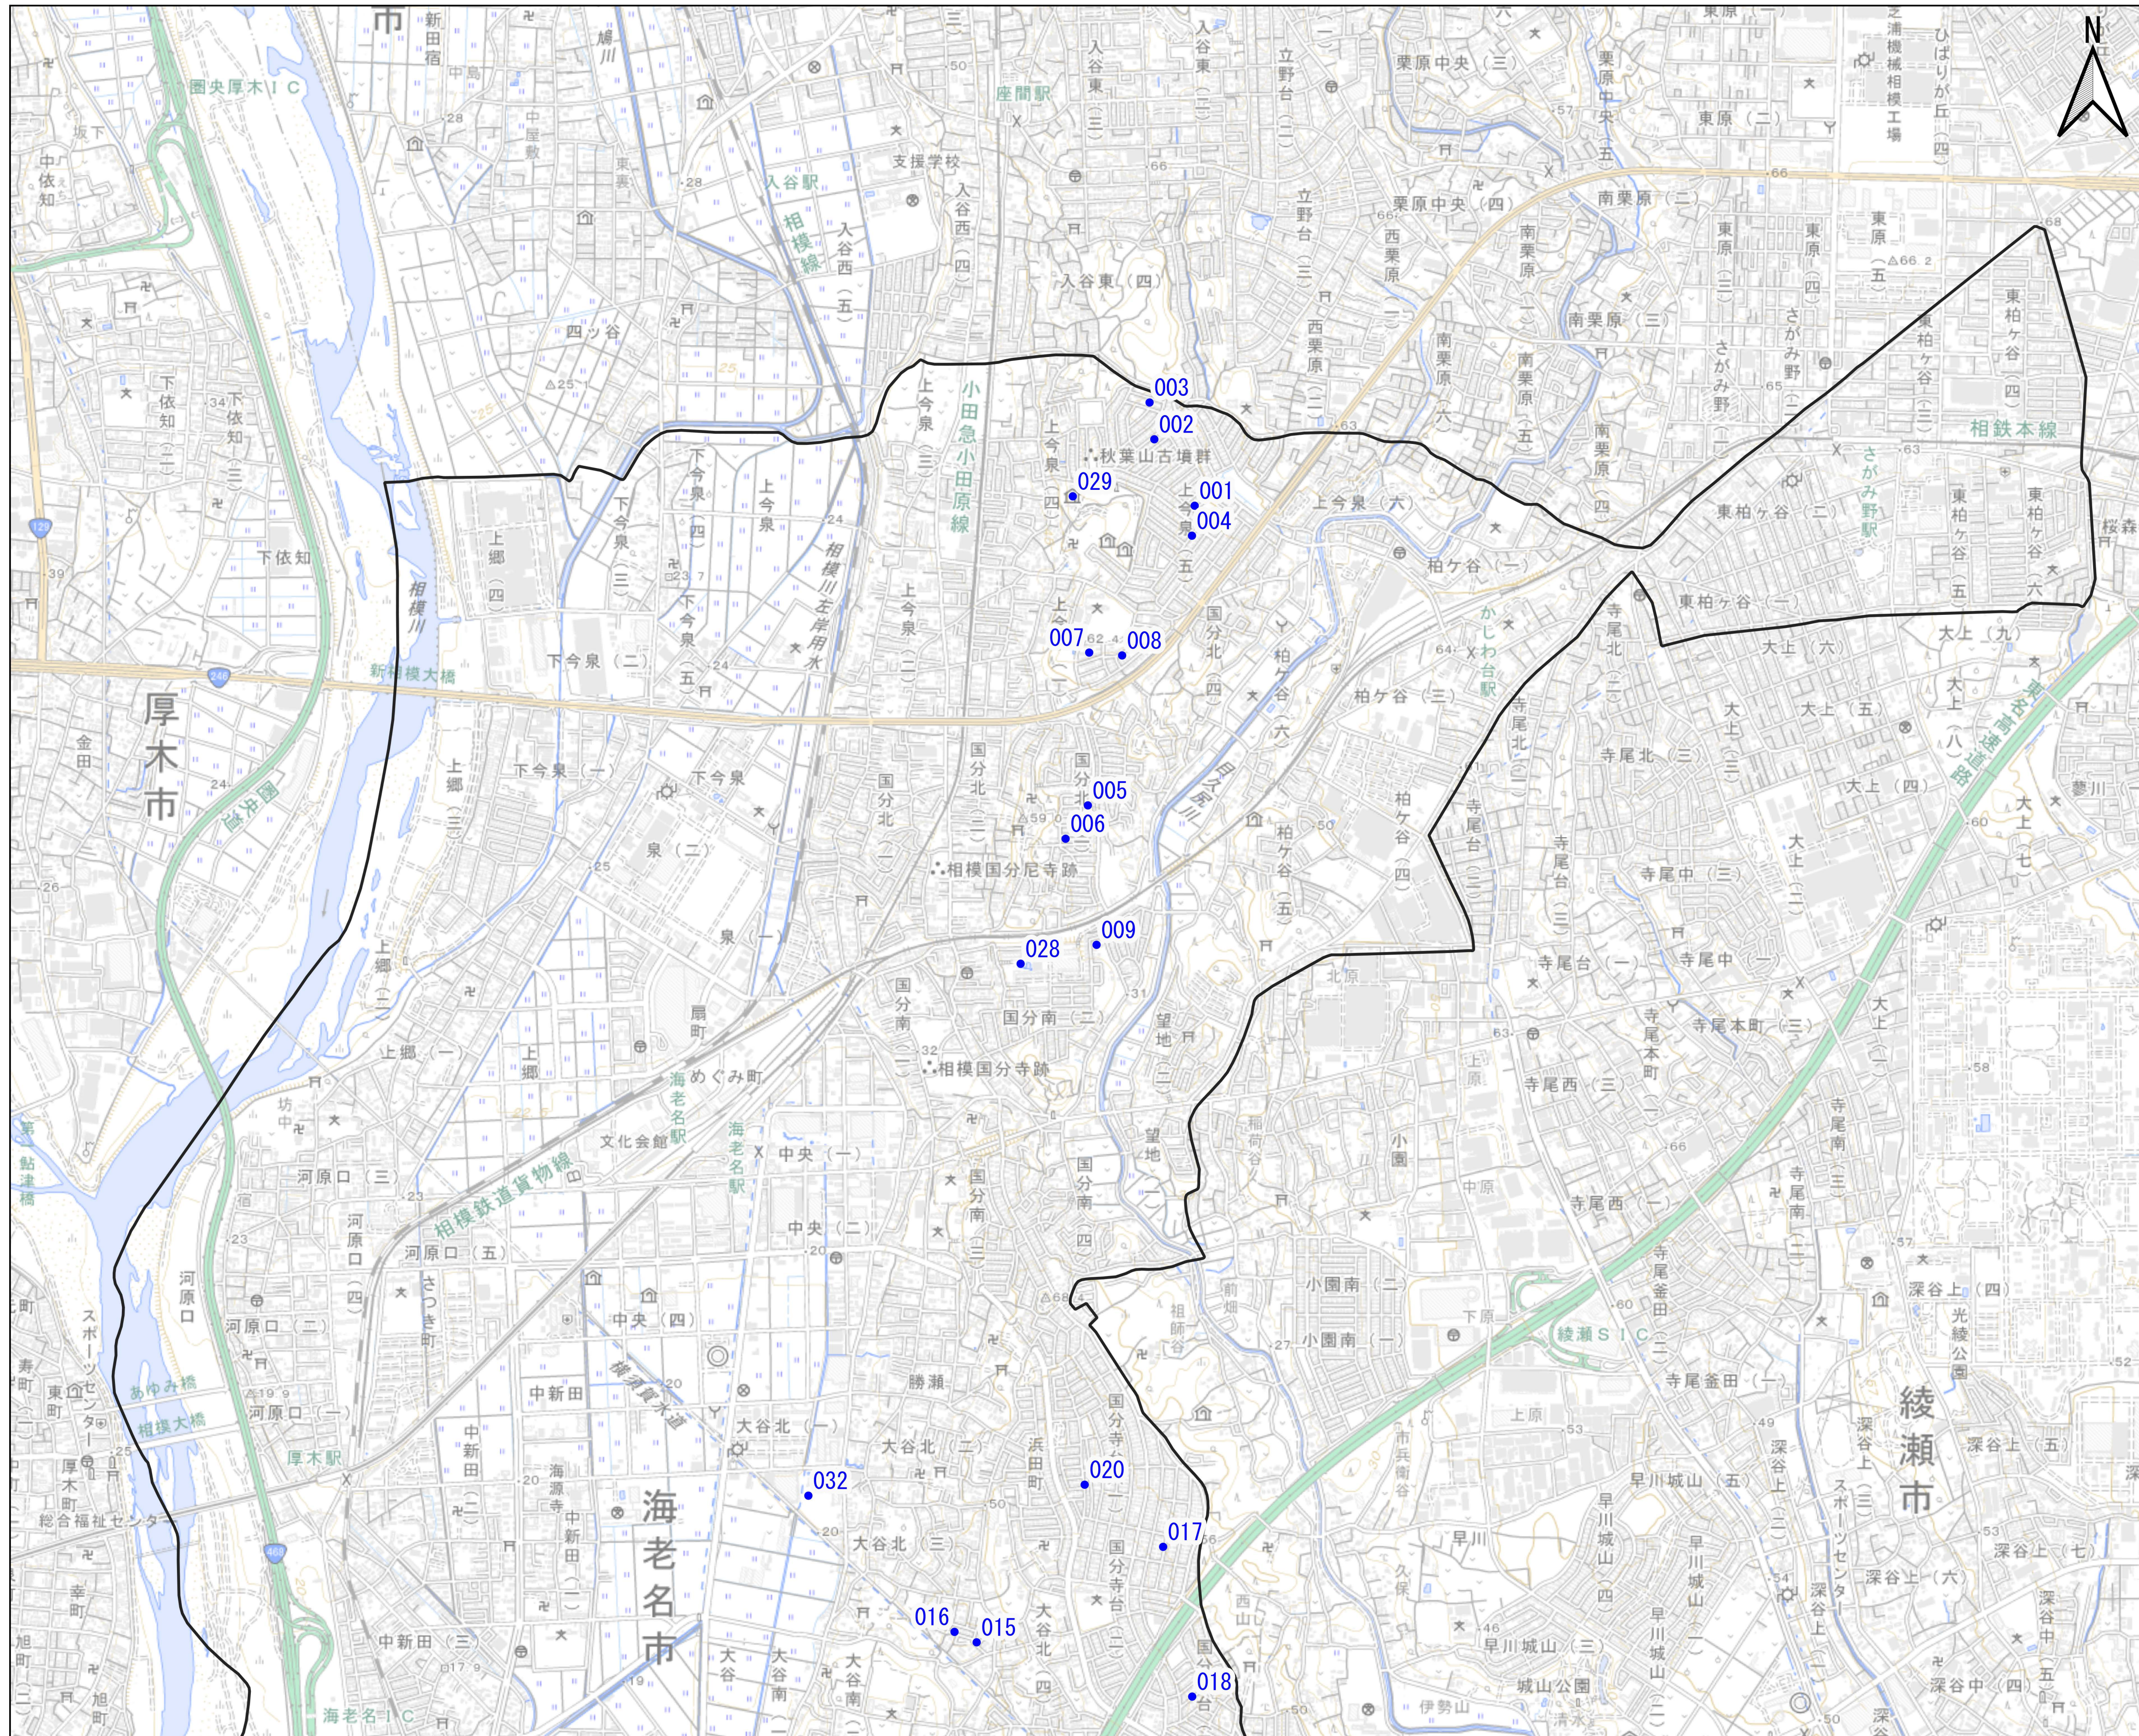

【海老名市(14215)】既存盛土等位置図 (1/2)

※直ちに危険性のある盛土等を示したものではない
 ※収集した基礎資料を基に把握可能な盛土等について、おおむねの位置を示したものであり、全ての盛土等を示したのではない

測量法に基づく国土地理院長承認(複製) R 7JHF 467
 本製品を複製する場合には、国土地理院の長の承認を得なければならない。

【海老名市(14215)】既存盛土等位置図 (2/2)

※直ちに危険性のある盛土等を示したものではない
 ※収集した基礎資料を基に把握可能な盛土等について、おおむねの位置を示したものであり、全ての盛土等を示したものではありません

測量法に基づく国土地理院長承認(複製) R 7JHf 467
 本製品を複製する場合には、国土地理院の長の承認を得なければならない。