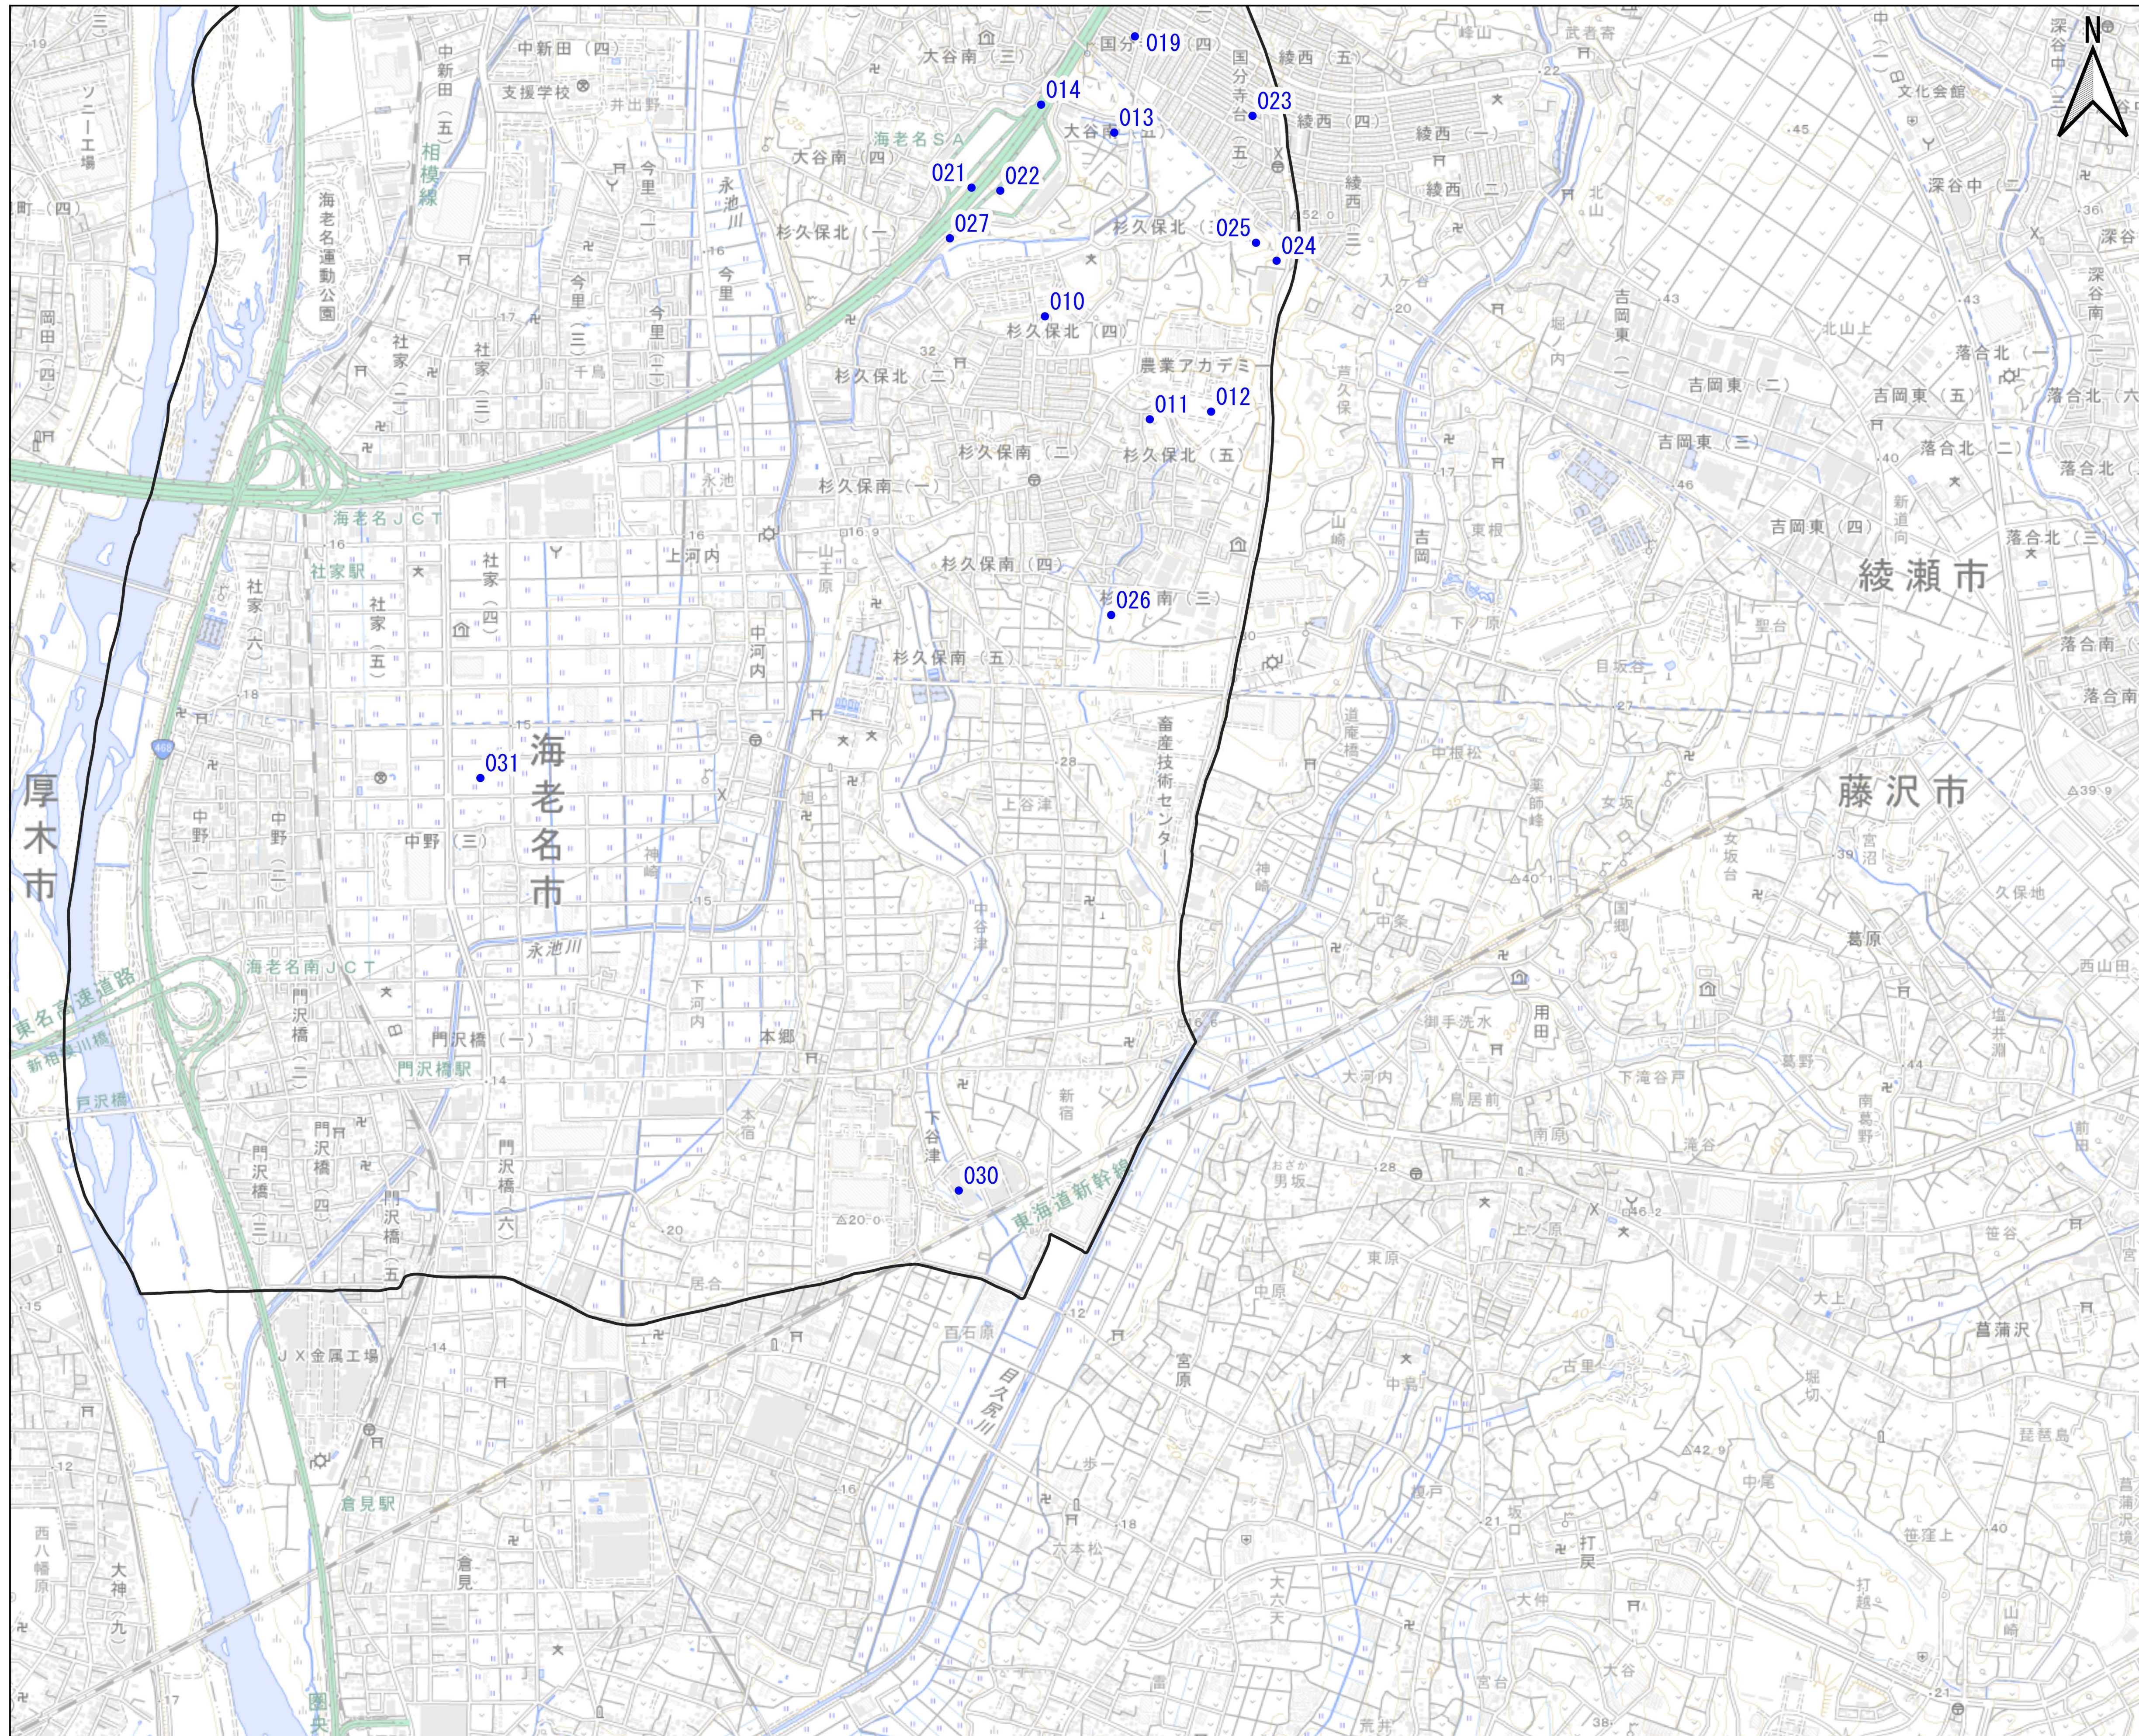

【海老名市(14215)】既存盛土等位置図 (1/2)

※直ちに危険性のある盛土等を示したものではない
 ※収集した基礎資料を基に把握可能な盛土等について、おおむねの位置を示したものであり、全ての盛土等を示したのではない

測量法に基づく国土地理院長承認(複製) R 7JHF 467
 本製品を複製する場合には、国土地理院の長の承認を得なければならない。

【海老名市(14215)】既存盛土等位置図 (2/2)

※直ちに危険性のある盛土等を示したものではない
 ※収集した基礎資料を基に把握可能な盛土等について、おおむねの位置を示したものであり、全ての盛土等を示したものではありません

測量法に基づく国土地理院長承認(複製) R 7JHf 467
 本製品を複製する場合には、国土地理院の長の承認を得なければならない。