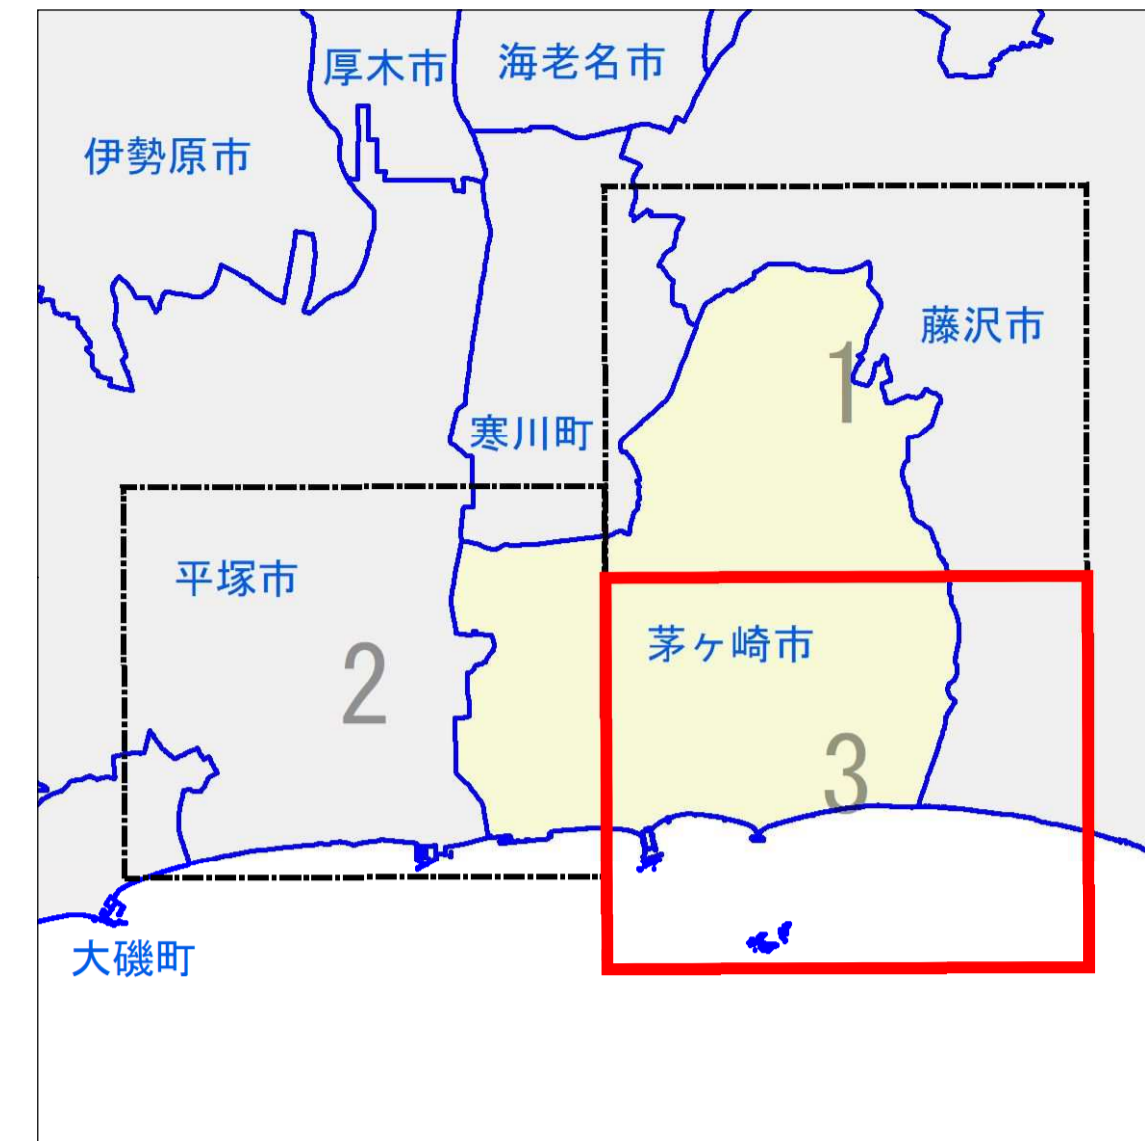

# 【茅ヶ崎市 (14207)】既存盛土等位置図 (1/3)

凡例

- 既存盛土等

※直ちに危険性のある盛土等を示したものではない  
 ※収集した基礎資料を基に把握可能な盛土等について、おおむねの位置を示したものであり、全ての盛土等を示したものではない

測量法に基づく国土地理院長承認（複製）R 7JHf 467  
 本製品を複製する場合には、国土地理院の長の承認を得なければならない。

# 【茅ヶ崎市 (14207)】既存盛土等位置図 (3/3)

凡例

- 既存盛土等

※直ちに危険性のある盛土等を示したものではない  
 ※収集した基礎資料を基に把握可能な盛土等について、おおむねの位置を示したものであり、全ての盛土等を示したものではない

測量法に基づく国土地理院長承認 (複製) R 7JHf 467  
 本製品を複製する場合には、国土地理院の長の承認を得なければならない。