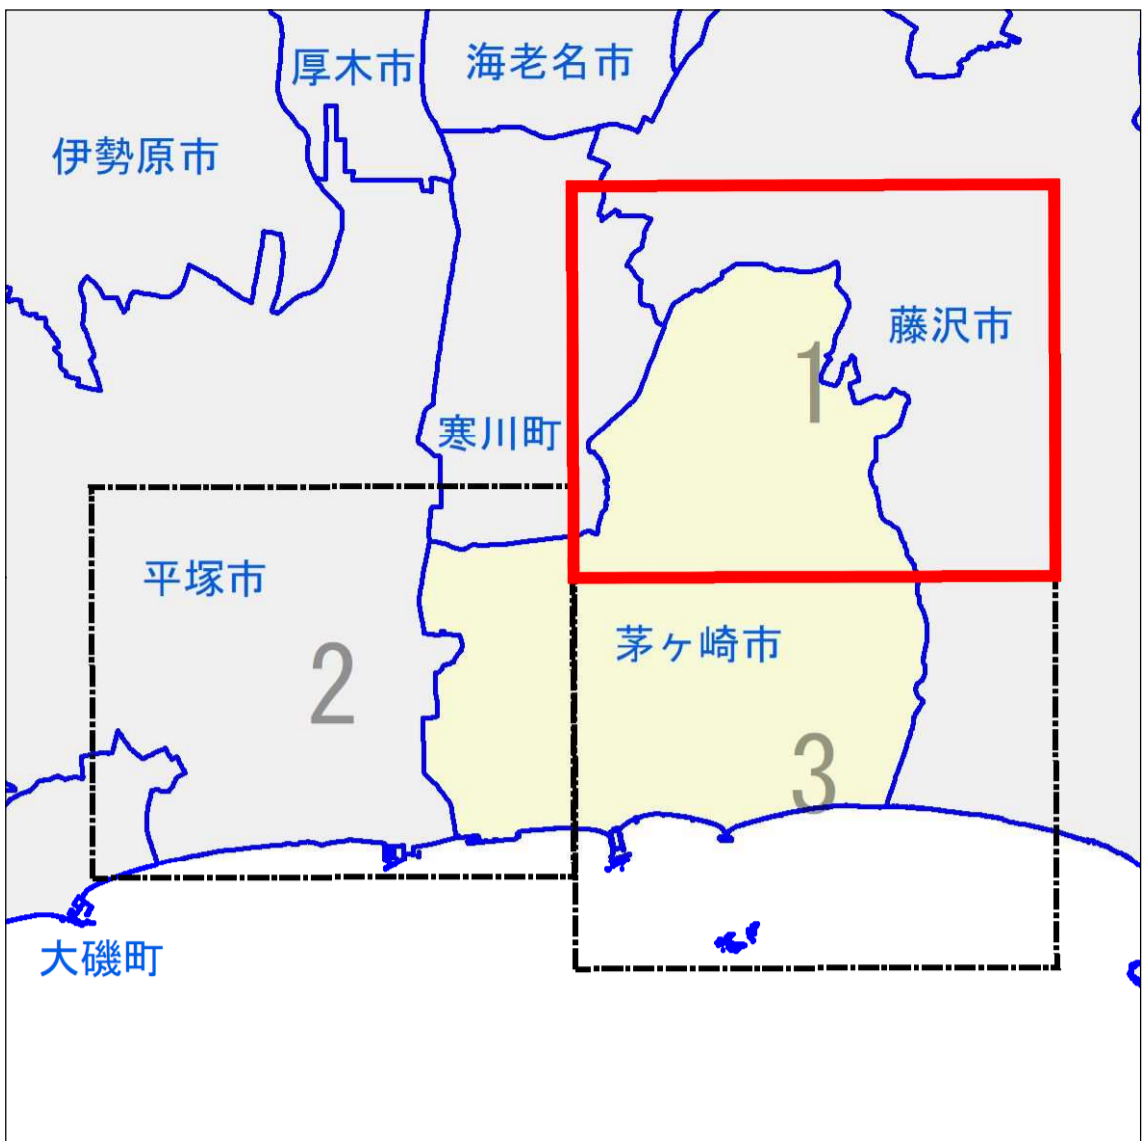

# 【茅ヶ崎市 (14207)】既存盛土等位置図 (1/3)

凡例

- 既存盛土等

※直ちに危険性のある盛土等を示したものではない  
 ※収集した基礎資料を基に把握可能な盛土等について、おおむねの位置を示したものであり、全ての盛土等を示したものではない

測量法に基づく国土地理院長承認（複製）R 7JHf 467  
 本製品を複製する場合には、国土地理院の長の承認を得なければならない。

# 【茅ヶ崎市 (14207)】既存盛土等位置図 (3/3)

凡例

- 既存盛土等

※直ちに危険性のある盛土等を示したものではない  
 ※収集した基礎資料を基に把握可能な盛土等について、おおむねの位置を示したものであり、全ての盛土等を示したものではない

測量法に基づく国土地理院長承認 (複製) R 7JHf 467  
 本製品を複製する場合には、国土地理院の長の承認を得なければならない。