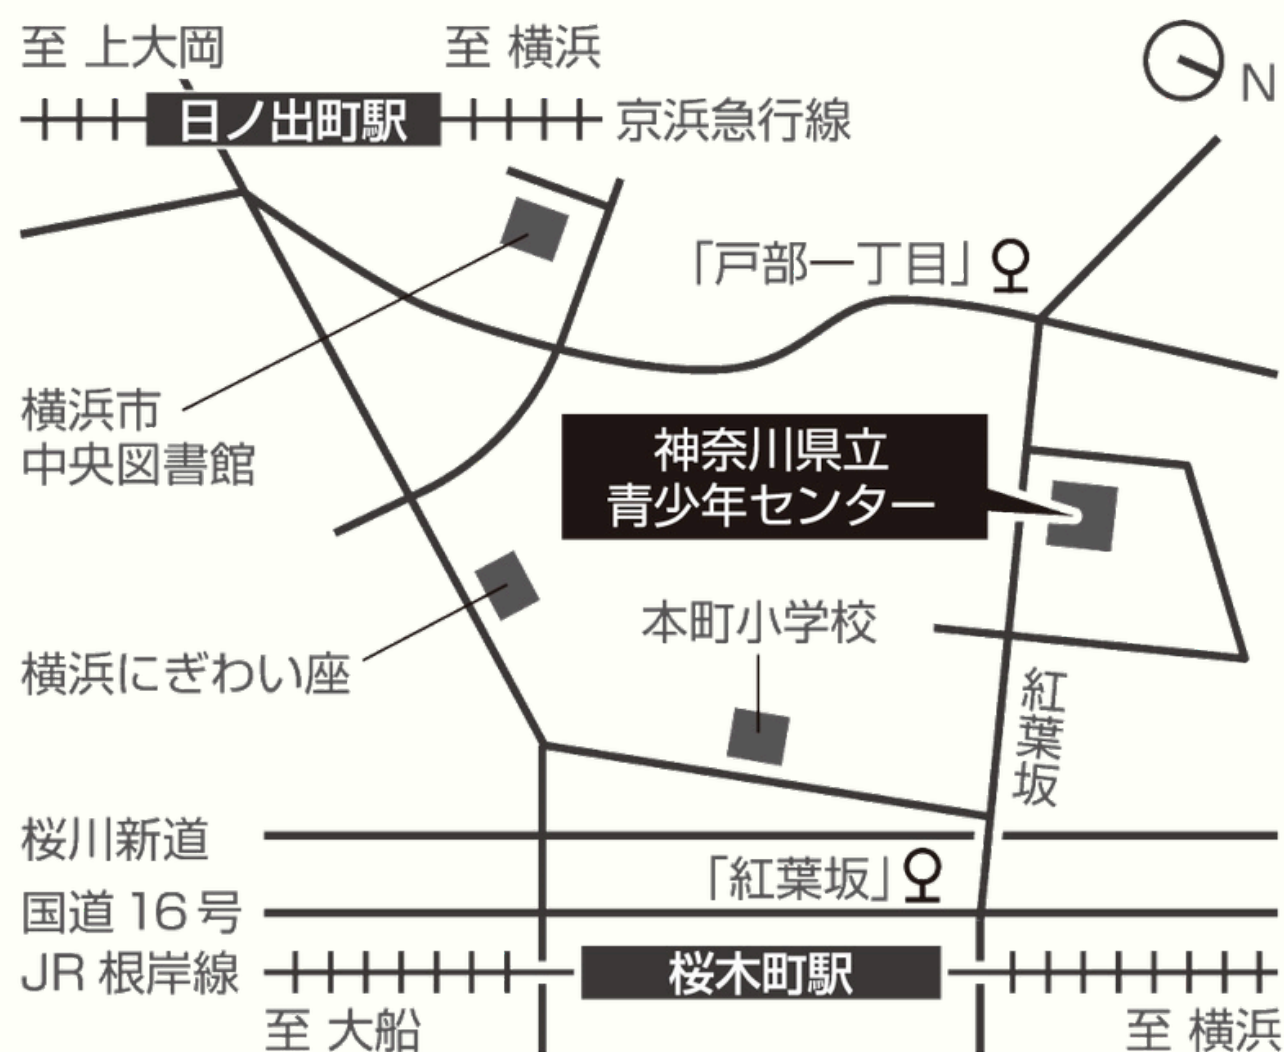

ホール企画タイムテーブル

1. 11:30~12:50 「不登校経験者による座談会」 . . . . . コーディネーター：西野 博之
   (認定NPO法人フリースペースたまりば代表)
2. 13:30~14:00 「B-Hinds バンドライブ in フリフェス」 . . . . . 出演：NPO法人パノラマ
   (よこはま北部ユースプラザ)
3. 14:00~14:30 「和太鼓演奏」 . . . . . 演奏：NPO法人楠の木学園
4. 14:30~15:00 「ロスえんクエントロスによるfolklore」 . . . . . 演奏：認定NPO法人
   フリースペースたまりば

スタジオ企画タイムテーブル

1. 11:30~12:30 「不登校生ラップLIVE」 . . . . . 企画運営：NPO法人COCORO CANVAS
2. 13:00~14:00 「ひきひきひっきー〈ひきこもり当事者・
   経験者などによるトークライブ〉」 . . . . . コーディネーター：丸山康彦
   (ヒューマン・スタジオ代表)
3. 14:00~14:30 哲生ライブ . . . . . 演奏：哲生
   (布団の中のアーティスト)
4. 14:30~15:00 「生き×居きライブ♪」 . . . . . 生き×居きコミュニティ