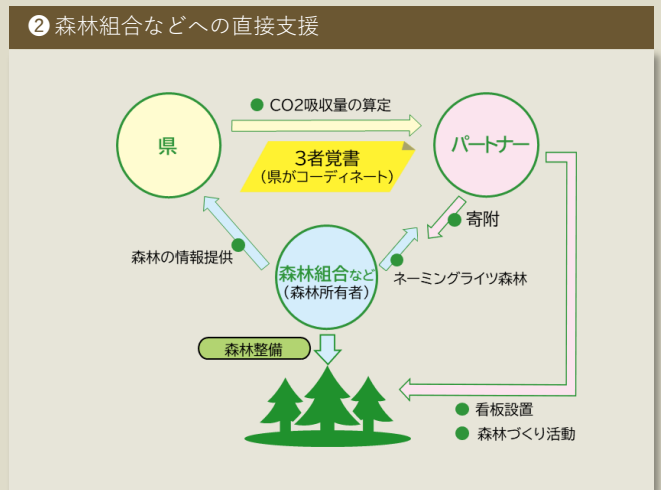

神奈川県 環境農政局 緑政部 水源環境保全課 水源事業グループ

電話 045-210-1111(代表)

<https://www.pref.kanagawa.jp/docs/pd5/j/shinrin-partner/1/shoukai.html>

森林再生パートナー 神奈川県 検索

県と取り組む森林づくり

森林の豊かな恵みを次の世代に引き継ぐ「かながわ森林再生50年構想」。
この構想にご賛同いただける企業・団体と共に、森林の再生に取り組むのが「森林再生パートナー」制度です。

森林再生パートナーの仕組み

■ 森林づくり活動

県内の森林で、森林づくり活動（間伐、枝打ち）や自然観察などを行うことができます。
また、活動に必要な森林インストラクターの紹介や道具の貸し出しについてサポートします。

■ ネーミングライツ森林

10ha程度の森林について、5年間「〇〇会社の森」などの名前をつけることができます。

■ CO2算定書の発行

ご協力・ご支援いただいた森林整備によるCO2吸収量を算定し、算定書を発行します。

■ PR

県が発行する地図にネーミングライツ森林を表示します。
また、CO2吸収算定書と企業・団体による森林づくりの様子を県のホームページに掲載します。

■ 県が行う森林整備への寄附

県が行う森林整備等の費用を300万円（原則5年間）以上をご支援いただきます。

ともに育む、かながわの森林。

次代を担う子どもたちと社会にとって、水のふるさとである森林の恵みが変わりなく豊かなものであるために—

参加企業・団体のみなさま（2025年10月31日現在）