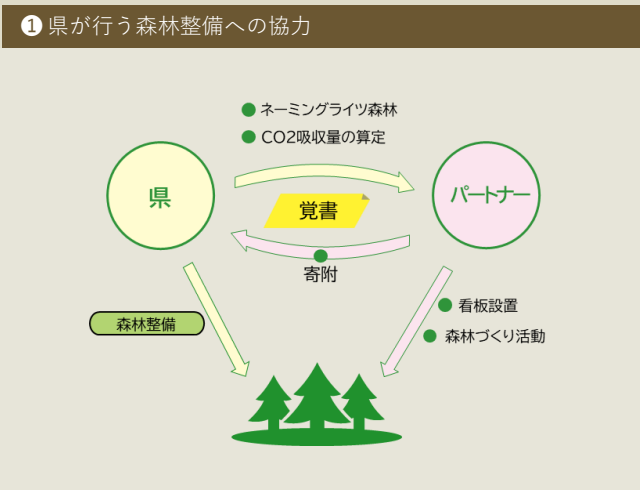

神奈川県 環境農政局 緑政部 水源環境保全課 水源事業グループ

電話 045-210-1111(代表)

<https://www.pref.kanagawa.jp/docs/pd5/j/shinrin-partner/1/shoukai.html>

森林再生パートナー 神奈川県 検索

県と取り組む森林づくり

森林の豊かな恵みを次の世代に引き継ぐ「かながわ森林再生50年構想」。
この構想にご賛同いただける企業・団体と共に、森林の再生に取り組むのが「森林再生パートナー」制度です。

森林再生パートナーの仕組み

■ 森林づくり活動

県内の森林で、森林づくり活動（間伐、枝打ち）や自然観察などを行うことができます。
また、活動に必要な森林インストラクターの紹介や道具の貸し出しについてサポートします。

■ ネーミングライツ森林

10ha程度の森林について、5年間「〇〇会社の森」などの名前をつけることができます。

■ CO2算定書の発行

ご協力・ご支援いただいた森林整備によるCO2吸収量を算定し、算定書を発行します。

■ PR

県が発行する地図にネーミングライツ森林を表示します。
また、CO2吸収算定書と企業・団体による森林づくりの様子を県のホームページに掲載します。

■ 県が行う森林整備への寄附

県が行う森林整備等の費用を300万円（原則5年間）以上をご支援いただきます。

ともに育む、かながわの森林。

次代を担う子どもたちと社会にとって、水のふるさとである森林の恵みが変わりなく豊かなものであるために—

参加企業・団体のみなさま（2025年10月31日現在）