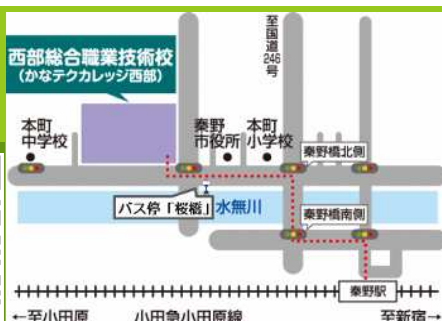

神奈川県立 西部総合職業技術校（かなテクカレッジ西部）

住所：秦野市桜町 2-1-3（秦野市役所隣）

小田急小田原線秦野駅下車徒歩15分、または秦野駅北口3番のりばのバス※で桜橋下車、徒歩1分。（※3番のりばのバスはすべての系統をご利用できます。）

電話：(0463) 80-3006【建築技術課直通】

URL：http://www.pref.kanagawa.jp/docs/vx6/kanatech_west/