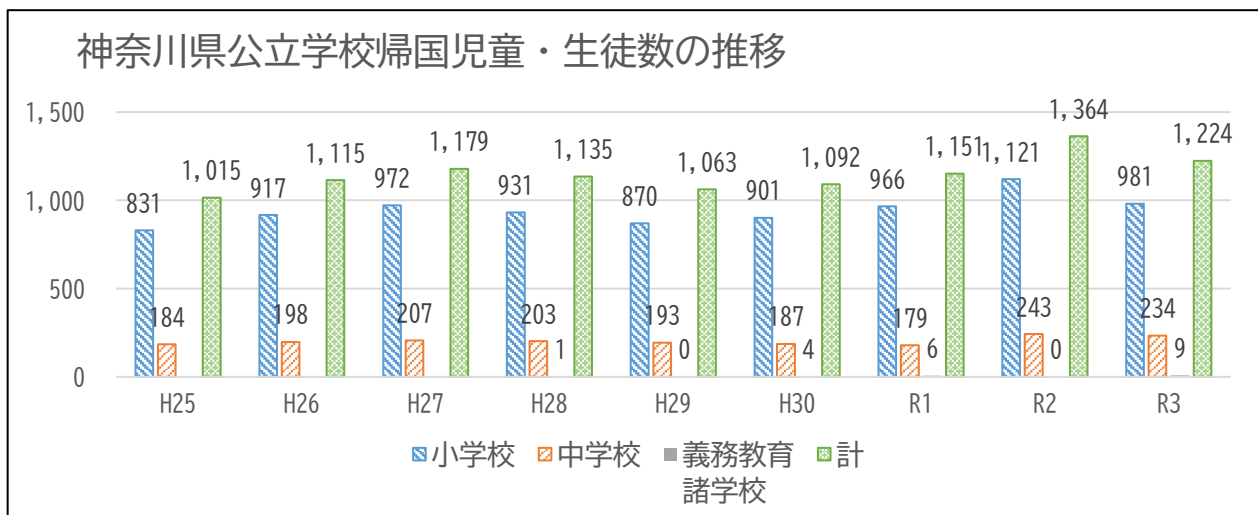

神奈川県公立学校 帰国児童・生徒数の推移

学校基本調査（各年5月1日現在）

	H25	H26	H27	H28	H29	H30	R1	R2	R3
小学校	831	917	972	931	870	901	966	1,121	981
中学校	184	198	207	203	193	187	179	243	234
義務教育 諸学校				1	0	4	6	0	9
計	1,015	1,115	1,179	1,135	1,063	1,092	1,151	1,364	1,224

※「帰国児童・生徒」とは、海外勤務者等の子どもで、引き続き1年を超える期間海外に在留し、前年度間に帰国した児童・生徒をいう。