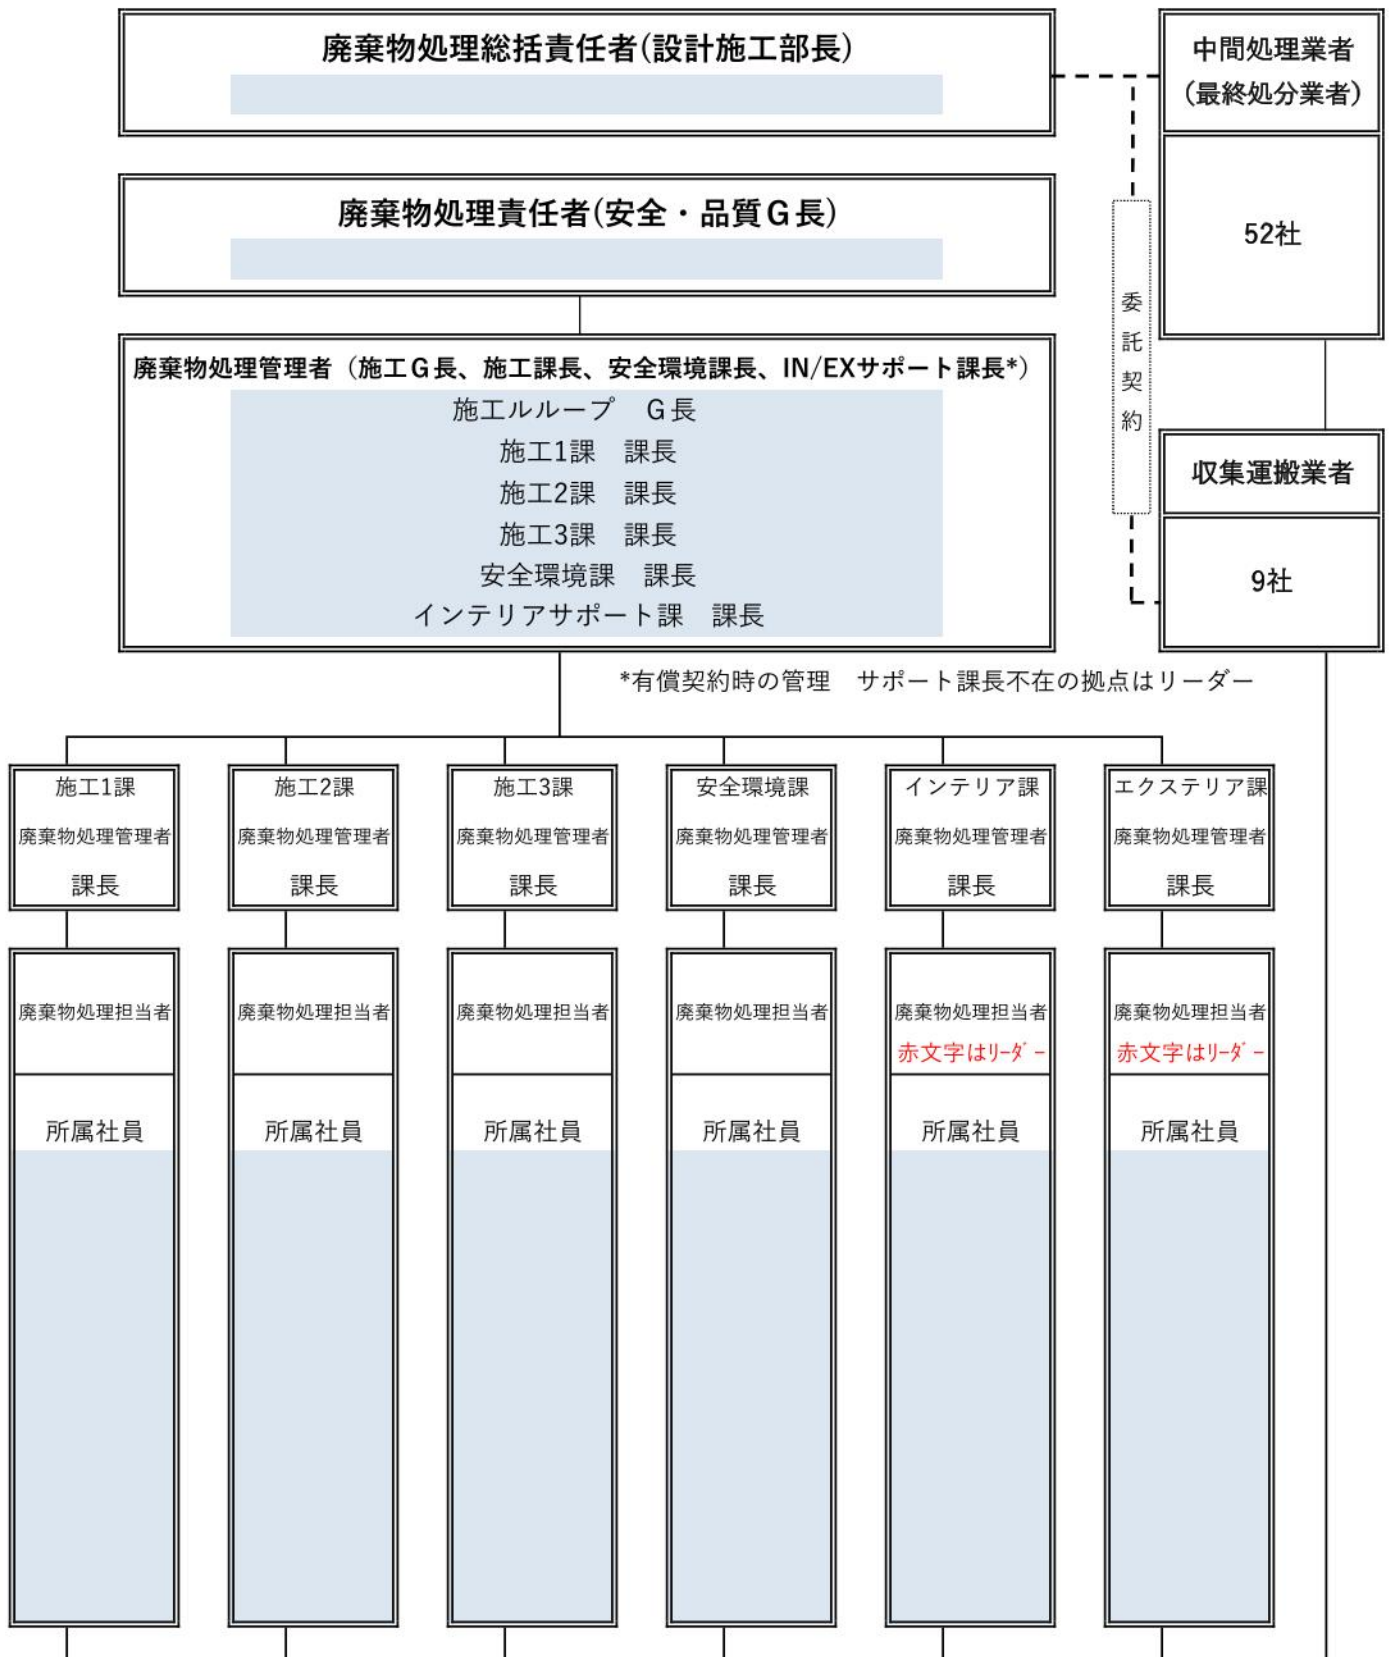

# 産業廃棄物処理管理体制図

## 東京営業本部

特別管理産業廃棄物管理責任者 安全環境課 係長  
石綿含有建材調査者