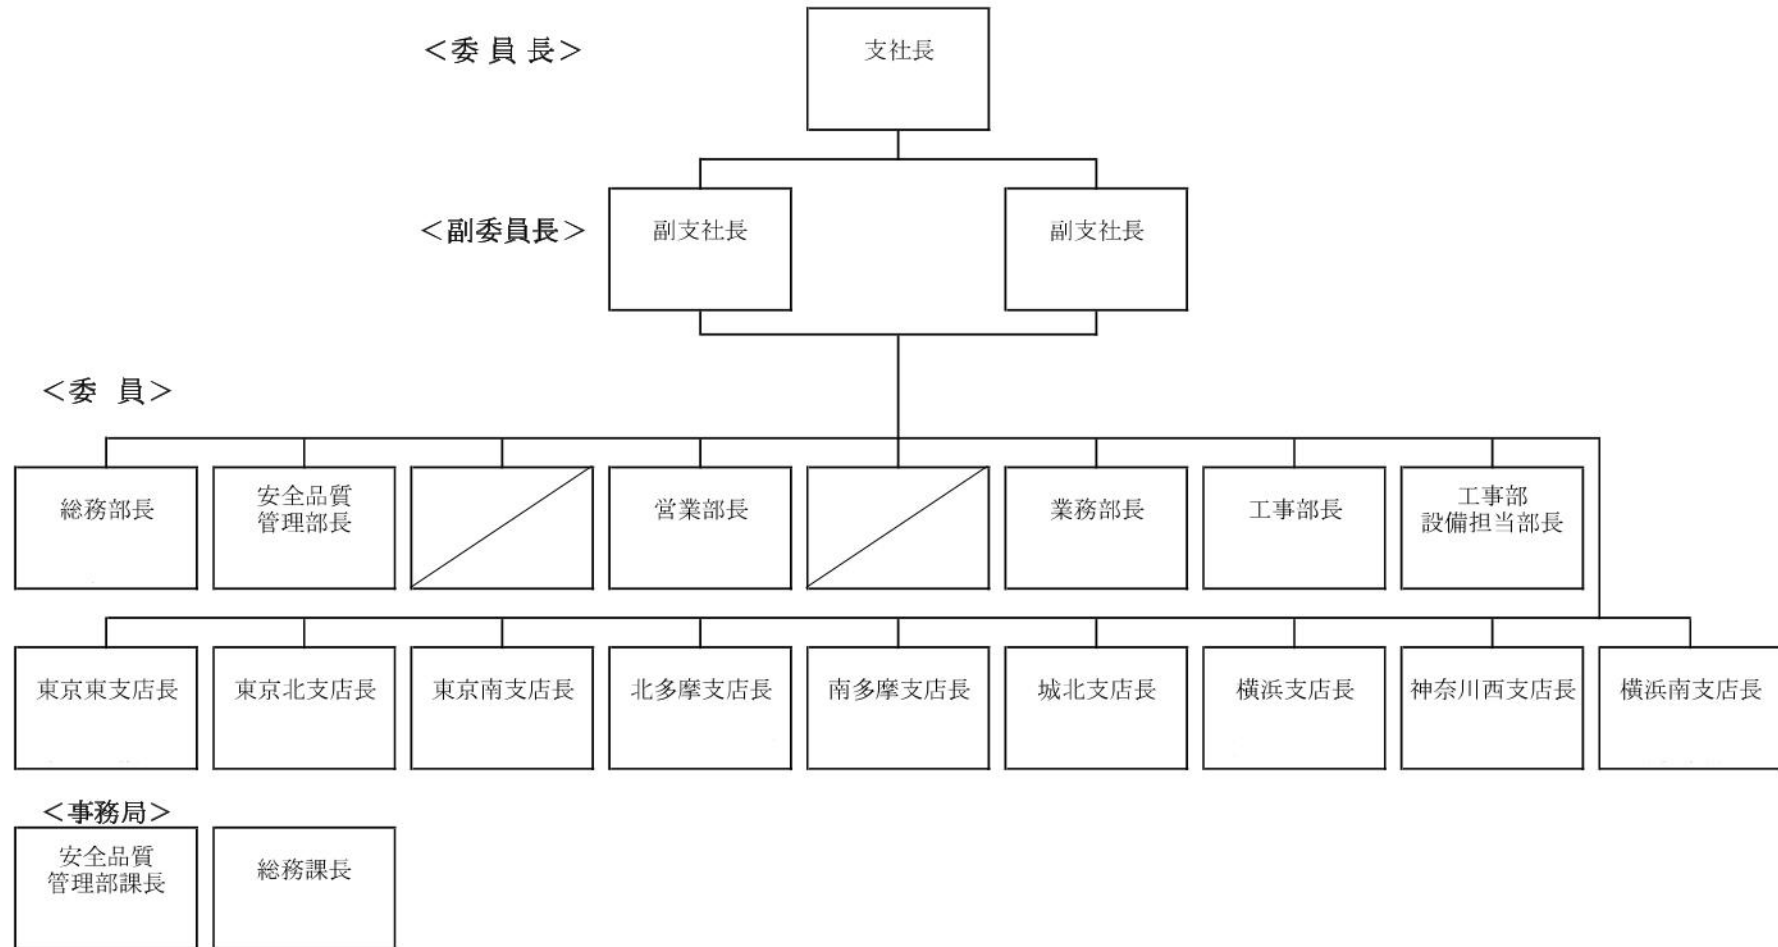

東京支社 安全品質・産廃処理適正化推進委員会

令和4年5月16日

東京支社 「安全品質推進部会・産廃処理適正化推進部会」

<部 会>

部会長
安全品質管理部 長

事務局

安全品質管理部 課長	安全品質管理部 管理役
---------------	----------------

部会員(支社)