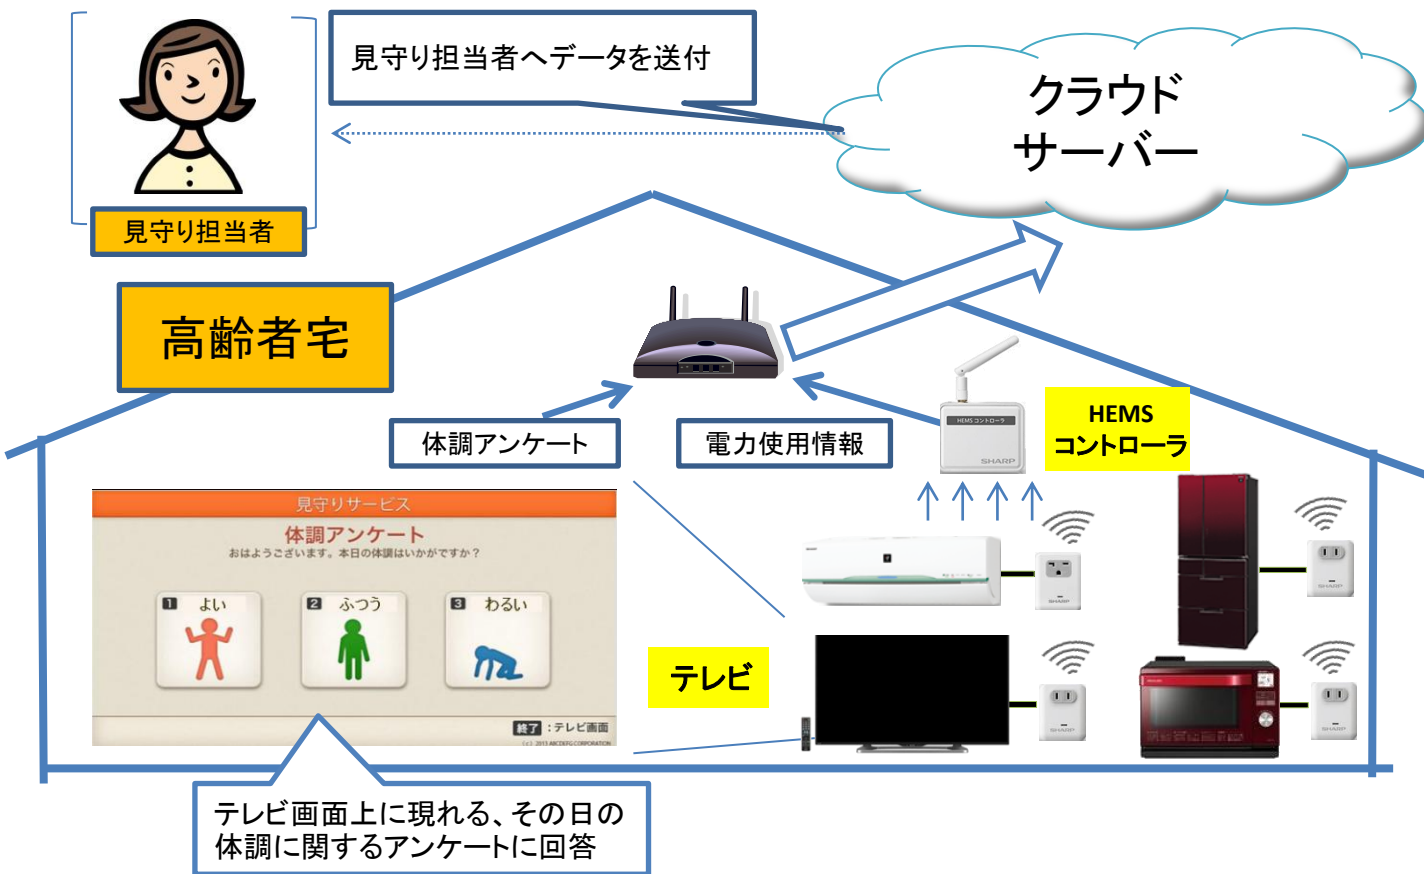

実証事業イメージ図【エネルギー管理サービス】

クラウド
サーバー

クラウドサーバーに集められた電力の使用状況の情報を基に節電のアドバイスをタブレット上に、メッセージとして表示し、節電行動を促します。

省エネアドバイス

電力使用情報

タブレットイメージ画面

ルーター

高齢者宅

HEMS
コントローラ

家電製品等

実証事業イメージ図【生活支援サービス(高齢者の見守り等)】

実証事業イメージ図【健康管理サービス】