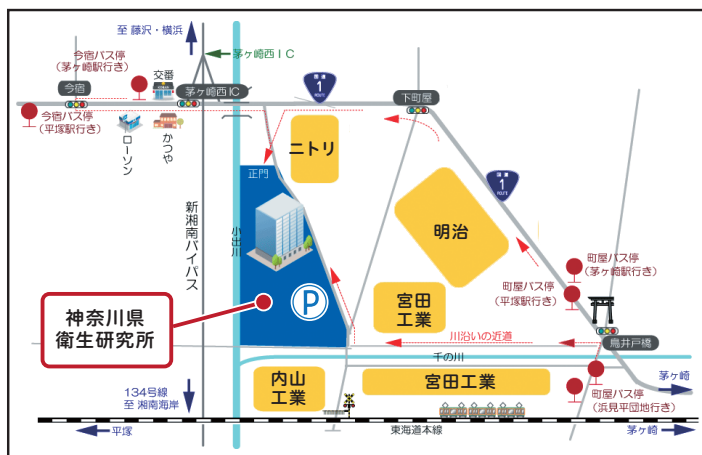

これであなたも
「はしか」博士！

今、話題の「はしか」を
クイズ形式で学べます

研究棟
見学

定員あり
整理券を当日配布

パネル
展示

かながわ
農業アカデミー

野菜・花などの販売
12:00-13:00

神奈川県衛生研究所

6階 大会議室

神奈川県茅ヶ崎市下町屋1-3-1

※ 駐車場には限りがあります

- ▶ 平塚駅北口より神奈中バス「茅ヶ崎駅行き」
「今宿」バス停下車徒歩約5分
- ▶ 茅ヶ崎駅北口より神奈中バス「平塚駅行き」
「今宿」バス停下車徒歩約5分

お問合せ：神奈川県衛生研究所企画情報部企画調整課
平日9時～17時 TEL: 0467-83-4400 (内線2102)

詳細はこちら