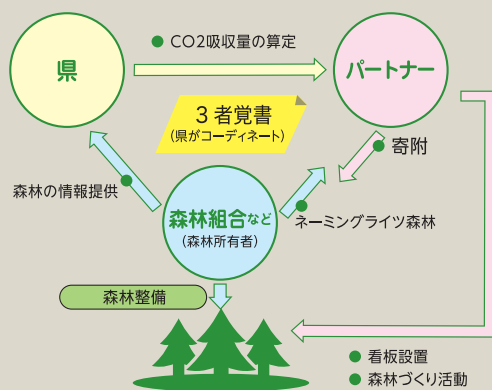

② 森林組合などへの直接支援