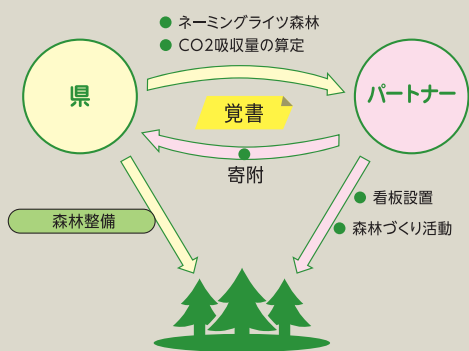

① 県が行う森林整備への協力