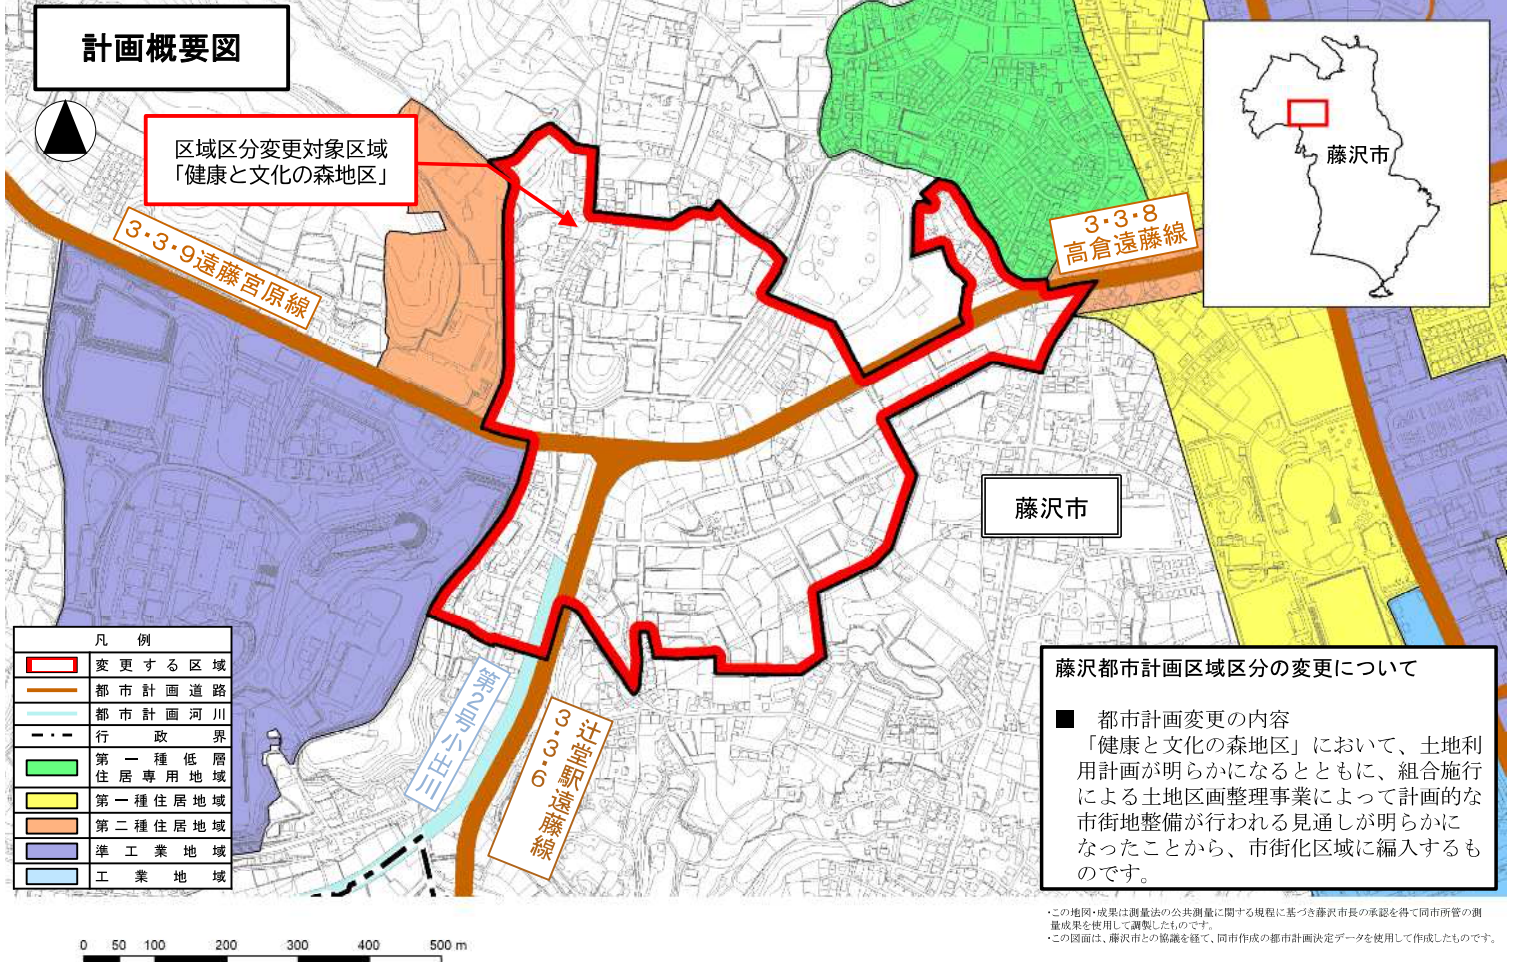

# 藤沢都市計画 区域区分の変更（健康と文化の森地区）

# 藤沢都市計画 区域区分の変更（新産業の森第二地区）