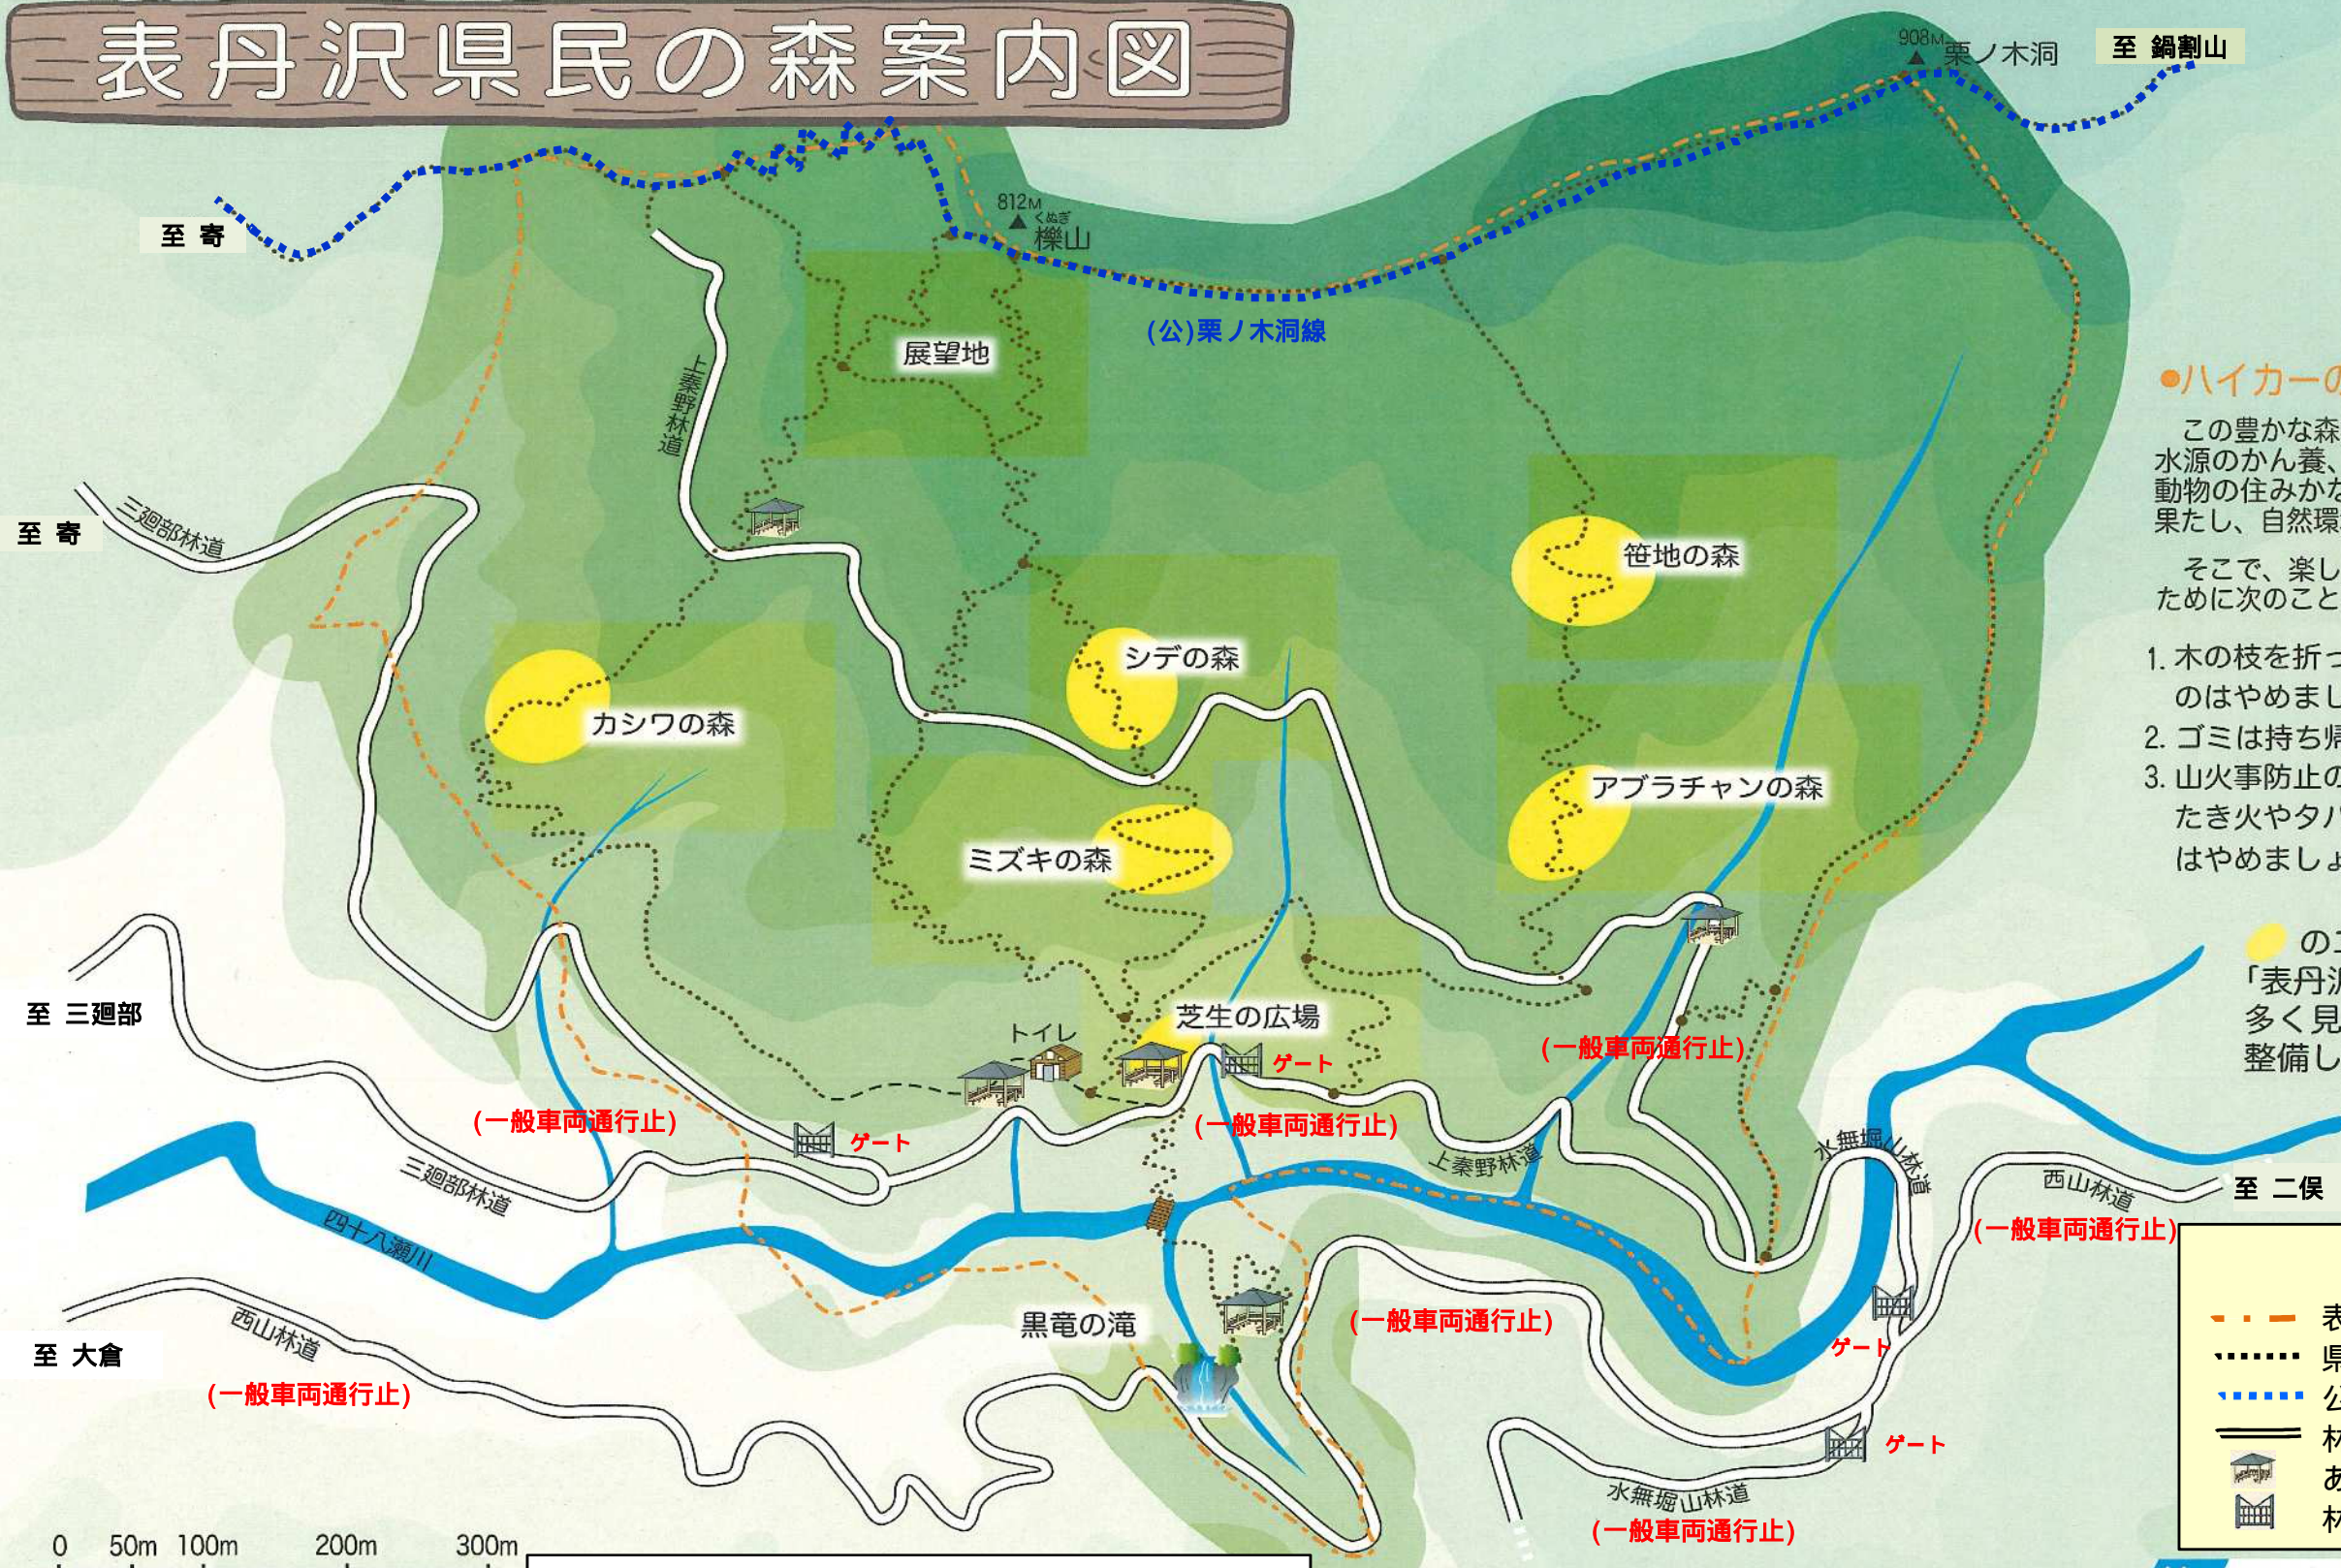

表丹沢県民の森案内図

●ハイカーのみなさまへ●

この豊かな森林は、木材の生産、水源のかん養、土砂崩れの防止、動物のすみかなど多くの役割を果たし、自然環境を守っています。

そこで、楽しく森林とつき合うために次のことをお願いします。

1. 木の枝を折ったり草木を採るのはやめましょう。
2. ゴミは持ち帰りましょう。
3. 山火事防止のため、たき火やタバコの投げ捨てはやめましょう。

●のエリアの森は、「表丹沢県民の森」に多く見られる樹木を整備した場所です。

凡例	
	表丹沢県民の森エリア
	県民の森径路
	公園歩道（登山道）
	林道（一般車両通行止）
	あずまや
	林道ゲート

アクセス
 小田急線渋沢駅北口からバス【渋02】「大倉行き」で約15分、終点大倉下車。大倉から県民の森まで徒歩約1時間40分。

神奈川県 自然環境保全センター
 神奈川県厚木市七沢657
 電話 046(248)6802