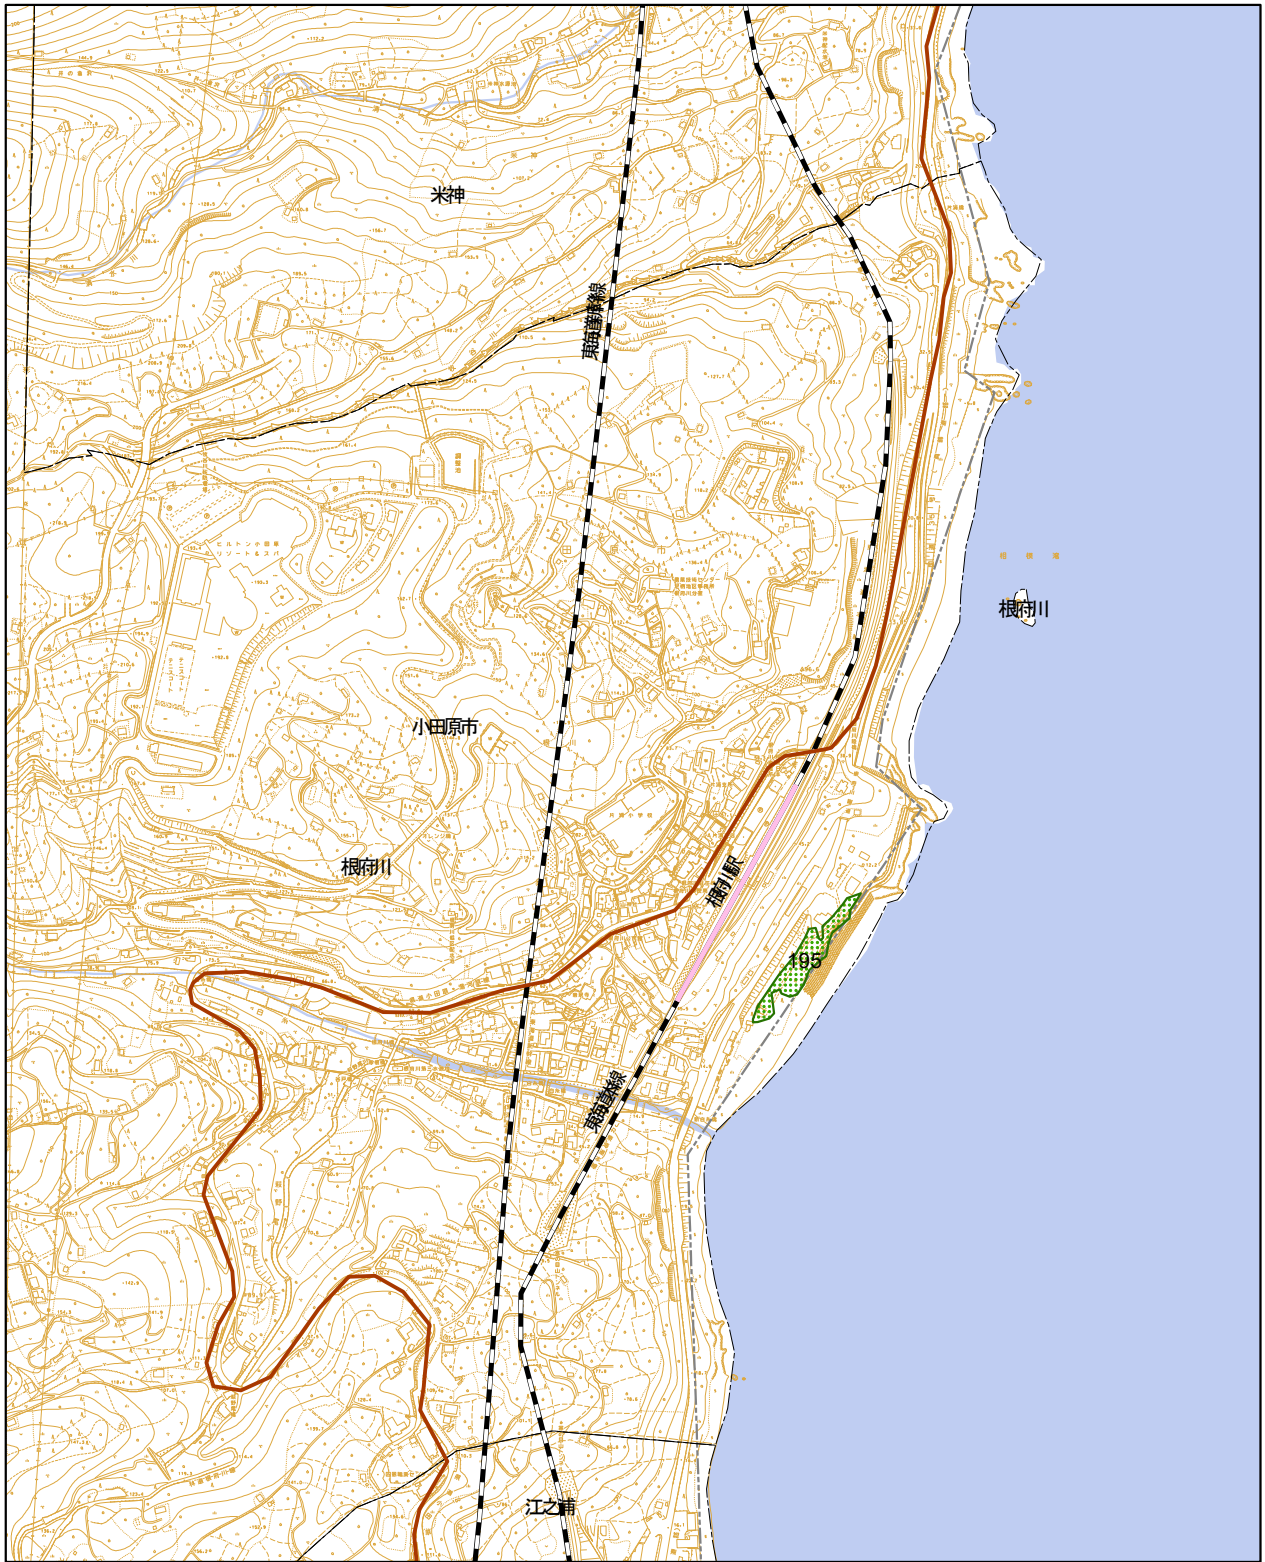

小1(根府川)

神奈川県松くい虫被害対策対象森林区域図(小田原市)

松くい虫被害対策対象森林区域

高度公益機能森林

1:10,000