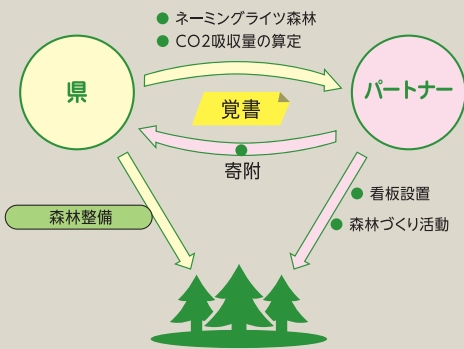

① 県が行う森林整備への協力