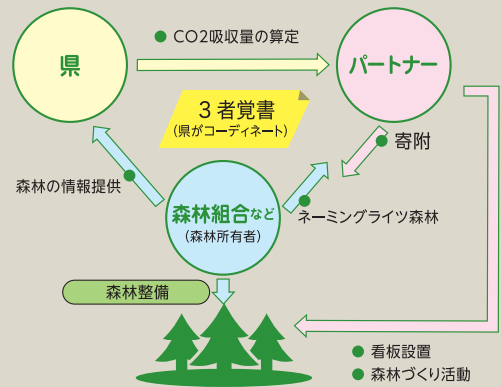

② 森林組合などへの直接支援