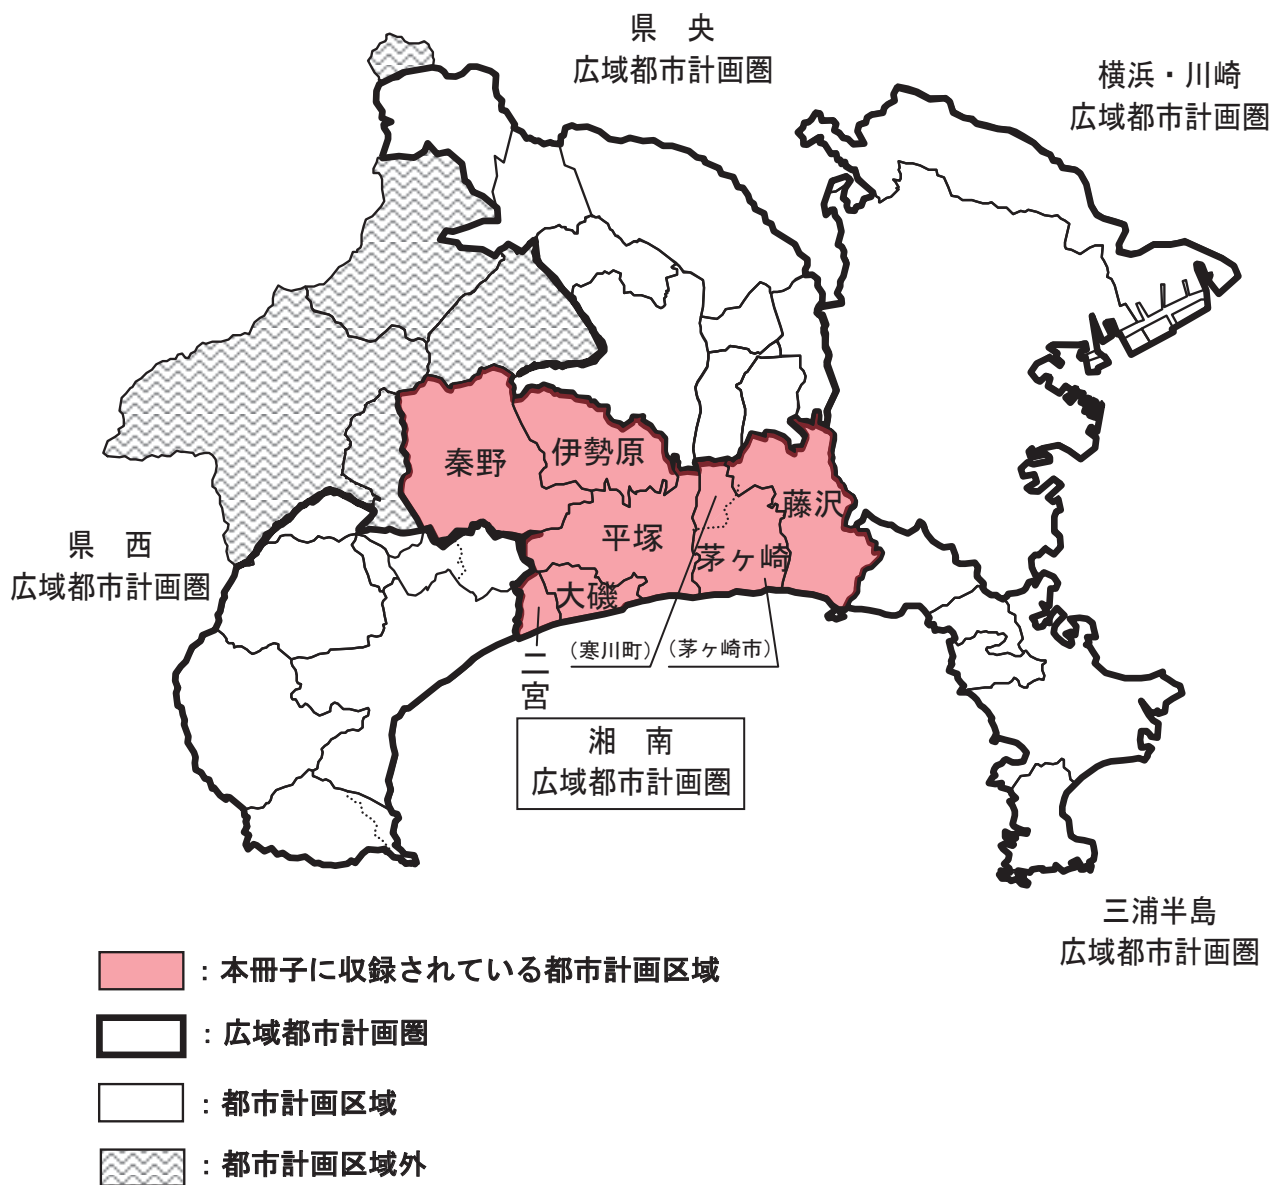

都市計画区域の整備、開発及び保全の方針等 (第7回線引き見直し)

3 / 4

湘南広域都市計画圏

- 平塚都市計画区域
- 藤沢都市計画区域
- 茅ヶ崎都市計画区域
- 秦野都市計画区域
- 伊勢原都市計画区域
- 大磯都市計画区域
- 二宮都市計画区域

平成28年11月1日

○ 本冊子の収録について

本冊子は、「第7回線引き見直し」に係る湘南広域都市計画圏（5市3町 平塚市、藤沢市、茅ヶ崎市、秦野市、伊勢原市、寒川町、大磯町及び二宮町の都市計画区域で構成）の「都市計画区域の整備、開発及び保全の方針」等について取りまとめたものです。

湘南広域都市計画圏 収録内容

都市名	番号	件名	頁
平塚市	1	平塚都市計画 都市計画区域の整備、開発及び保全の方針	3
	2	平塚都市計画 区域区分	37
	3	平塚都市計画 都市再開発の方針	43
	4	平塚都市計画 住宅市街地の開発整備の方針	55
藤沢市	5	藤沢都市計画 都市計画区域の整備、開発及び保全の方針	71
	6	藤沢都市計画 区域区分	107
	7	藤沢都市計画 都市再開発の方針	113
	8	藤沢都市計画 住宅市街地の開発整備の方針	129
茅ヶ崎市 寒川町	9	茅ヶ崎都市計画 都市計画区域の整備、開発及び保全の方針	141
	10	茅ヶ崎都市計画 区域区分	175
	11	茅ヶ崎都市計画 都市再開発の方針	181
	12	茅ヶ崎都市計画 住宅市街地の開発整備の方針	189
秦野市	13	秦野都市計画 都市計画区域の整備、開発及び保全の方針	197
	14	秦野都市計画 区域区分	227
	15	秦野都市計画 都市再開発の方針	233
	16	秦野都市計画 住宅市街地の開発整備の方針	243
伊勢原市	17	伊勢原都市計画 都市計画区域の整備、開発及び保全の方針	255
	18	伊勢原都市計画 区域区分	287
	19	伊勢原都市計画 都市再開発の方針	293
	20	伊勢原都市計画 住宅市街地の開発整備の方針	305
大磯町	21	大磯都市計画 都市計画区域の整備、開発及び保全の方針	313
	22	大磯都市計画 区域区分	341
	23	大磯都市計画 住宅市街地の開発整備の方針	347
二宮町	24	二宮都市計画 都市計画区域の整備、開発及び保全の方針	355
	25	二宮都市計画 区域区分	383
	26	二宮都市計画 住宅市街地の開発整備の方針	389