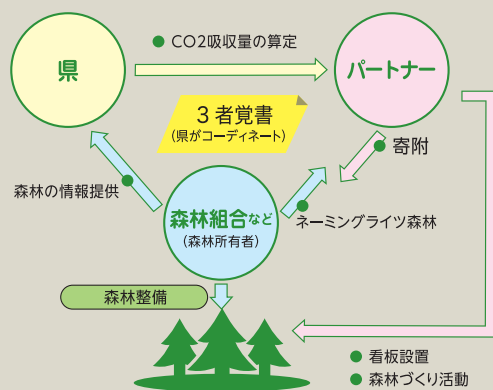

② 森林組合などへの直接支援