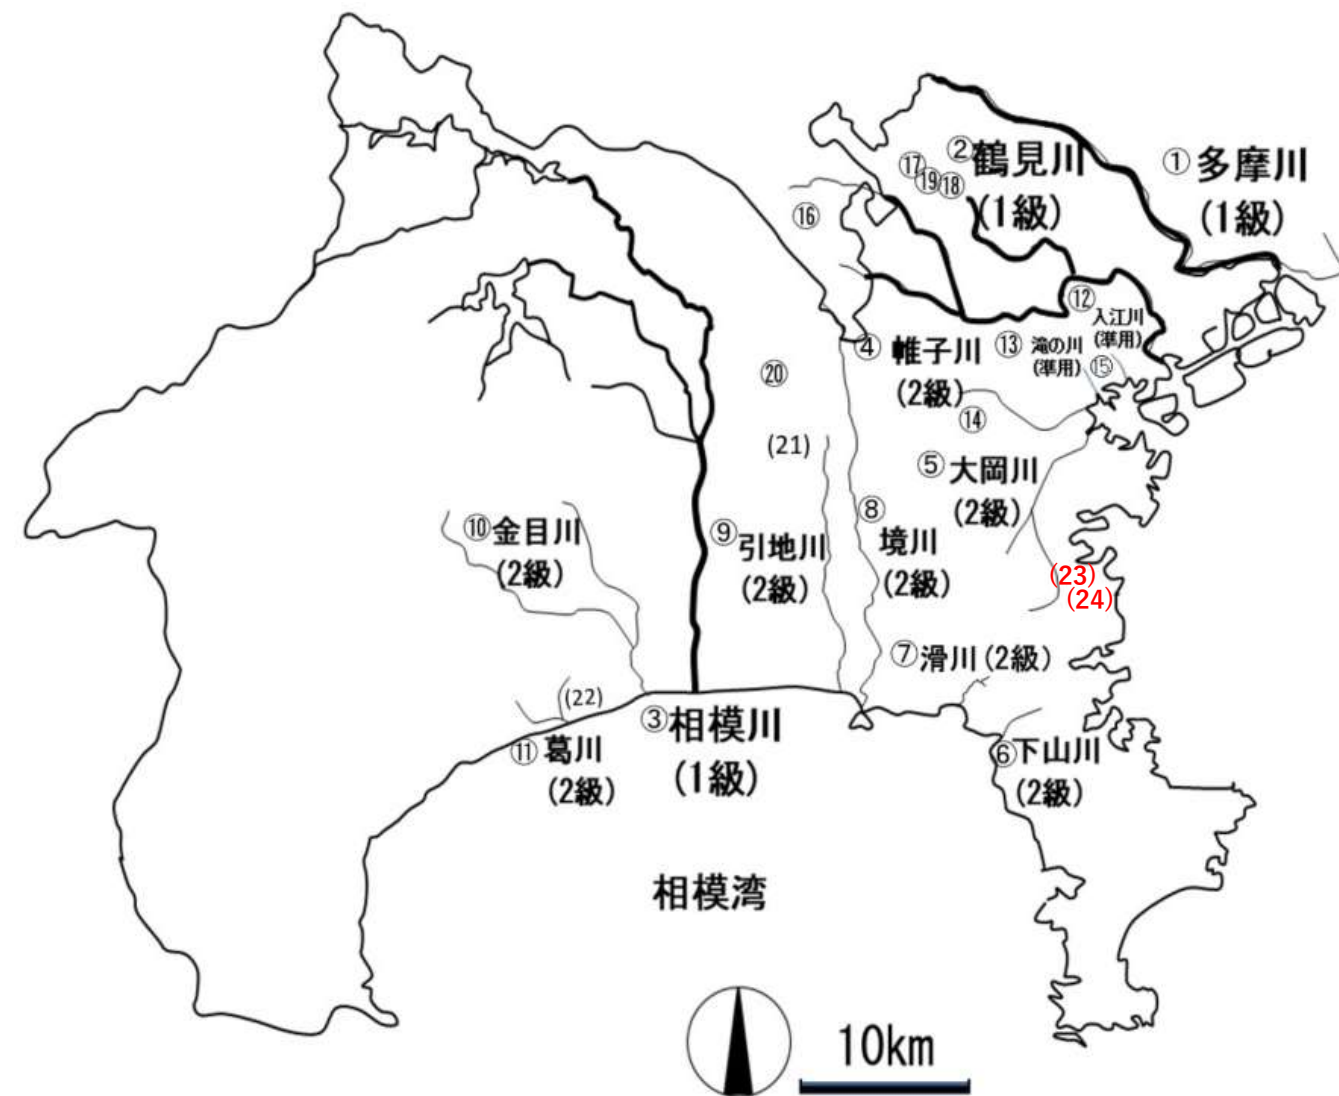

県内のコイの持ち出しの禁止水域（地図）

既発生河川・池

- ① 多摩川水系
- ② 鶴見川水系
- ③ 相模川水系
- ④ 帷子川水系
- ⑤ 大岡川水系
- ⑥ 下山川水系
- ⑦ 滑川水系
- ⑧ 境川水系
- ⑨ 引地川水系
- ⑩ 金目川水系
- ⑪ 葛川水系
- ⑫ 入江川水系
- ⑬ 滝の川水系
- ⑭ 横浜市児童遊園地の池（横浜市保土ヶ谷区）
- ⑮ 菊名池公園の菊名池（横浜市港北区）
- ⑯ もえぎ野公園の池（横浜市青葉区）
- ⑰ 山崎公園の池（横浜市都筑区）
- ⑱ 徳生公園の池（横浜市都筑区）
- ⑲ くさぶえのみちの水路（横浜市都筑区）
- ⑳ 引地川公園の泉の森のしらかしの池、
湿生植物園の池及びホテルの小川（大和市）
- ㉑ 綾南公園の池（綾瀬市）
- ㉒ 大磯城山公園の不動池（中郡大磯町）
- ㉓ 富岡総合公園の池（横浜市金沢区）
- ㉔ 南台川（横浜市金沢区）