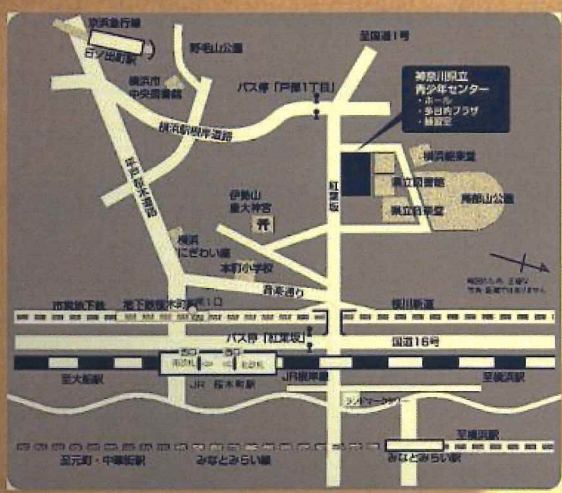

TRIPLE パラダイムシフト

STRATEGY
FLASH

2018/12/7

FIRST STAGE
13時30分開場
14時00分開演

SECOND STAGE
18時00分開場
18時30分開演

神奈川県立青少年センター2階 多目的プラザ

パラダイムシフトコメディライブ

CASE

ACCESS

JR根岸線「桜木町駅」下車、「北改札」(西口)から徒歩約8分
 横浜市営地下鉄線「桜木町駅」下車、徒歩約10分
 京浜急行線「日ノ出町駅」下車、徒歩約13分
 みなとみらい線「みなとみらい駅」下車、徒歩約20分

CAST

パラダイムシフト
 渡邊 飛鳥
 高倉 直人
 丸尾 魁
 他
 トウヒロアキ

TICKET

予約フォーム
<https://tiget.net/events/37192>

CONTACT