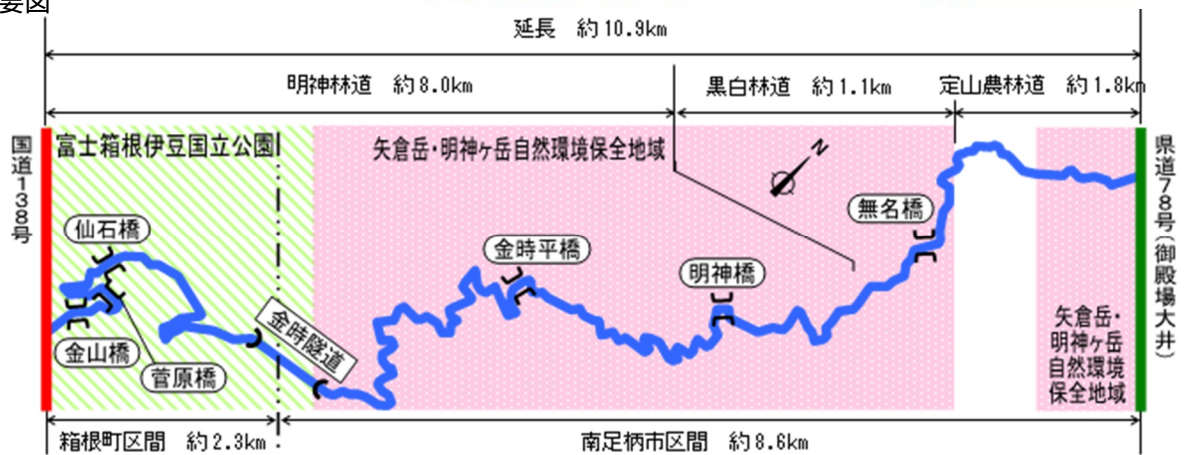

今年度より、工事が本格化することから、平成 30 年 6 月 18 日から平成 32 年 3 月までの期間を、次のとおり、全面通行止めします。御理解、御協力をお願いします。

○規制内容：全面通行止め

期 間：平成 30 年 6 月 18 日～平成 32 年 3 月末

○路 線 名：黒白林道・明神林道の一部・定山農林道

○区 間：足柄下郡箱根町仙石原～南足柄市矢倉沢 延長L=約10.9km

<案内図>

位置図

概要図