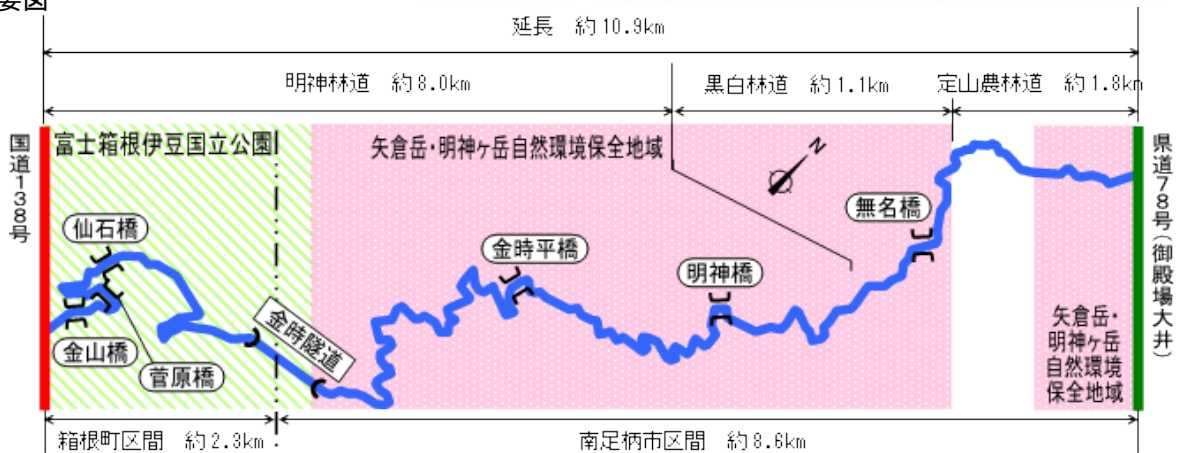

●概要図

■問合せ先

南足柄市区間：神奈川県県西土木事務所 道路都市課 TEL 0465-83-5111(代) 内線 661～663

箱根町区間：神奈川県県西土木事務所小田原土木センター

道路都市課 TEL 0465-34-4141(代) 内線 451～453