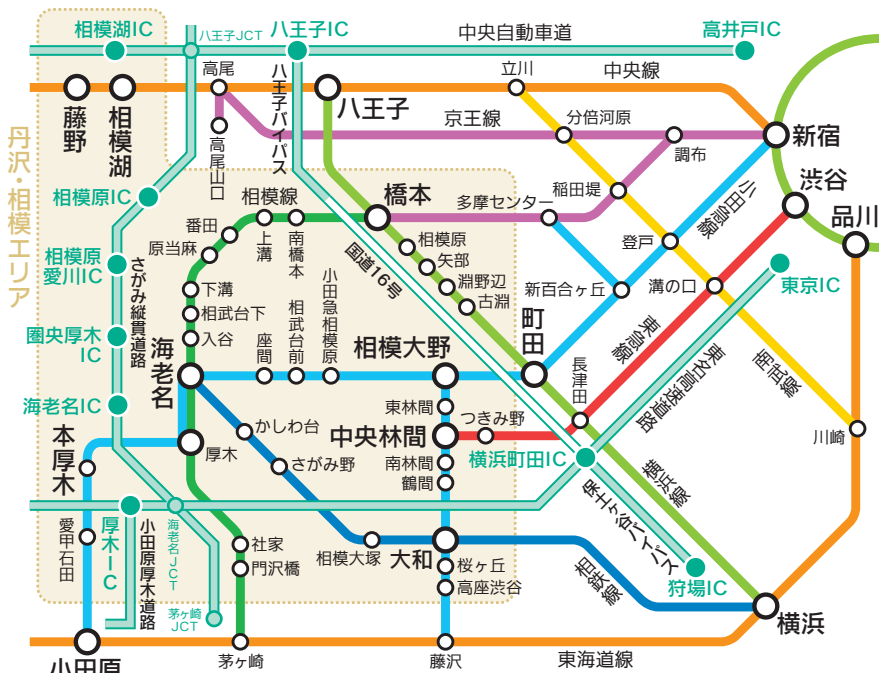

# 交通のご案内

## 主要駅からのアクセス

- JR(中央線) 新宿<<40分>>八王子<<20分>>相模湖<<4分>>藤野
- JR(横浜線) 横浜<<30分>>町田<<15分>>橋本<<11分>>八王子
- 京王(相模原線) 新宿<<15分>>調布<<30分>>橋本
- 小田急(小田原線) 新宿<<35分>>町田<<2分>>相模大野<<8分>>海老名<<45分>>小田原
- 東急(田園都市線) 渋谷<<35分>>中央林間
- 相模鉄道(本線) 横浜<<22分>>大和<<10分>>海老名