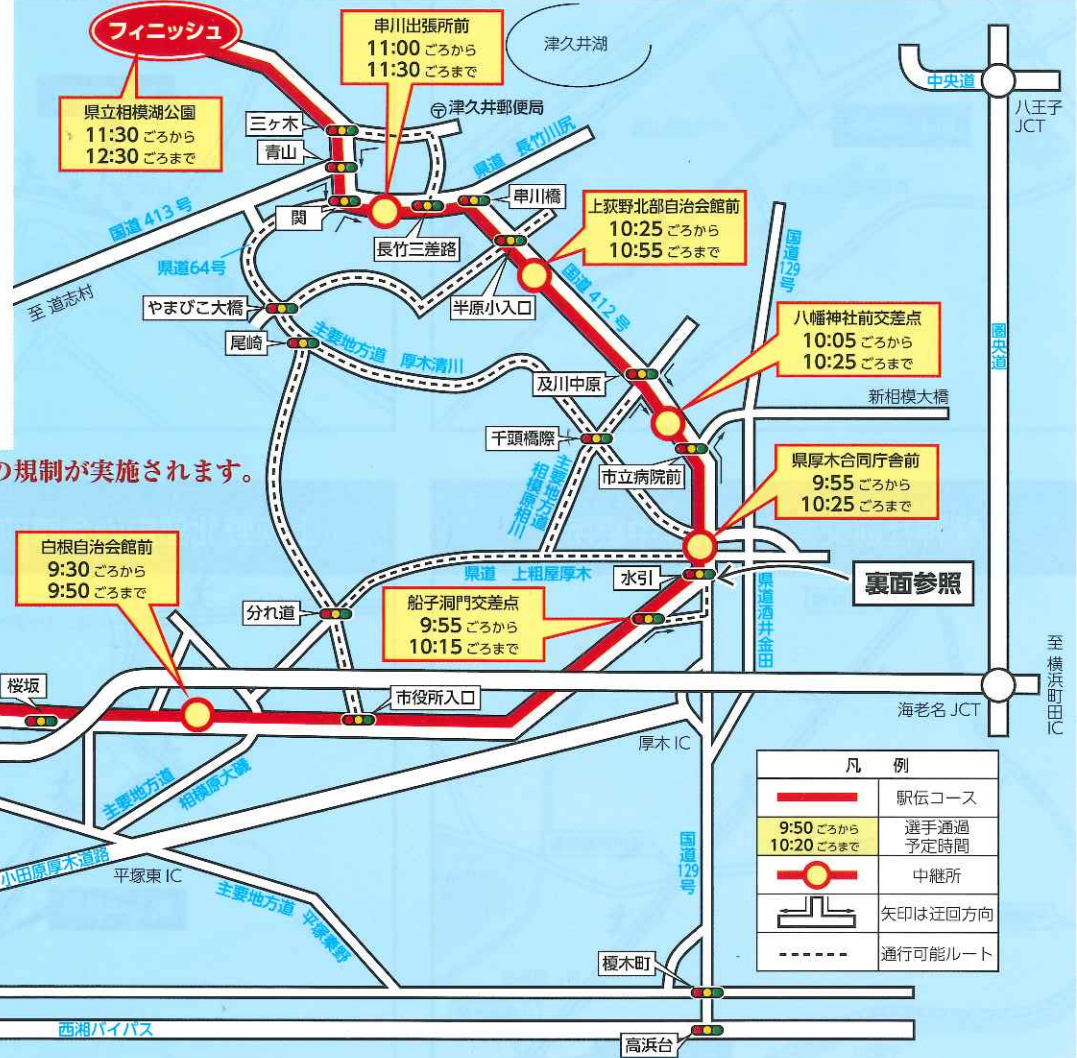

通過予定時間を
確認し、渋滞を
回避しましょう

交通規制のお知らせ

平成31年2月10日(日)第73回市町村対抗「かながわ駅伝」競走大会

規制時間

8:50ごろ~12:30ごろ

主催: allかながわスポーツゲームス実行委員会
神奈川県
(一財)神奈川陸上競技協会
神奈川新聞社
●大会問い合わせは
神奈川県スポーツ局
スポーツ課 (045)285-0797
(平日8:30~17:15 大会当日7:30~14:00)

ご協力をお願いします。

- 選手の通過に際し、一時的な交通規制が行われます。
 - 選手通行時は、車も人も横断できません。
 - 駅伝コース上は、全線にわたり駐停車できません。
 - 相模湖方面は大変混雑しますので、車でお出かけの方は、選手通過予定時間を避けてご通行ください。
 - 松田方面から厚木方面へは、国道246号を避けて、他の道路をご利用ください。
 - 通行可能ルートは道幅が狭く、カーブが多いので運転にご注意ください。
 - 選手の伴走応援はできません。
 - 規制時間は、延長または短縮されることがあります。
 - 航空法に基づき、コース沿道や会場付近で、無人航空機(ドローン、ラジコン飛行機)を飛行させることはできません。
- ※ 自転車で選手と並走したり、追走する行為は大変危険ですのでお止めください。

かながわ駅伝

検索

●大会開催に伴う大会当日の交通渋滞情報は
(公財)日本道路交通情報センター
050-3369-6614

スタート (第1中継所)

白根自治会館前 (第2中継所)

県厚木合同庁舎前 (第3中継所)

八幡神社前交差点 (第4中継所)

上荻野北部自治会館前 (第5中継所)

串川出張所前 (第6中継所)

中継所付近は大変混雑しますので、応援は中継所以外の安全な場所をお願いします。