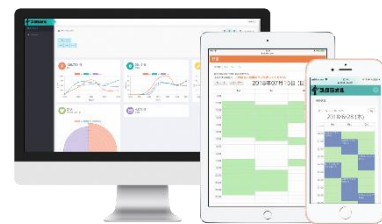

ジェネクス株式会社（横浜市）

事業概要

- ・準天頂衛星「みちびき」サブメータ級測位を活用した、道路交通法違反自動検知サービスの提供。
- ・道路交通法遵守に寄与することで事故削減や保険料削減、顧客の信頼度向上を実現する。

株式会社スタジオル（横浜市）

事業概要

- ・音楽スタジオ独特の料金体系や予約制限に対応したWeb予約システム「スタジオル」を提供。
- ・練習場所を探す楽器演奏者と空いている音楽スタジオの最適マッチング機能も搭載し、「楽器演奏環境の革新」を目指す。