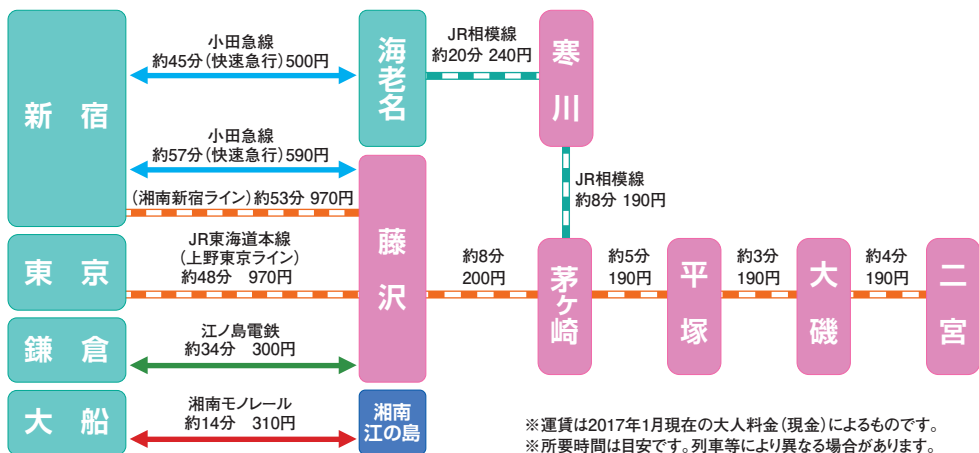

電車 所要時間・運賃

目次 CONTENTS

- 鉄道アクセスマップ P1
- 道路アクセスマップ P2
- CONTENTS P2
- イチオシ観光スポット・モデルコース
- 春 いざ! 満開の花香る湘南へ P3
- 夏 海だ! 花火だ! 湘南の夏本番 P5
- 秋 湘南の自然と伝統文化を満喫! P7
- 冬 澄んだ空気とイルミネーションを楽しむ P9
- 鉄板! 1泊2日で湘南よくばり満喫スポット P11
- 二人でくつろぐ湘南デートスポット P13
- 湘南の恵みまるかじりスポット P15
- 温故知新の東海道 P17
- 絶品! 地元グルメ P19
- 厳選湘南みやげ!! P23
- 宿泊情報一覧 P25

1. P3~16に掲載の観光スポットについてバリアフリー情報をアイコンで表しています
2. 入口段差なし
   - 通路段差なし
   - 点字表示
   - 車いす対応エレベーター
   - 車いす対応トイレ
   - 貸し車いすサービス
   - 障がい者用駐車スペース
   - オストメイト対応トイレ
   - AED