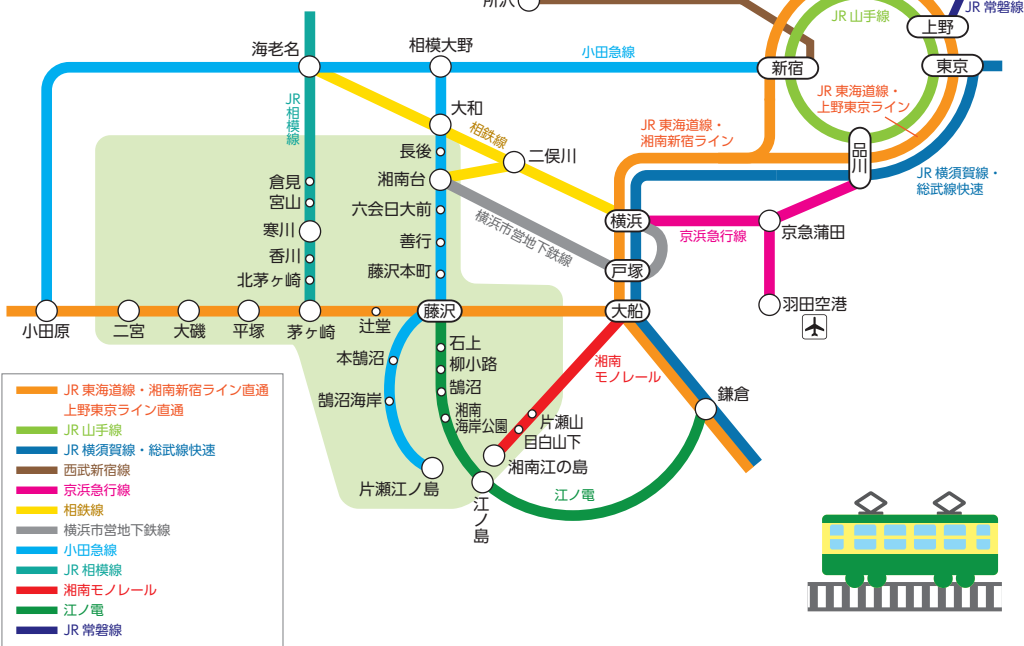

# 鉄道アクセスマップ ACCESS MAP

湘南エリア(藤沢市、茅ヶ崎市、平塚市、寒川町、大磯町、二宮町)内は、全駅を表示しています。

# 道路アクセスマップ ACCESS MAP

※本図は首都圏から湘南エリアへのアクセスを簡略化したもので、路線を正確に示すものではありません。

## 目次 CONTENTS

- 鉄道アクセスマップ ..... P1
- 道路アクセスマップ ..... P2
- CONTENTS ..... P2
- イチオシ観光スポット・モデルコース
- 春 いざ! 満開の花香る湘南へ ..... P3
- 夏 海だ! 花火だ! 湘南の夏本番 ..... P5
- 秋 湘南の自然と伝統文化を満喫! ..... P7
- 冬 澄んだ空気とイルミネーションを楽しむ ..... P9
- 鉄板! 1泊2日で湘南よくばり満喫スポット ..... P11
- 二人でくつろぐ湘南デートスポット ..... P13
- 湘南の恵みまるかじりスポット ..... P15
- 温故知新の東海道 ..... P17
- 絶品! 地元グルメ ..... P19
- 厳選湘南みやげ!! ..... P23
- 宿泊情報一覧 ..... P25

- P3~16に掲載の観光スポットについてバリアフリー情報をアイコンで表しています
- 入口段差なし
  - 通路段差なし
  - 点字表示
  - 車いす対応エレベーター
  - 車いす対応トイレ
  - 貸し車いすサービス
  - 障がい者用駐車スペース
  - オストメイト対応トイレ
  - AED