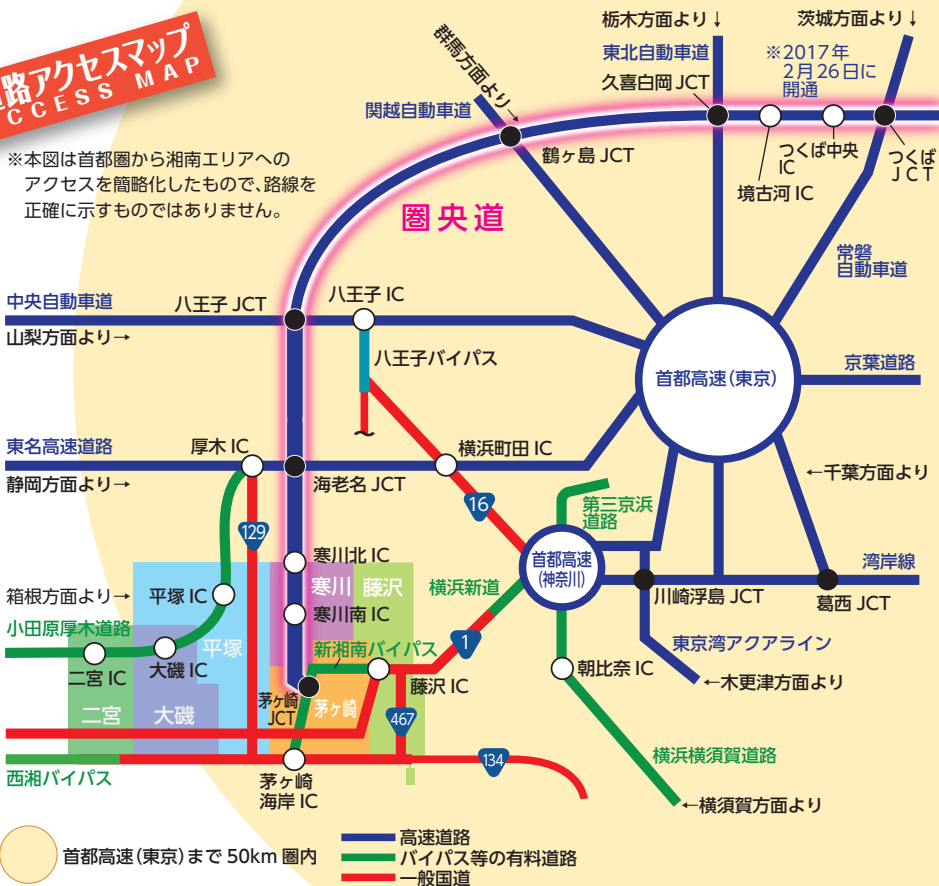

# 鉄道アクセスマップ ACCESS MAP

湘南エリア(藤沢市、茅ヶ崎市、平塚市、寒川町、大磯町、二宮町)内は、全駅を表示しています。

# 道路アクセスマップ ACCESS MAP

※本図は首都圏から湘南エリアへのアクセスを簡略化したもので、路線を正確に示すものではありません。

## 電車 所要時間・運賃

- P3~16に掲載の観光スポットについてバリアフリー情報をアイコンで表しています
- 入口段差なし
  - 通路段差なし
  - 点字表示
  - 車いす対応エレベーター
  - 車いす対応トイレ
  - 貸し車いすサービス
  - 障がい者用駐車スペース
  - オストメイト対応トイレ
  - AED