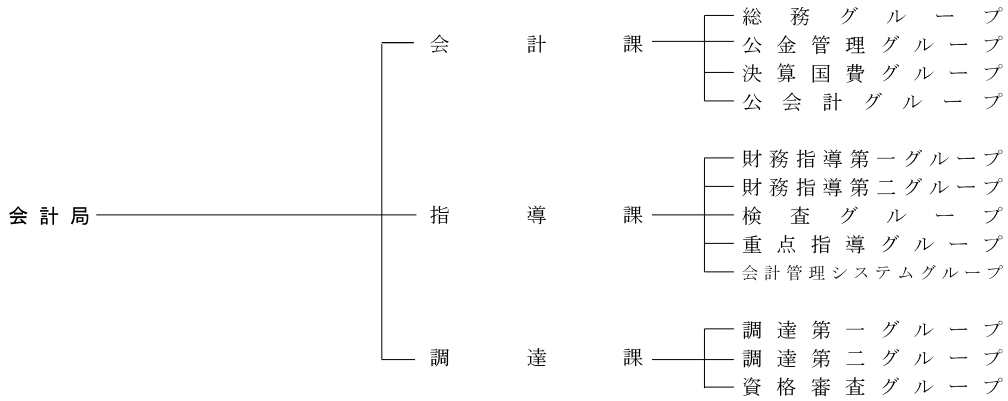

# 政策局・会計局・各局委員会行政機構図

(平成30年6月1日現在)

政策局

会 計 局

県 議 会 議 会 局

人 事 委 員 会 事 務 局

監 査 事 務 局