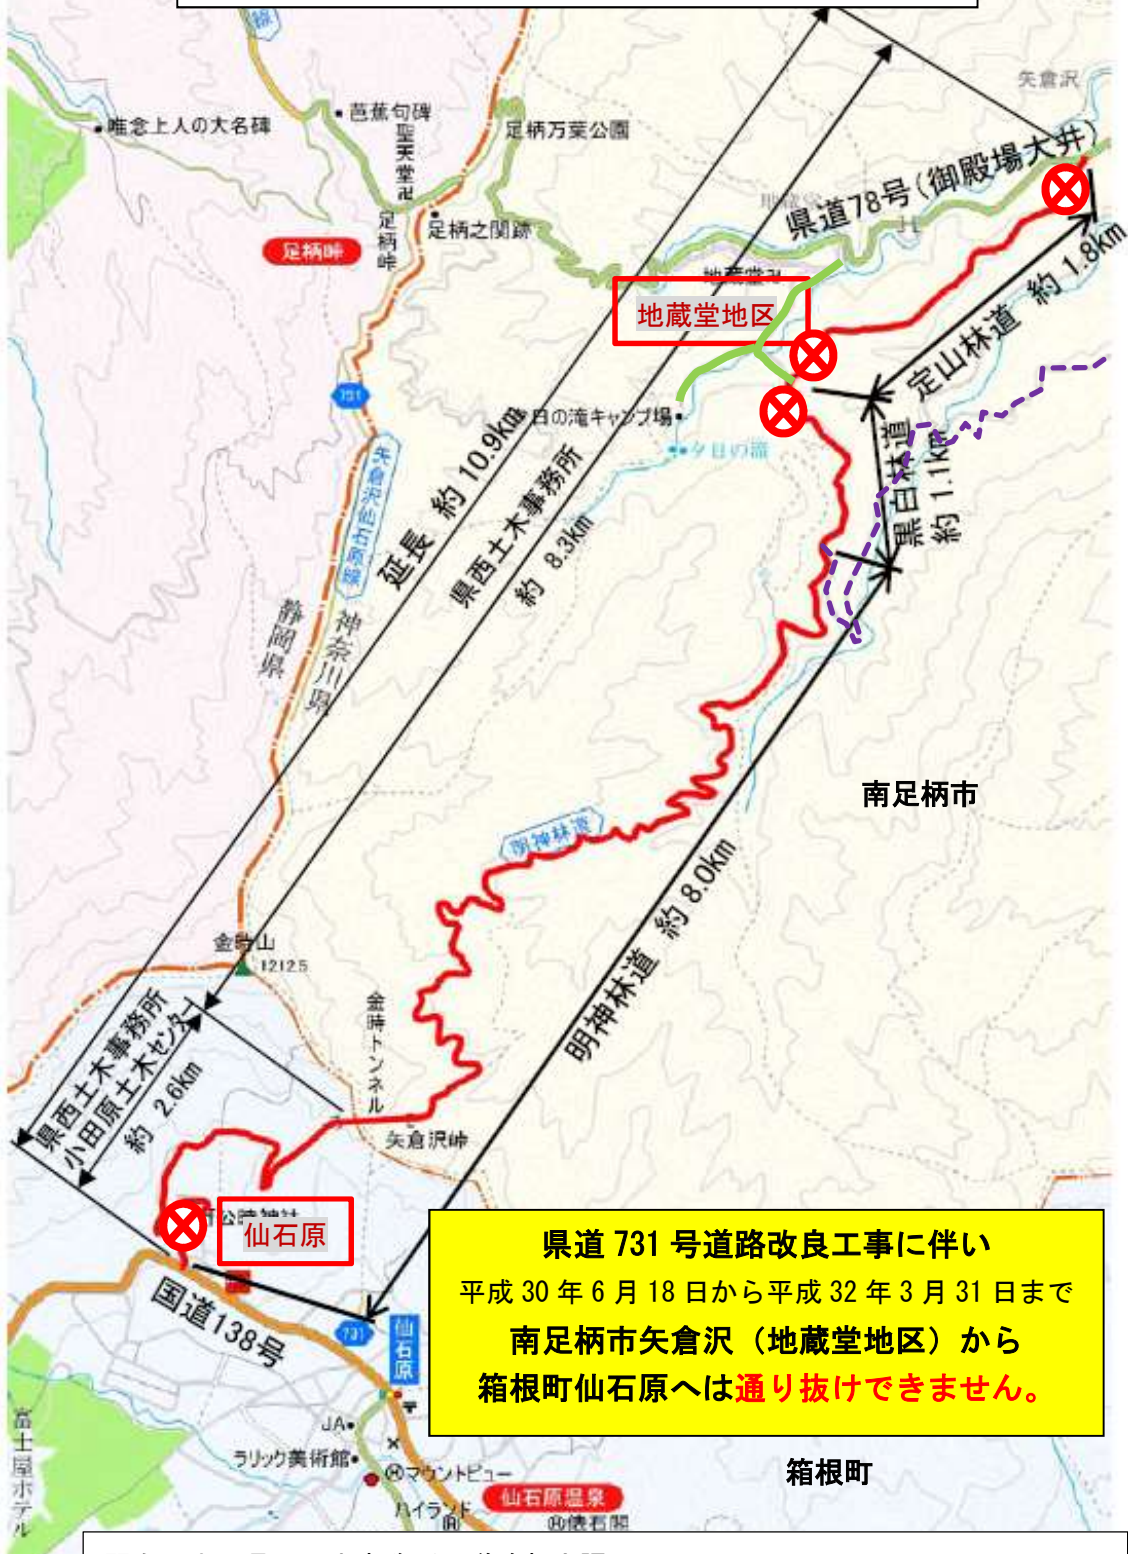

## 黒白・明神林道の通行止めについて

県道 731 号道路改良工事に伴い  
平成 30 年 6 月 18 日から平成 32 年 3 月 31 日まで  
南足柄市矢倉沢（地蔵堂地区）から  
箱根町仙石原へは**通り抜けできません。**

問合せ先 県西土木事務所 道路都市課 0465-83-5111  
県西土木事務所小田原土木センター 道路都市課 0465-34-4141