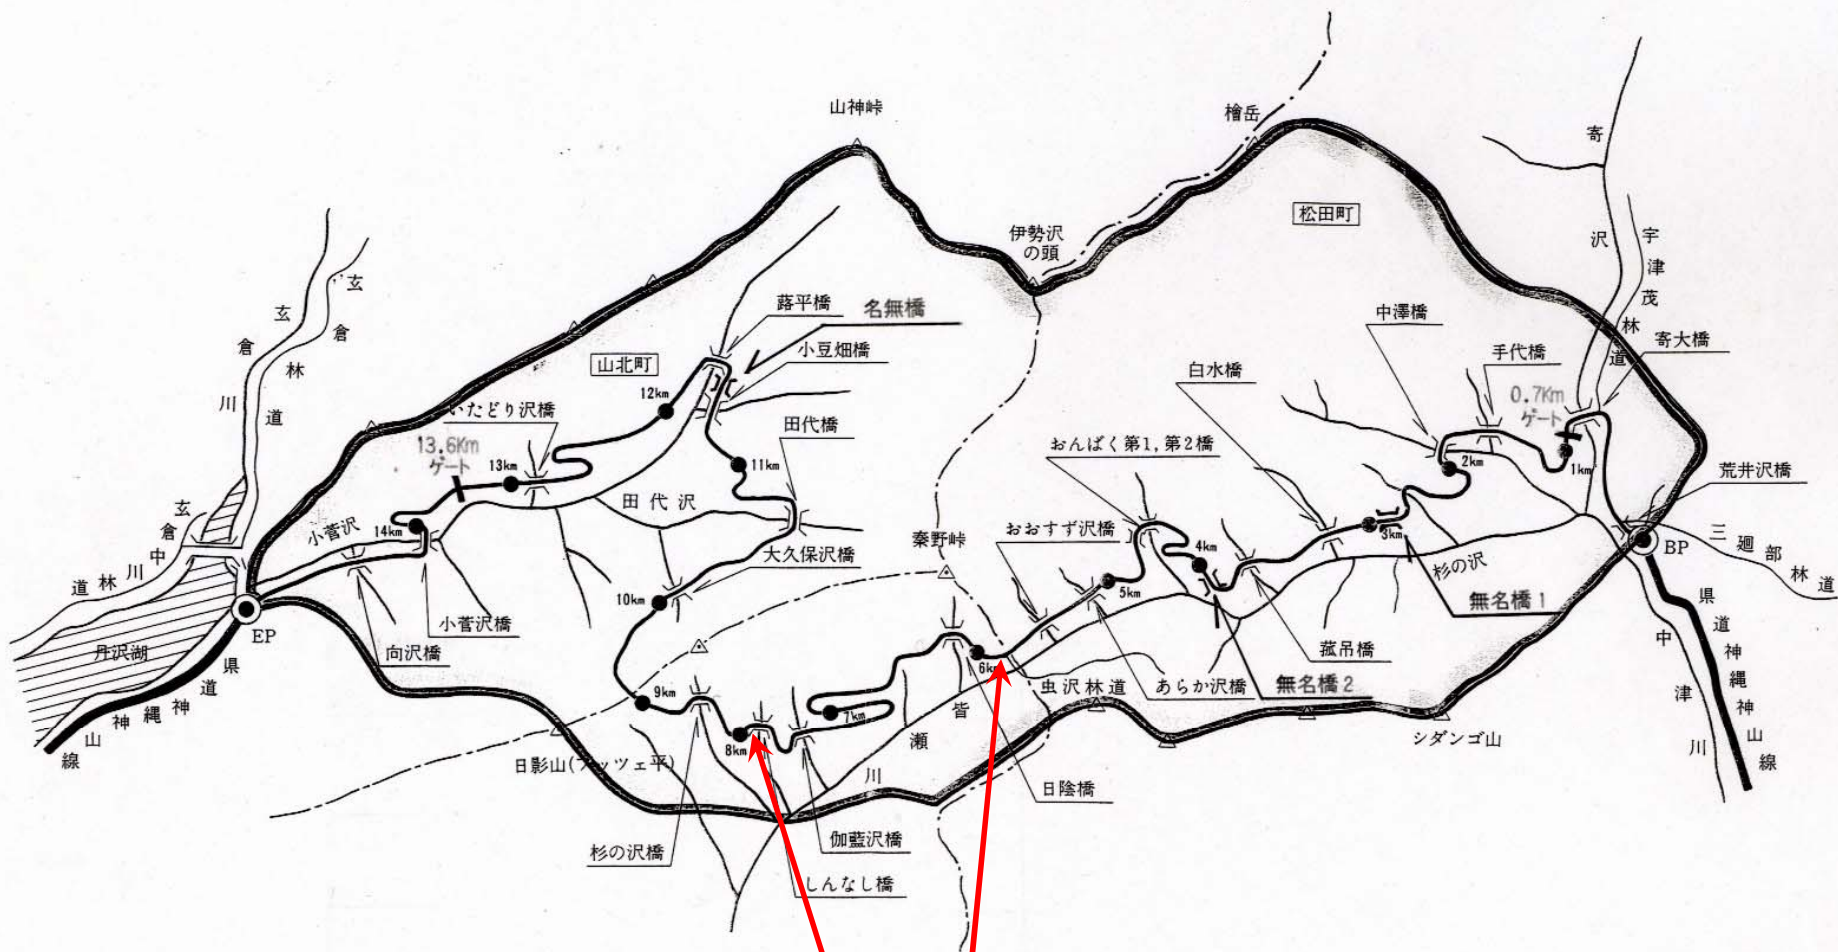

秦野峠林道 位置図 (延長 15.075m)

通行止め区間  
しんなし橋～虫沢林道分岐