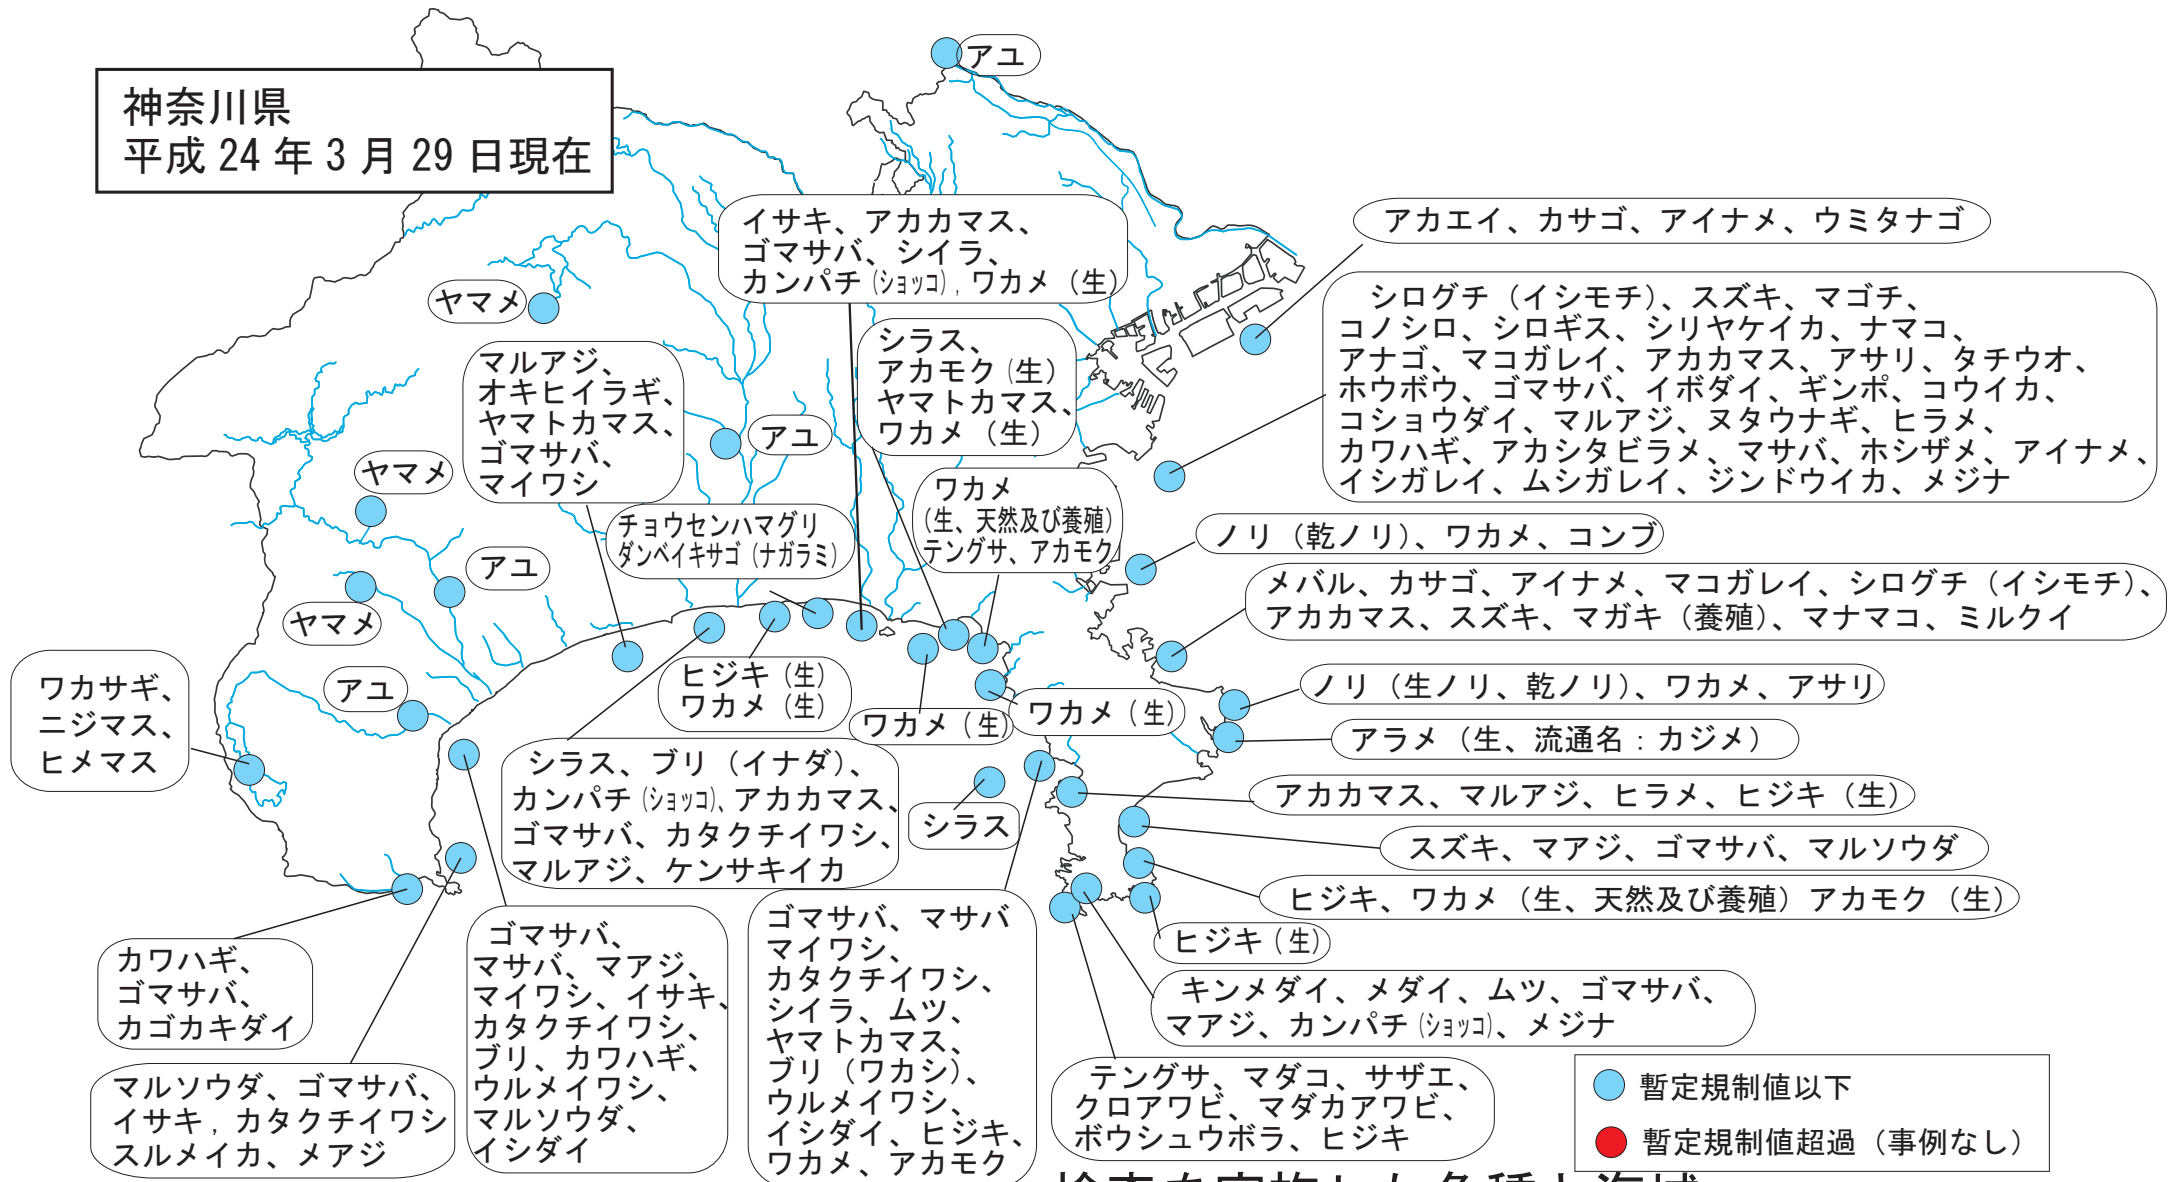

神奈川県  
平成 24 年 3 月 29 日現在

検査を実施した魚種と海域

● 暫定規制値以下  
● 暫定規制値超過 (事例なし)