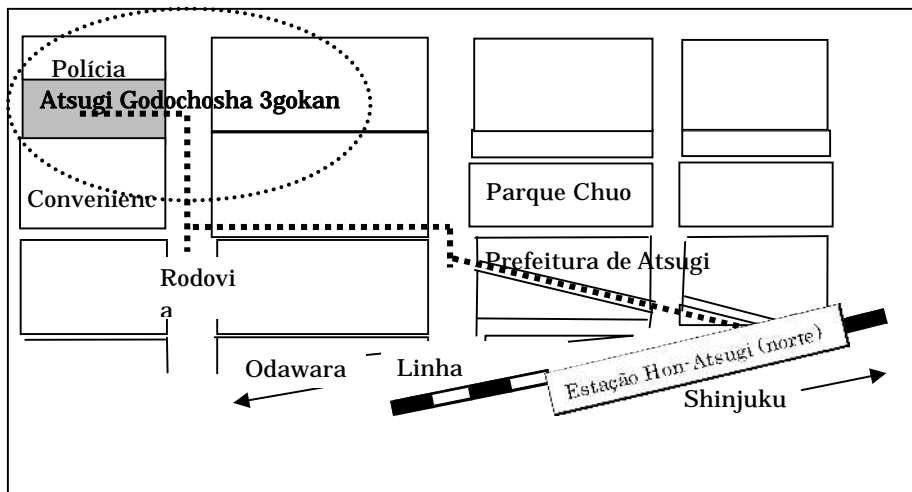

Consultas trabalhistas para estrangeiros

Você tem dificuldades no trabalho?

A Província de Kanagawa atende consultas de problemas trabalhistas relacionados ao salário, condições de trabalho, demissão ou afastamento, acidentes no trabalho, etc, através de advogados ou professores de universidades e intérpretes.

As consultas são gratuitas, mantendo rigoroso sigilo.

Kanagawa Rodo Centa - Ken-o Shisho

(Centro Trabalhista de Kanagawa - Ken-o)

Endereço: Atsugi-shi, Mizuhiki 2-3-1

Atsugi Godochosha 3gokan 2F

Consultas: Segundas-feiras 13:00 ~ 16:00

Telefone: 046 - 221 - 7994

Acesso: 15 min à pé da estação de Hon-atsugi (norte), linha Odakyu