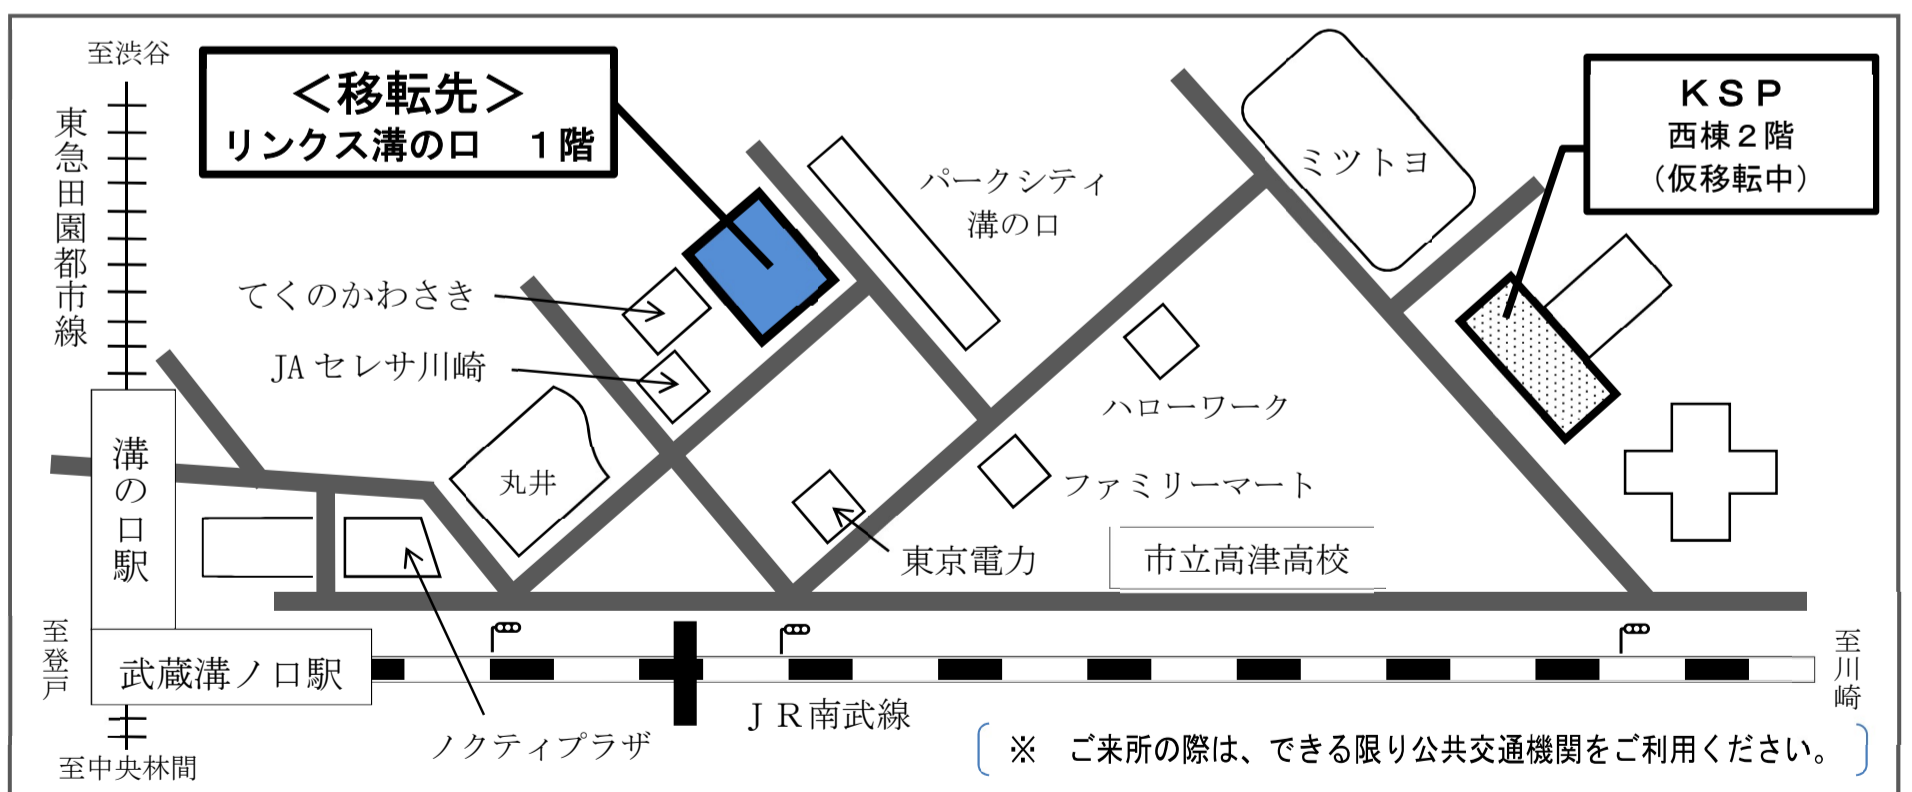

# かながわ労働センター川崎支所 移転のお知らせ

かながわ労働センター川崎支所は、現在、KSP（かながわサイエンスパーク）に仮移転中ですが、2019年5月20日（予定）に次の場  
所に移転します。

## 【移転先のご案内】

◇ 所在地 ※ KSPに仮移転する前と同じ所在地に戻ります。

〒213-0001

川崎市高津区溝口1-6-12 リンクス溝の口 1階

JR南武線 武蔵溝ノ口駅下車 徒歩5分  
東急田園都市線 溝の口駅下車

◇ 電話

(044) 833-3141 ※ 電話番号は変わりません。

◇ 案内図