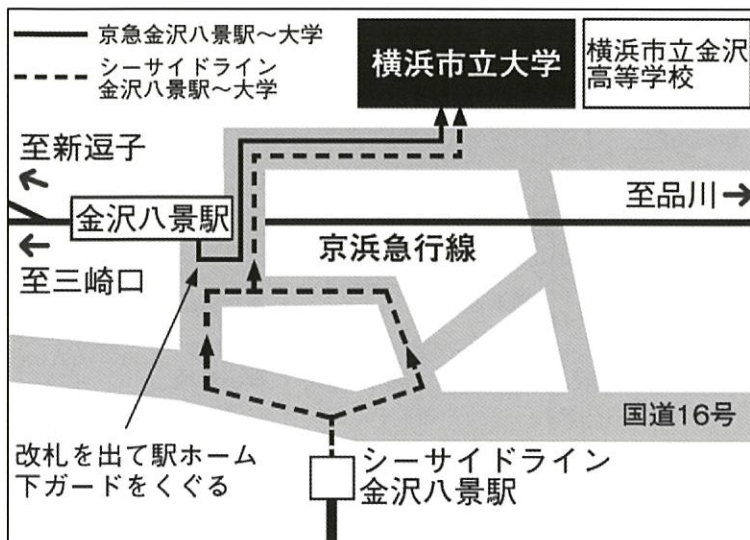

横浜南地区 公私合同説明・相談会

34の高校が、皆様のご来場をお待ちしています！

- 日時** 8月11日(土) 午前10時～午後3時 (最終入場午後2時30分)
- 会場** 横浜市立大学 金沢八景キャンパス
- 参加校**
- ◆神奈川県立高等学校 13校
横浜緑ヶ丘、横浜立野、横浜清陵、横浜国際、横浜南陵、横浜明朋、永谷、磯子工業、氷取沢、金沢総合、釜利谷、柏陽、横浜栄
 - ◆横浜市立高等学校 5校
みなと総合、横浜商業、横浜総合、金沢、南
 - ◆私立高等学校 16校
聖ヨゼフ学園、鶴見大学附属、関東学院、横浜学園、関東学院六浦、横浜、横浜創学館、清心女子、湘南学院、三浦学苑、緑ヶ丘女子、横須賀学院、北鎌倉女子学園、鎌倉女子大学、鵜沼、聖和学院
- 内容** 個別相談・展示、ホール等での説明会

会場への交通アクセス

横浜市立大学 金沢八景キャンパス
(横浜市金沢区瀬戸 22-2)

- 京浜急行線「金沢八景駅」下車徒歩5分
- シーサイドライン「金沢八景駅」下車徒歩7分

○昨年度の時間帯別混雑状況 (*が多いほど混雑)

10時	11時	12時	1時	2時	3時
***	***	**	**	*	

お越しの際の参考にしてください。

- 事前申込み、上履きの準備は不要です。
- 車での来場はご遠慮ください。
- 当日、会場の食堂・売店は営業していません。

※表にない高校は、メイン会場ですべて説明・個別相談を行っています。