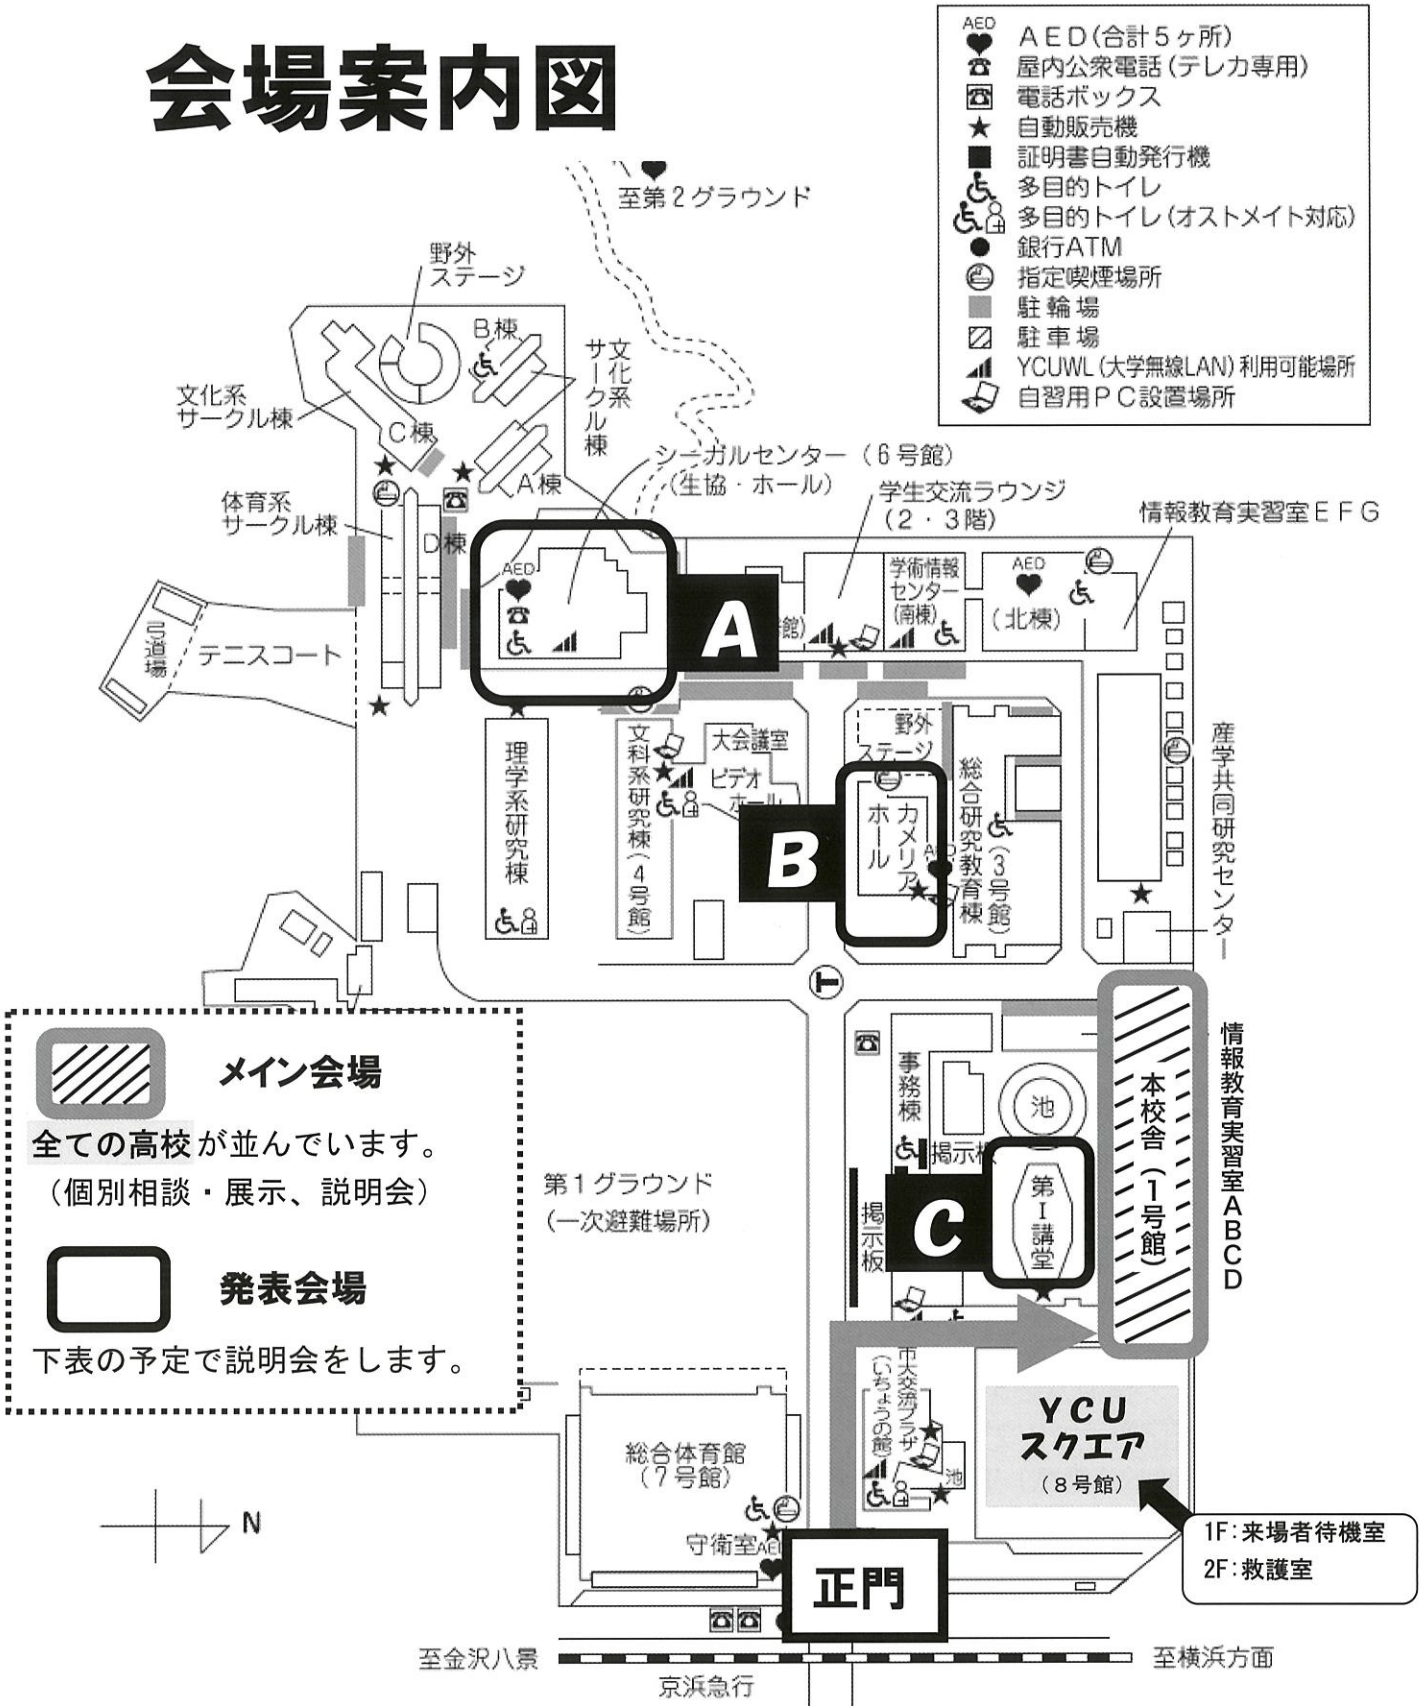

会場への交通アクセス

横浜市立大学 金沢八景キャンパス
(横浜市金沢区瀬戸 22-2)

- 京浜急行線「金沢八景駅」下車徒歩5分
- シーサイドライン「金沢八景駅」下車徒歩7分

○昨年度の時間帯別混雑状況 (*が多いほど混雑)

10時	11時	12時	1時	2時	3時
***	***	**	**	*	

お越しの際の参考にしてください。

- 事前申込み、上履きの準備は不要です。
- 車での来場はご遠慮ください。
- 当日、会場の食堂・売店は営業していません。

○各会場の発表予定時間

会場	会場名	10:10~	10:40~	11:10~	11:40~	12:10~	12:40~	13:10~	13:40~	14:10~
A	シーガル	横浜清陵	横浜緑ヶ丘	横浜国際	水取沢		横浜清陵	横浜緑ヶ丘	横浜国際	水取沢
B	カメラア	金沢総合	横浜南陵		金沢総合	横浜南陵		金沢総合	横浜南陵	
C	第I講堂		永谷	横浜立野		永谷	横浜立野		永谷	横浜立野