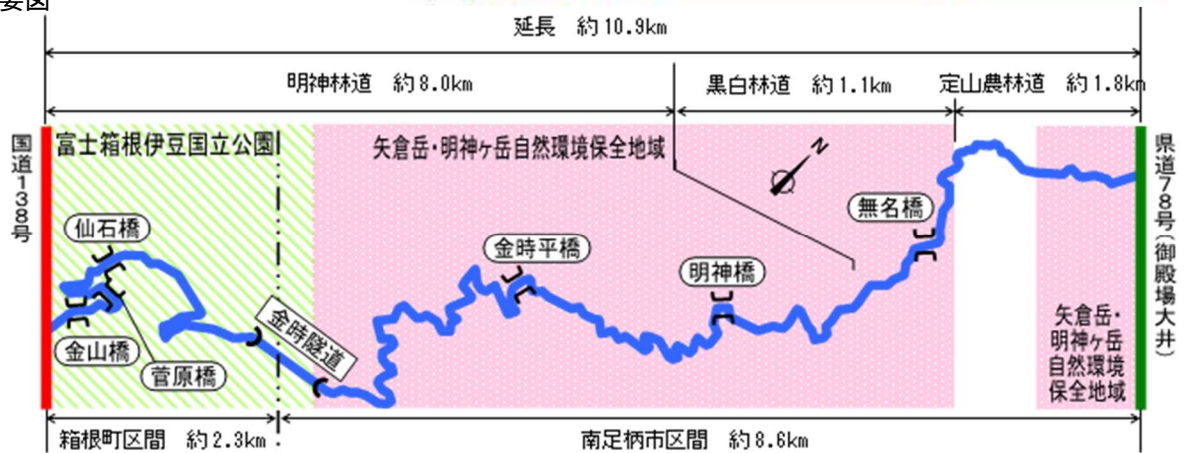

●概要図

■問合せ先

南足柄市区間：神奈川県県西土木事務所 道路都市課 TEL 0465-83-5111(代) 内線 661～663

箱根町区間：神奈川県県西土木事務所小田原土木センター

道路都市課 TEL 0465-34-4141(代) 内線 451～453