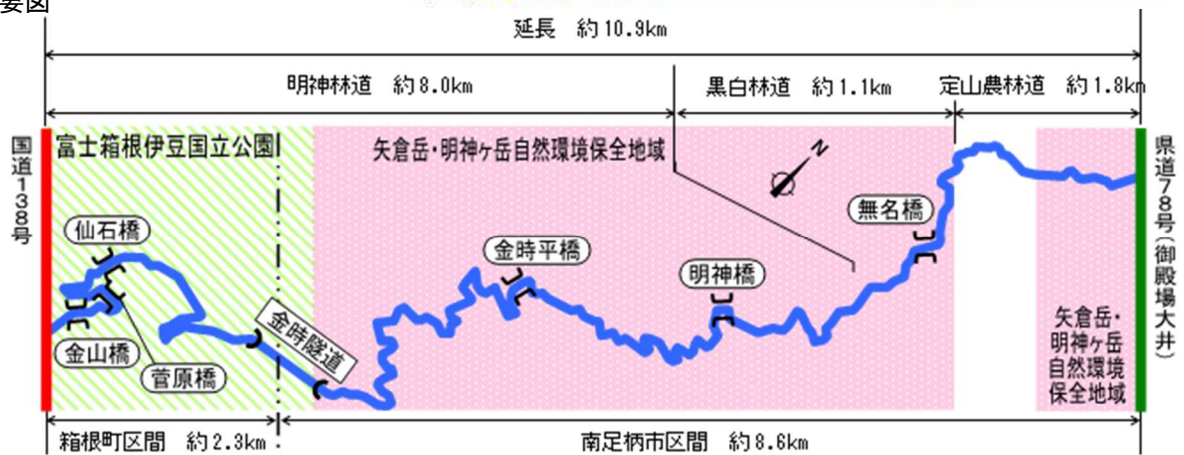

●概要図

■問合せ先

南足柄市区間：神奈川県県西土木事務所 道路都市課 TEL 0465-83-5111(代) 内線 661～663

箱根町区間：神奈川県県西土木事務所小田原土木センター

道路都市課 TEL 0465-34-4141(代) 内線 451～453