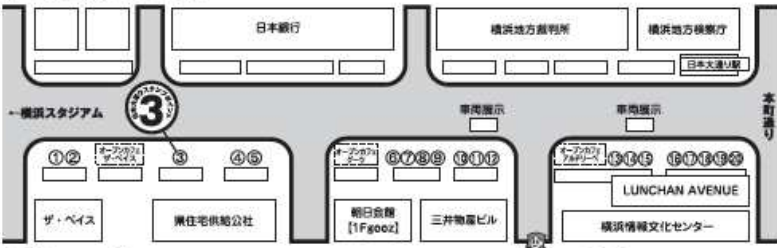

【日本大通り会場】

日本大通り会場 出展者

1-2 日清食品株式会社	12 京都府観光局
3 tvk運営本部	13 内閣府消費者委員会
4 横浜食品株式会社 横浜支店	14 横浜食品株式会社
5 日清食品株式会社	15 神奈川県工芸館
6 東京湾フェリー(株) 船山町	16 かながわ県庁
7 横浜食品株式会社	17 横浜食品株式会社
8 横浜食品株式会社	18 横浜食品株式会社
9 横浜食品株式会社	19 横浜食品株式会社
10 横浜食品株式会社	20 横浜食品株式会社
11 横浜食品株式会社	21 横浜食品株式会社

同時開催 **地球環境イベント**
かながわエコ10フェスタ2017
出展者ブース 環境に配慮した活動を行っているNPO・団体・企業の取組紹介や太陽光発電等についての展示、環境に関するクイズなど
主催/かながわ地球環境保全推進会議

同時開催 **かながわ子どもスマイル(SMILE)ウェーブ**
～ファミリー・コミュニケーション・フェスティバル～
ミニボウリング・ゲーム・工作など楽しい遊びがたくさん!
親子で会話を楽しみながら遊んでください。
もっとふれあおう!子どもたちの笑顔のために
会場:横浜公園
主催:神奈川県教育委員会、ファミリー・コミュニケーション運動実行委員会

tvk公式キャラクター **カナガワニスタンプラリー**
★カードはどのポイントでももらえます! (5/27) 11:00～17:00
★スタンプポイントをまわる順番は自由! (5/28) 10:00～16:00
会場:横浜公園
主催:tvk(テレビ神奈川) 日本大通り活性化委員会

横浜セントラルタウンフェスティバルY158
～開港から未来へ～
日程/5月26日(金)・27日(土)・28日(日) 5月26日(金)はオープニングセレモニーのみ実施
会場/横浜セントラルタウン 馬車道、開内、中華街、山下公園通り、元町・山手各会場
メイン会場:山下公園
●主なイベント(予定)
Y158ステージイベント クリスタルタイム(27日土曜日)・洋風BALL(28日日曜日)ほか
横浜食品ブース(5/27)・Y158 3x3 ビーボール(5/27)・Y158ウォークラリー
横浜食品フェスティバル 横浜食品ハイカラフェスティバル
インターナショナルフリーマーケットwith よしもと博覧会
第10回「美奈美」中庭土曜フェア ・Y158 元町リンクスドライブ
石川島商店アイキャッチストリート「横浜開港記念ナゲジ」・「マルシェ」
横浜食品大さんぽマルシェ

主催/ tvk(テレビ神奈川) 日本大通り活性化委員会
共催/ 横浜市中区役所
後援/ 神奈川県 神奈川県教育委員会 横浜市環境創造局
協力/ 神奈川県住宅供給公社 横浜YMCA
ジョイホース横浜環境整備協議会