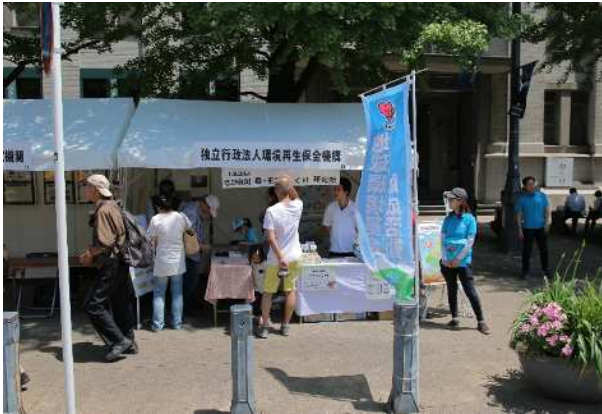

会場風景

かながわエコ10フェスタ2017